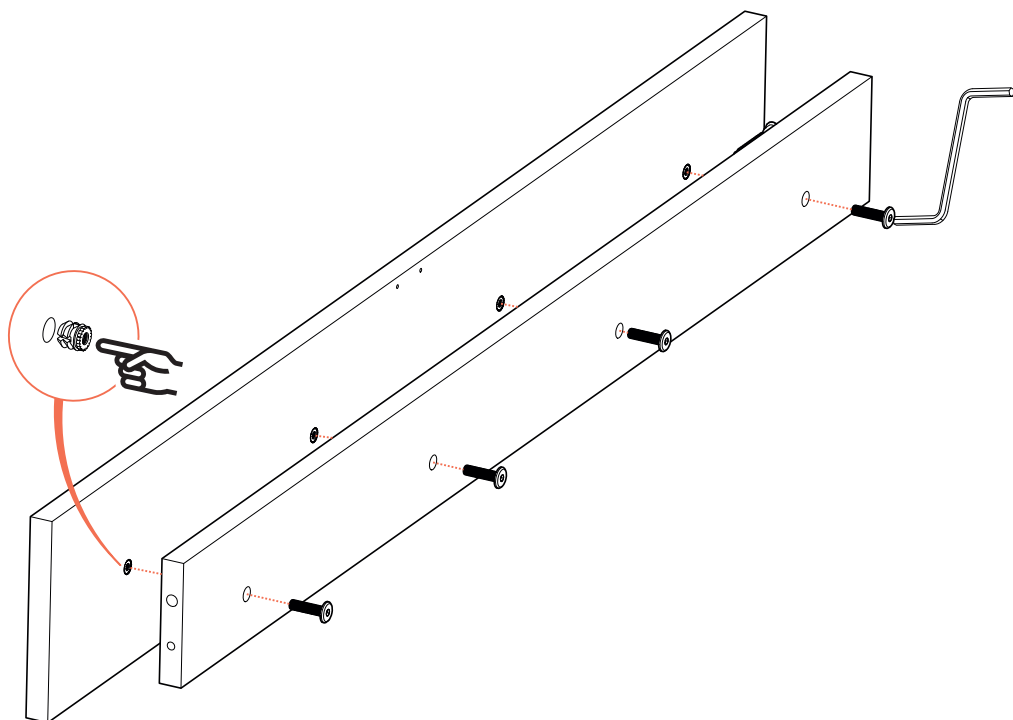

x4

x4

7

8

3,5 x 16
X8

9

3,5 x 16

x2

10

3,5 x 16

x4*

*саморезы входят в комплект
крепления направляющих к фасаду

11

Фурнитура монтажа тумбы
к стене не входит в комплект