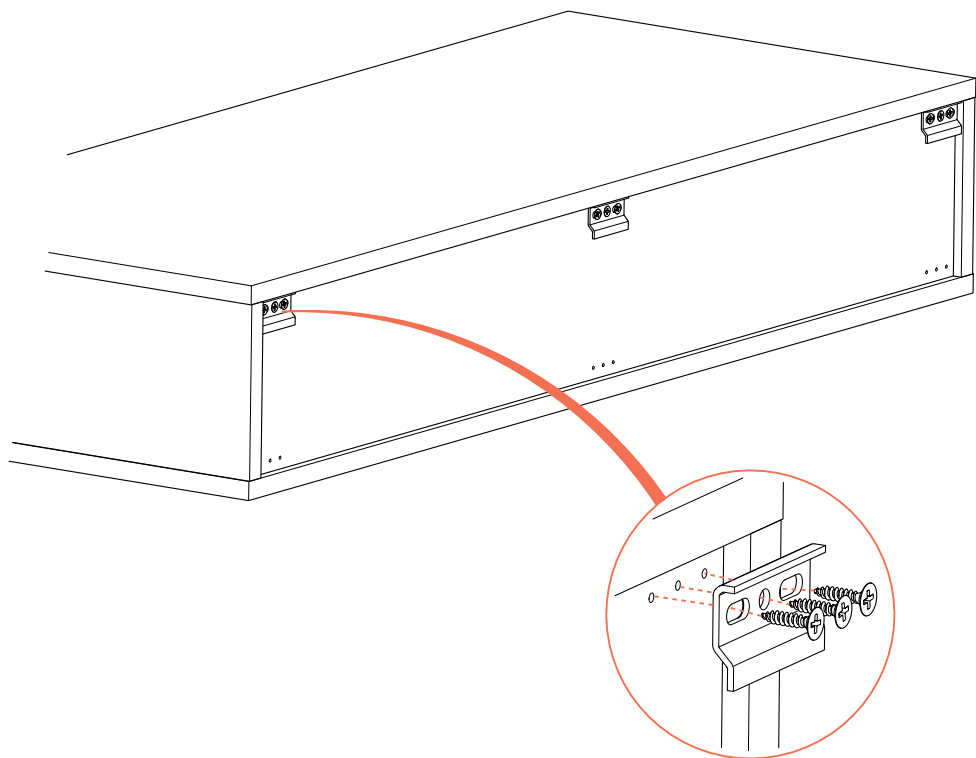

10

3,5 x 16

x4*

*саморезы входят в комплект
крепления направляющих к фасаду

11

Фурнитура монтажа тумбы
к стене не входит в комплект