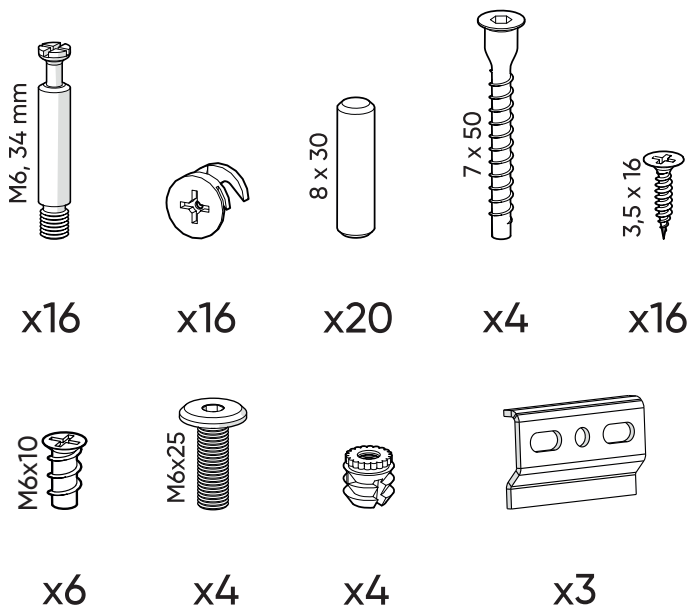

Фурнитура монтажа тумбы
к стене в комплект не входит