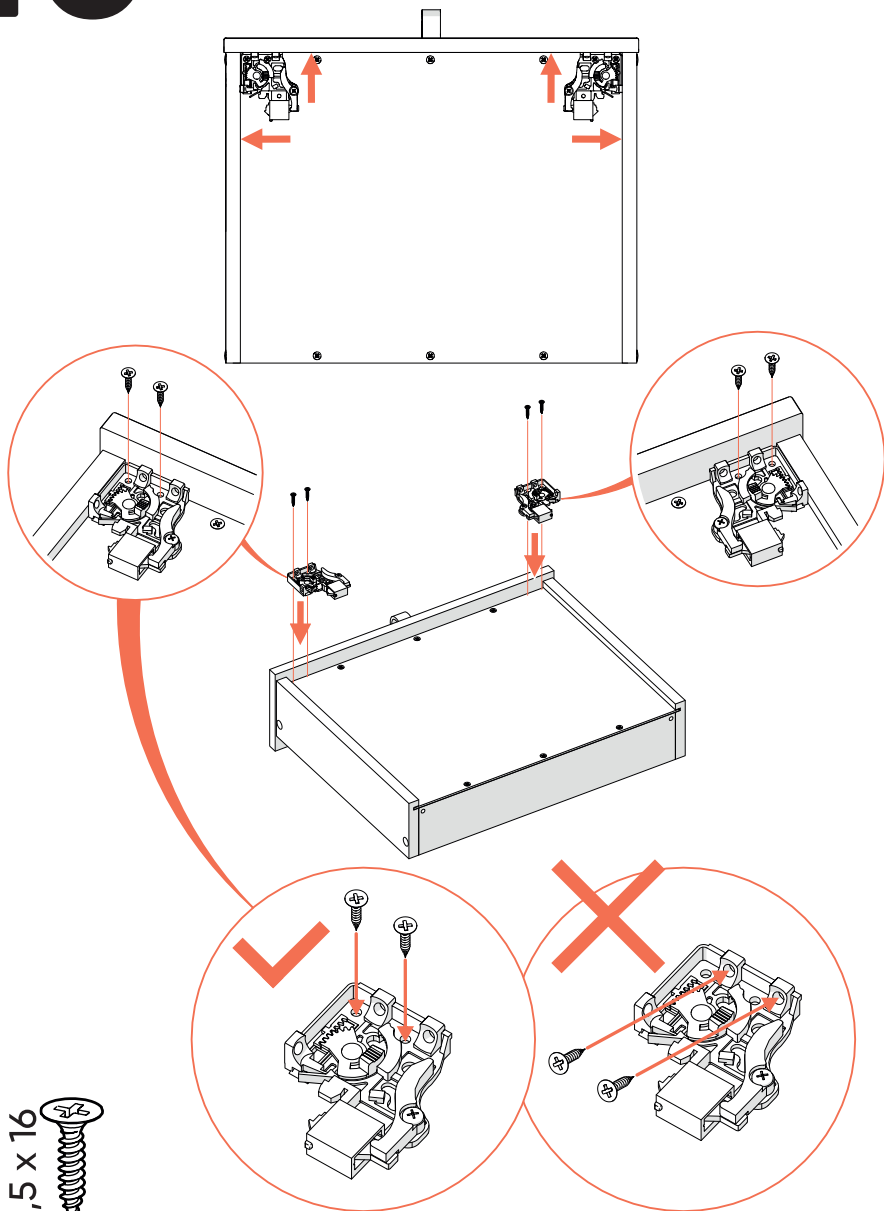

x4

x4

7

8

3,5 x 16
X8

9

3,5 x 16

x2

10

3,5 x 16

x4*

*саморезы входят в комплект
крепления направляющих к фасаду

11

Фурнитура монтажа тумбы
к стене не входит в комплект