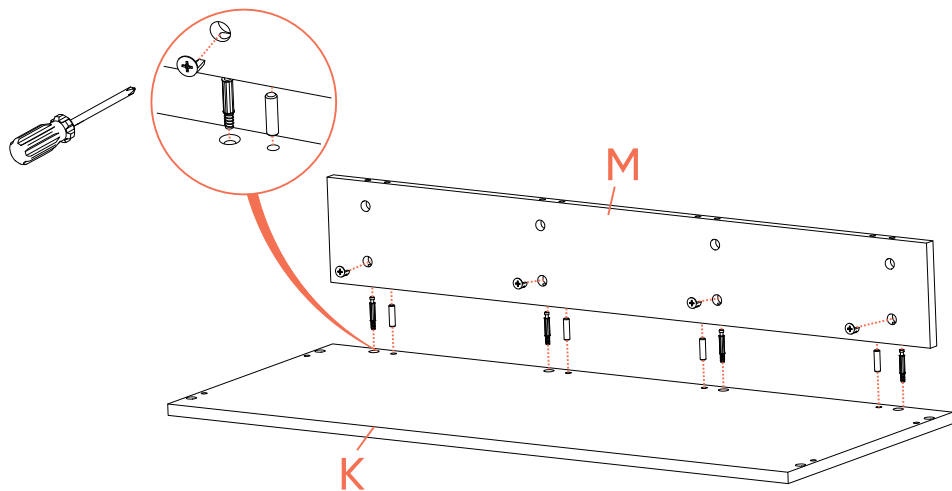

Тумба Fjord 1 ящик подвесная

Фурнитура монтажа тумбы
к стене в комплект не входит

1

x4

x4

x4

2

x4

10

3,5 x 16

x4*

*саморезы входят в комплект
крепления направляющих к фасаду

11

Фурнитура монтажа тумбы
к стене не входит в комплект