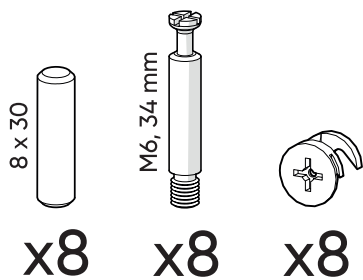

Тумба Fjord 1 ящик подвесная

Фурнитура монтажа тумбы
к стене в комплект не входит

1

x4

x4

x4

2

x4

x4

x4

3

4

5

x4

x4

6

x4

x4

7

8

3,5 x 16
X8

9

3,5 x 16

x2

10

3,5 x 16

x4*

*саморезы входят в комплект
крепления направляющих к фасаду

11

Фурнитура монтажа тумбы
к стене не входит в комплект