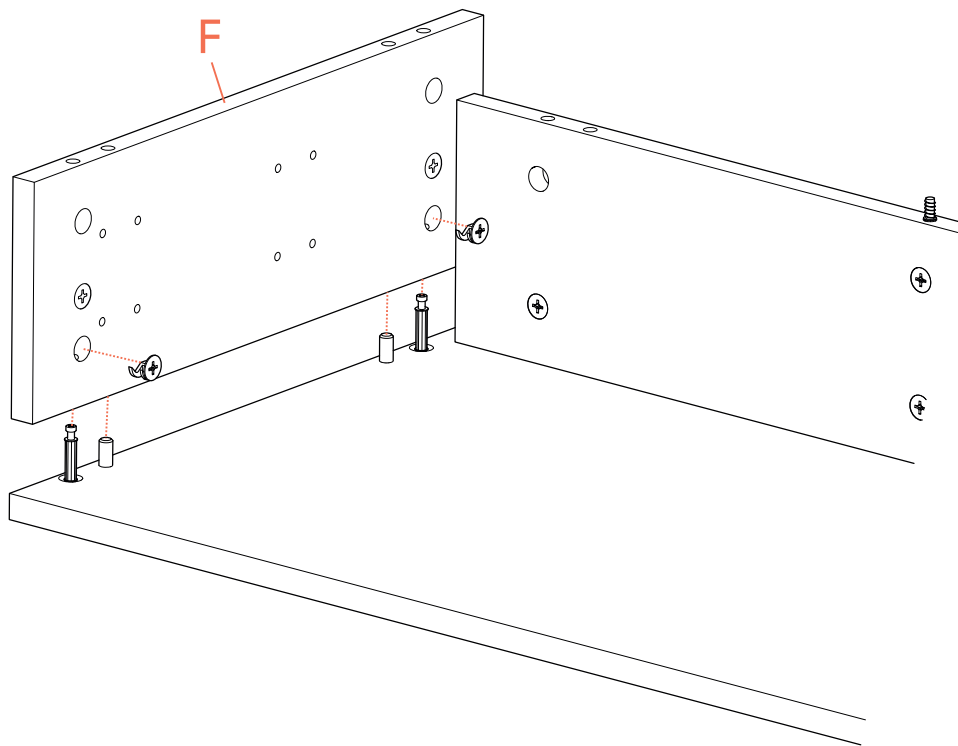

Тумба Fjord 1 ящик подвесная

Фурнитура монтажа тумбы
к стене в комплект не входит

1

x4

x4

x4

2

x4

10

3,5 x 16

x4*

*саморезы входят в комплект
крепления направляющих к фасаду

11

Фурнитура монтажа тумбы
к стене не входит в комплект