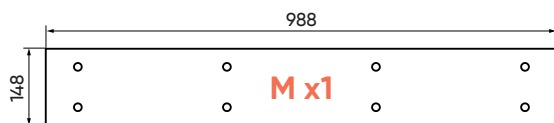

Тумба Fjord 1 ящик подвесная