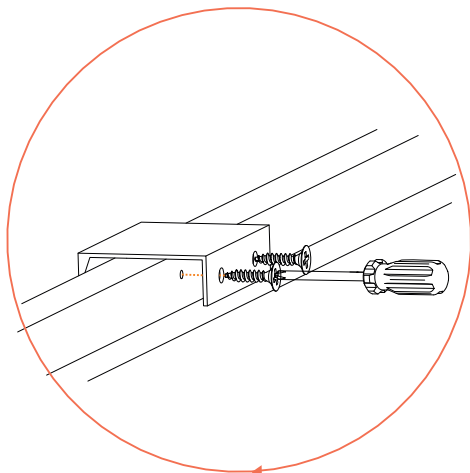

x4

x4

7

8

3,5 x 16
X8

9

3,5 x 16

x2

10

3,5 x 16

x4*

*саморезы входят в комплект
крепления направляющих к фасаду

11

Фурнитура монтажа тумбы
к стене не входит в комплект