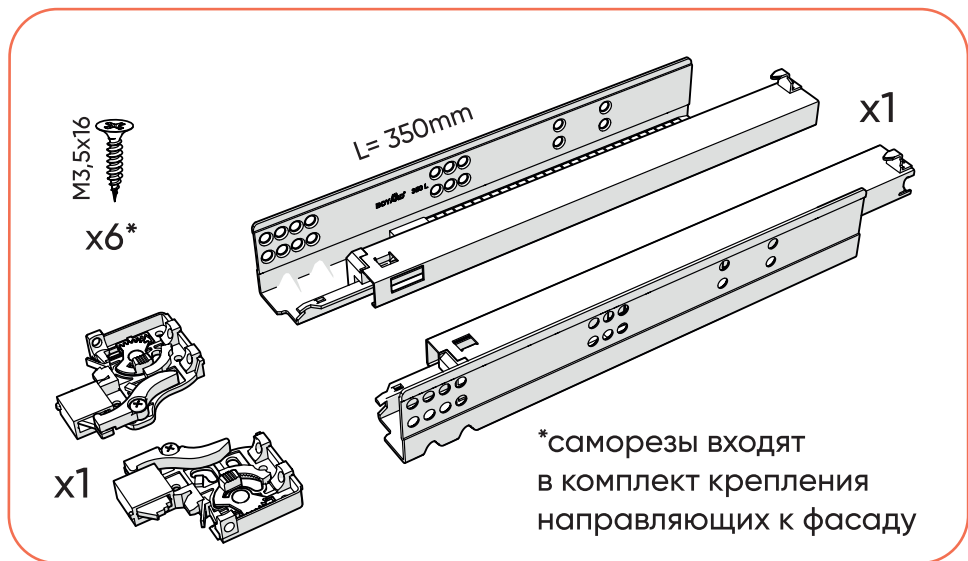

Тумба Fjord 1 ящик подвесная

Фурнитура монтажа тумбы
к стене в комплект не входит

1

x4

x4

x4

2

x4