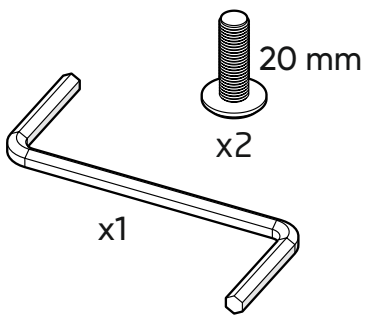

удлинение для кровати до 165 см

ellipse™ bed

1

2

3

2x

4

5