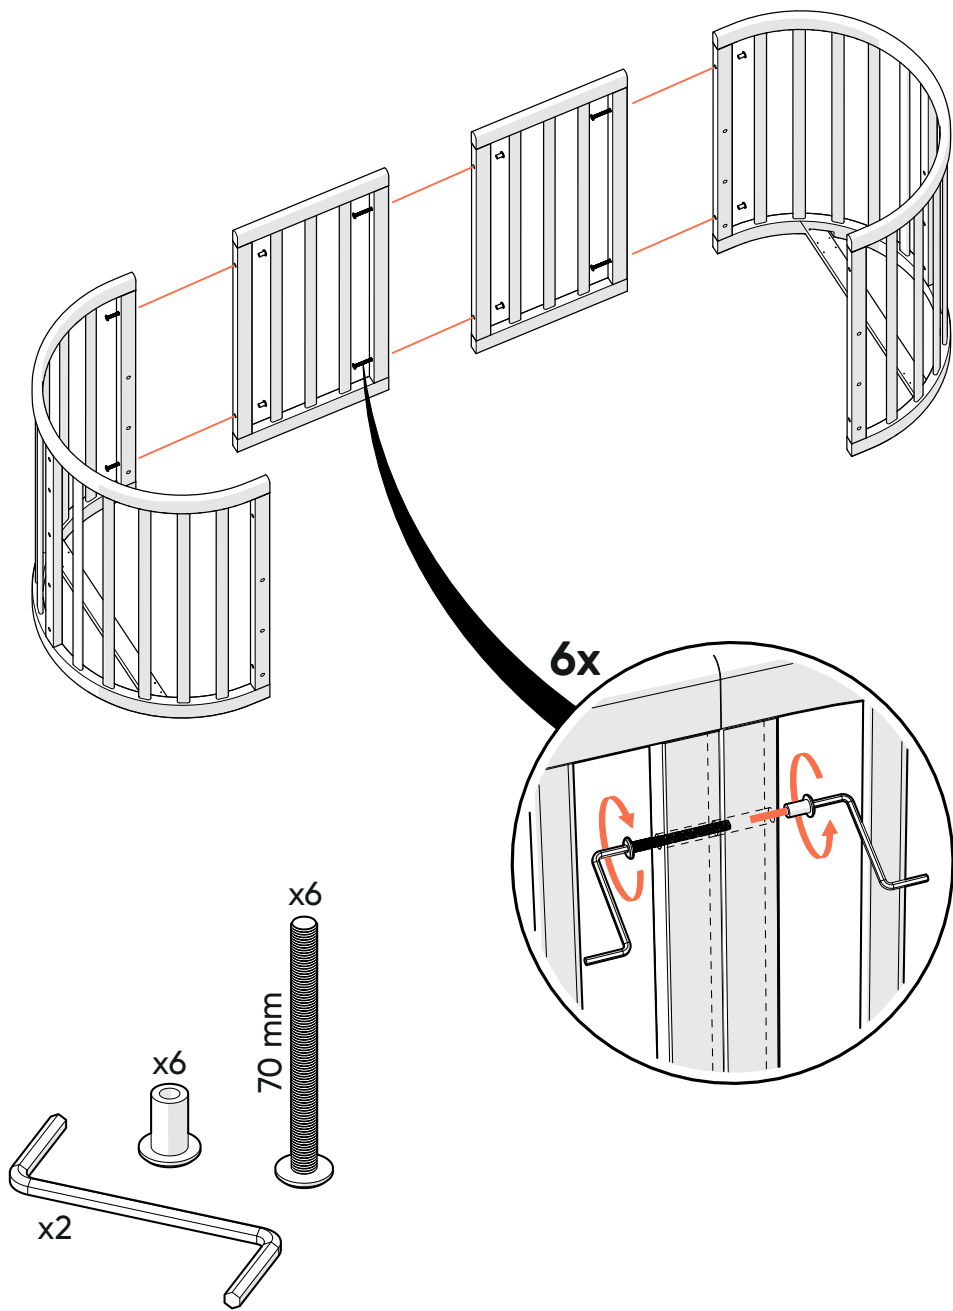

удлинение для кровати до 165 см

ellipse™ bed

1

2

3

2x

4

5