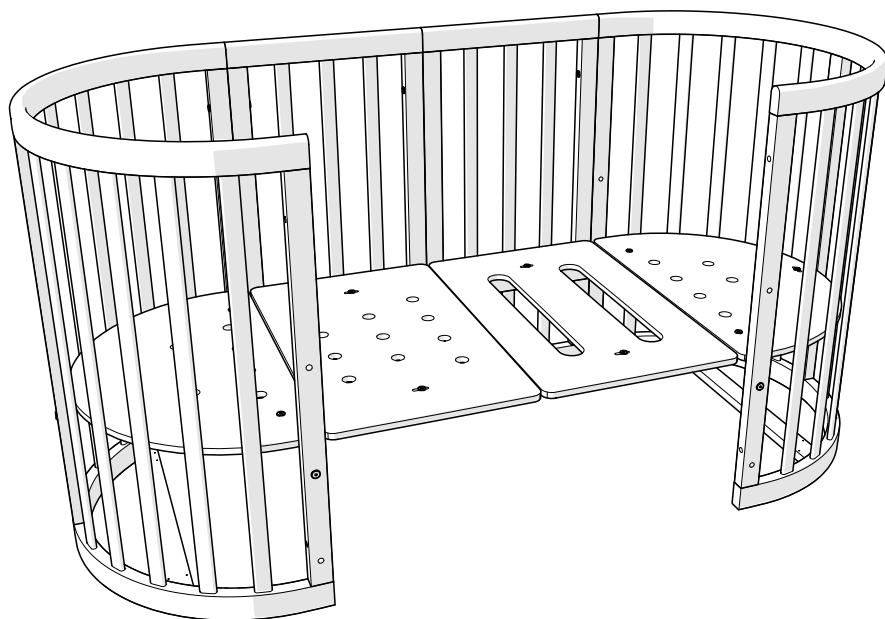

удлинение для кровати до 165 см

ellipse™ bed

1

2

3

2x

4

5