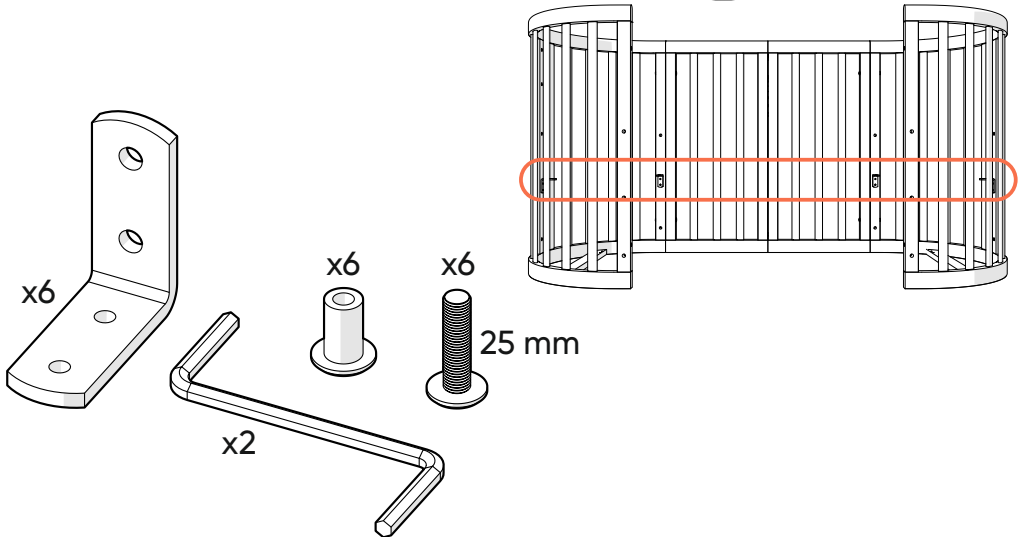

удлинение для кровати до 165 см

ellipse™ bed

1

2

3

2x

4

5