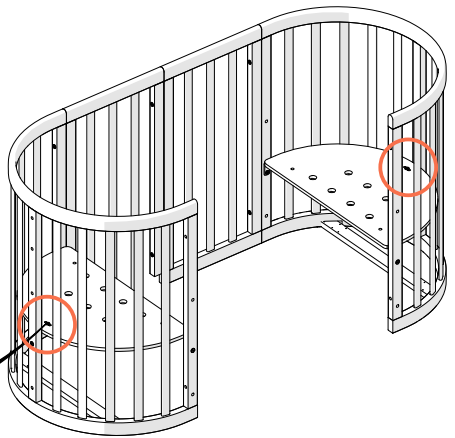

удлинение для кровати до 165 см

ellipse™ bed

1

2

3

2x

4

5