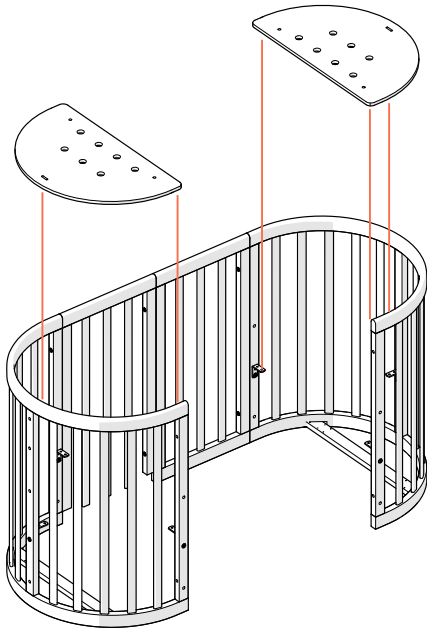

удлинение для кровати до 165 см

ellipse™ bed

1

2

3

2x

4

5