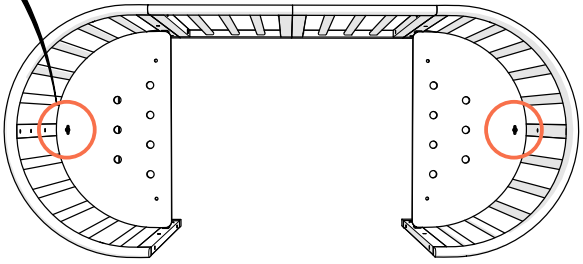

удлинение для кровати до 165 см

ellipse™ bed

1

2

3

2x

4

5