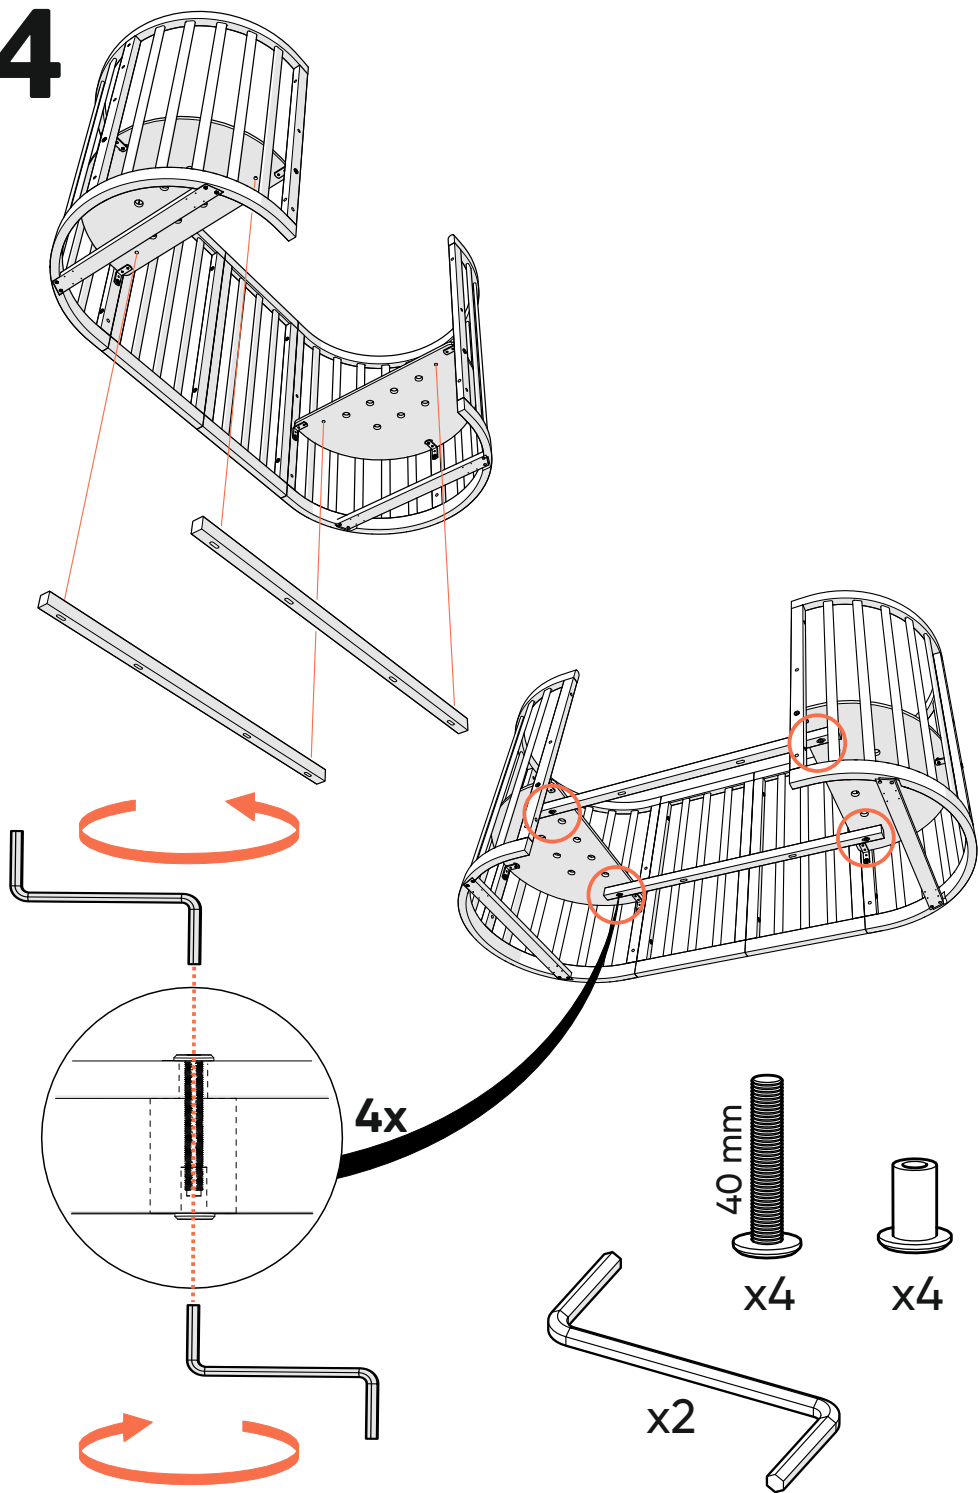

удлинение для кровати до 165 см

ellipse™ bed

1

2

3

2x

4

5