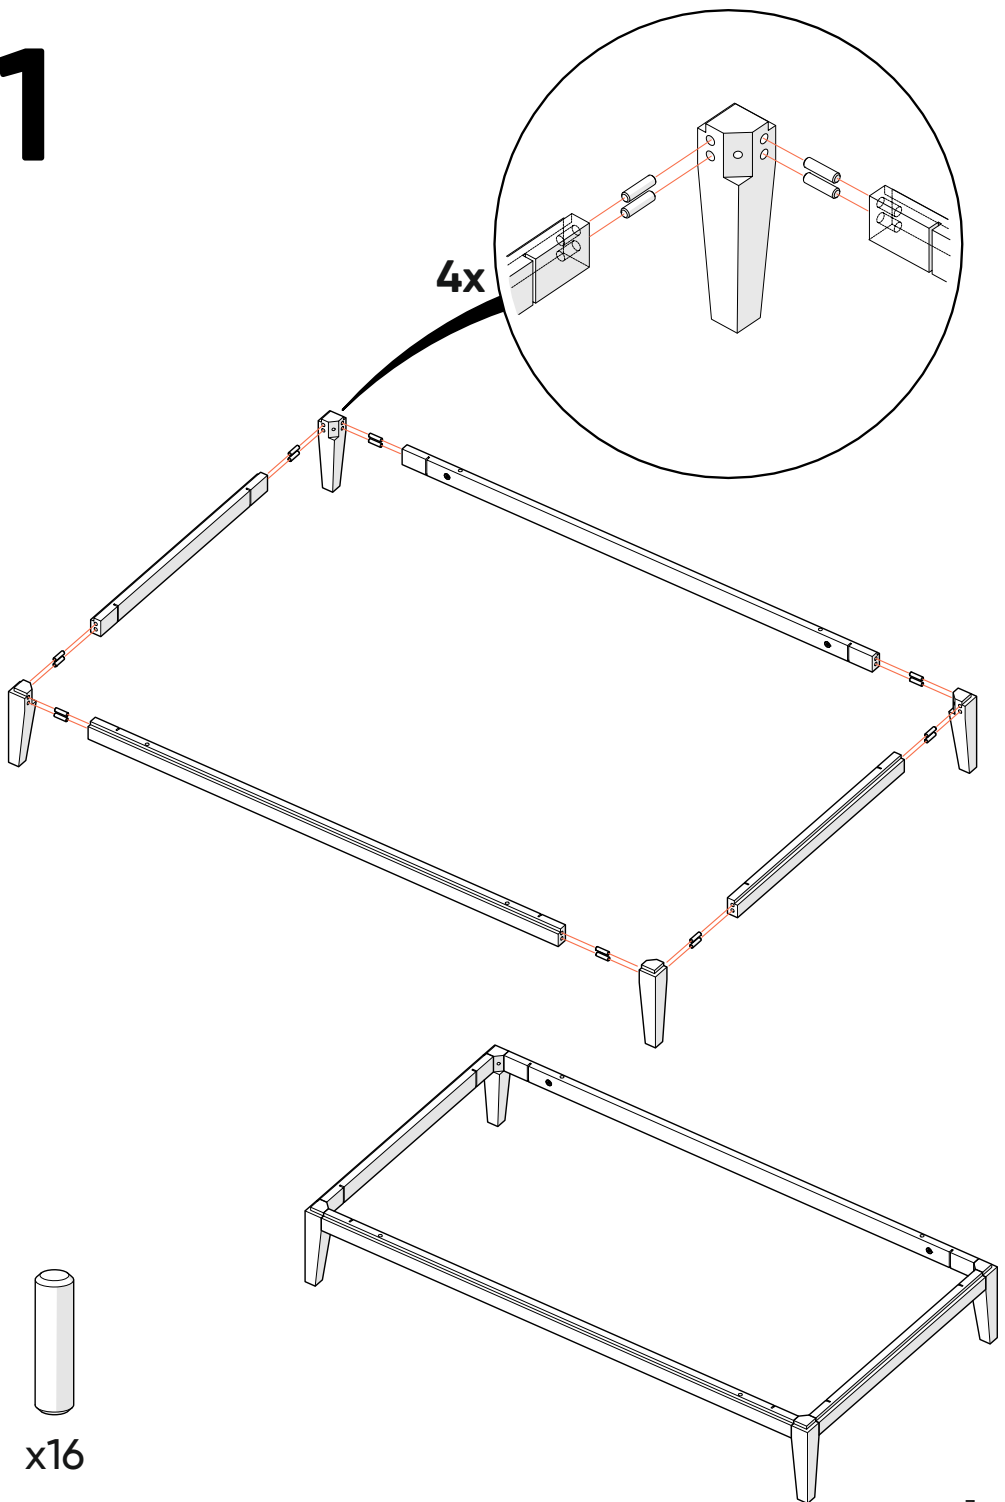

**кроватька**

**ellipse™ fjord**

**инструкция по сборке**

# 2

4x

x4

x4

x24

x4

# ВЫСОТА ДОНЫШКА: