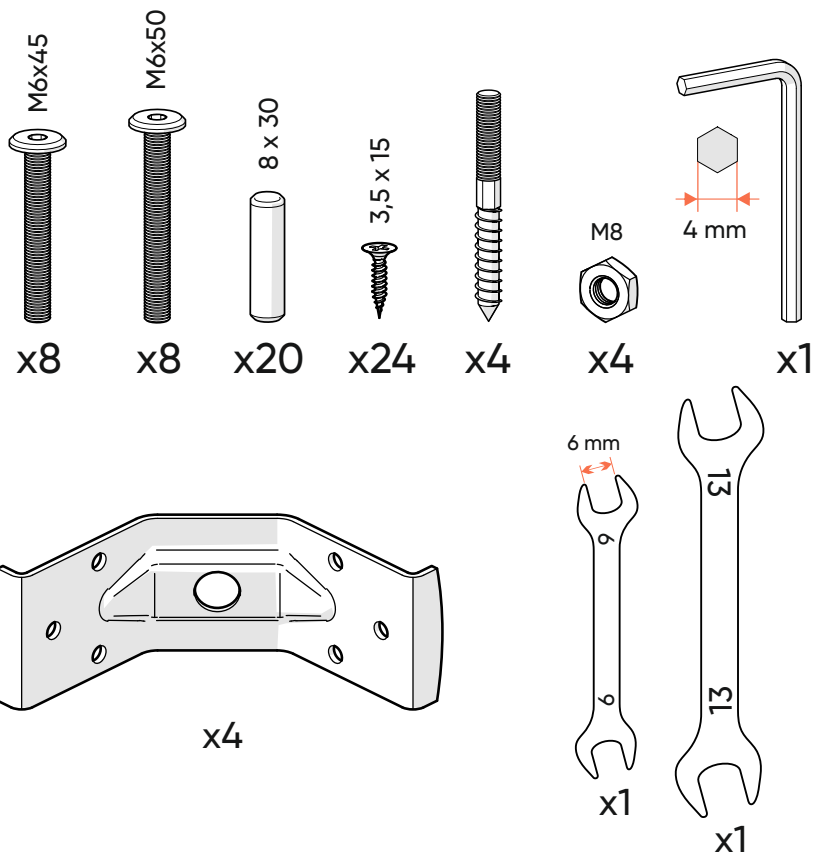

КОМПЛЕКТАЦИЯ:

**ВАЖНО СОХРАНИТЬ ДЛЯ ДАЛЬНЕЙШЕГО
ИСПОЛЬЗОВАНИЯ, ПРОЧТИТЕ ВНИМАТЕЛЬНО**