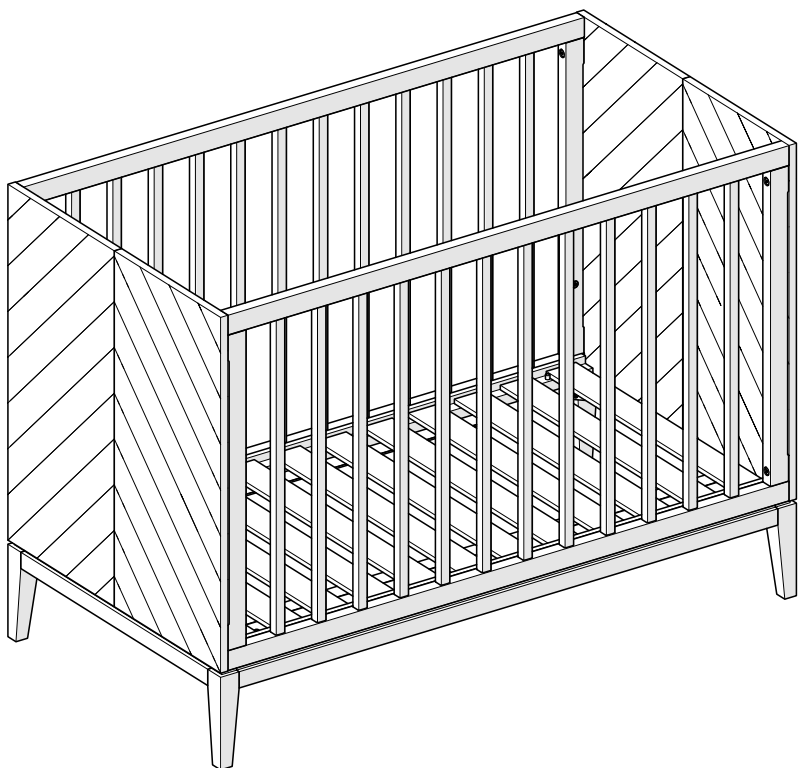

**кроватька**

**ellipse™ fjord**

**инструкция по сборке**

# ВЫСОТА ДОНЫШКА: