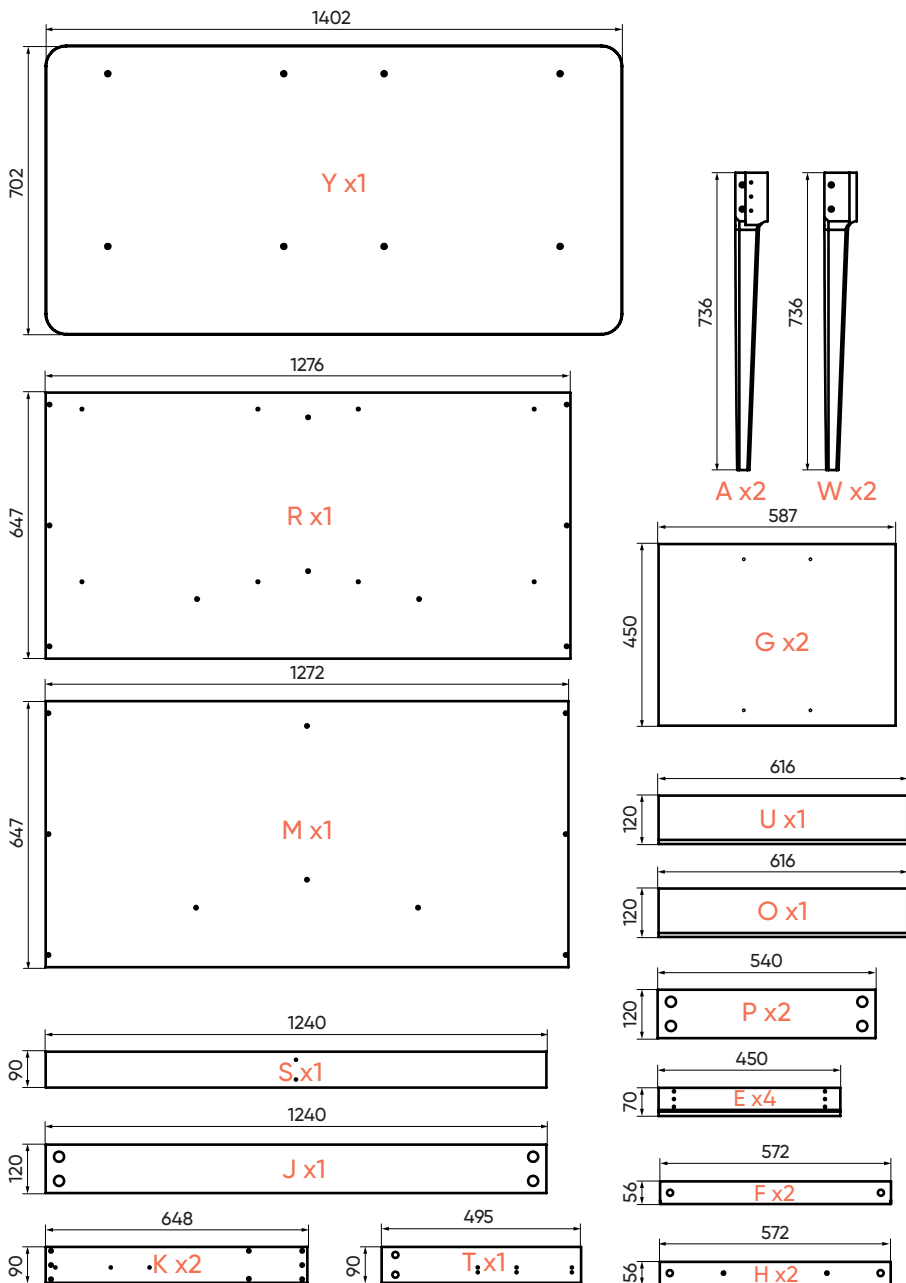

# Стол письменный Type 140\*70 см

x36

x4

x4

8 x 30

x12

x10

x10