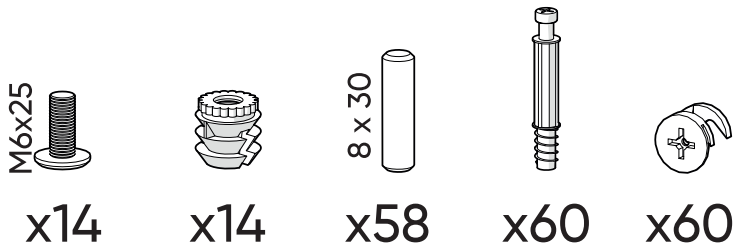

2.3 Мебель должна быть защищена от прямого попадания солнечных лучей, не должна размещаться вблизи отопительных приборов.

Комод Туре высокий 7 ящиков

Коробка №1

комплект фурнитуры и направляющих
входит в состав коробки

Коробка №3

Коробка №2 в собранном виде

1

x6

x6

2

x6

x6