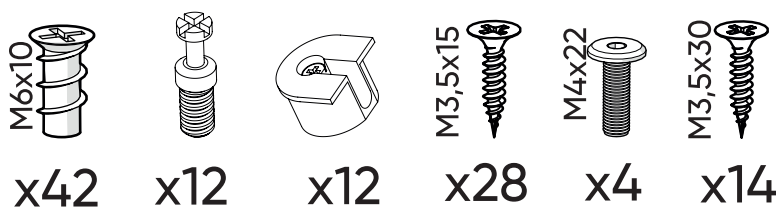

2.3 Мебель должна быть защищена от прямого попадания солнечных лучей, не должна размещаться вблизи отопительных приборов.

Комод Туре высокий 7 ящиков

Коробка №1

комплект фурнитуры и направляющих
входит в состав коробки

Коробка №3

Коробка №2 в собранном виде

1

x6

x6

2

x6

x6