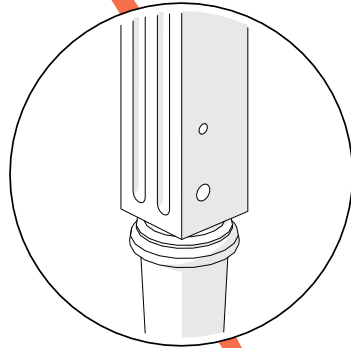

2.3. Мебель должна быть защищена от прямого попадания солнечных лучей, не должна размещаться вблизи отопительных приборов.

ВНИМАНИЕ!!!
КРЕПЛЕНИЕ СТЕЛЛАЖА К СТЕНЕ
ЯВЛЯЕТСЯ ОБЯЗАТЕЛЬНЫМ!!!

ВНИМАНИЕ!
Ремни могут отличаться
от изображенных
в данной инструкции

*крепеж для крепления ремней к стене в комплект не входит

**используйте заглушки,
входящие в комплект,
чтобы закрыть
технологические отверстия**

эксцентрик

1

2

L

10x

x12