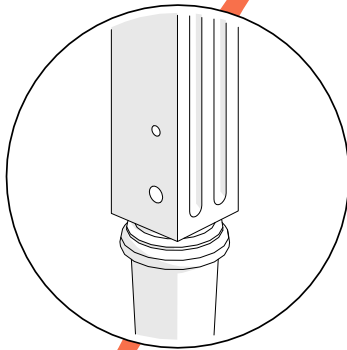

x12

34 mm

x10

x10