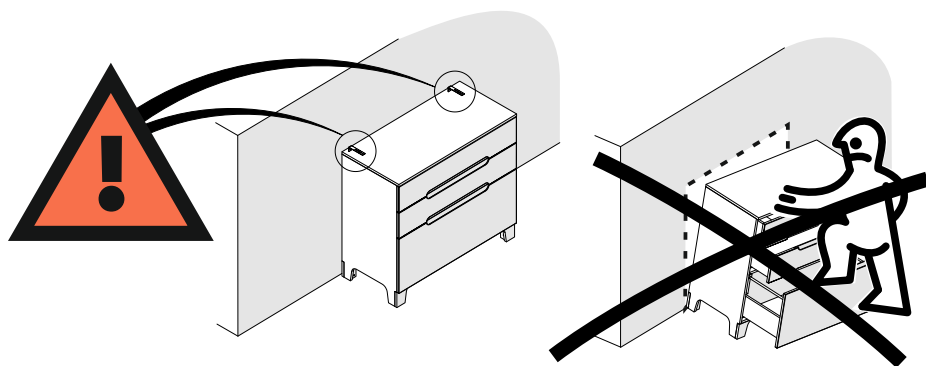

стеллаж малый

ellipse™ elit

1. Инструкции по безопасности

1.1. Пожалуйста, внимательно прочитайте и сохраните данную инструкцию.

1.2. Необходимые детали для крепления к стене поставляются в комплекте. Крепление стеллажа к стене является **обязательным**. Опрокидывание мебели может травмировать ваших детей.

1.3. Сборку стеллажа рекомендуется выполнять вдвоем.

1.4. Стеллаж должен быть защищен от попадания солнечных лучей, его не следует размещать вблизи отопительных приборов.

1.5. Производитель не несет ответственности за неправильную установку изделия.

1.6. Не используйте стеллаж если он поврежден.

1.7. Не следует использовать стеллаж на неровной поверхности.

1.8. Периодически проверяйте крепежные узлы.

2. Рекомендации по эксплуатации и уходу

2.1. Мебель рекомендуется эксплуатировать в проветриваемом, сухом помещении с температурой воздуха не ниже +10 С и относительной влажности воздуха от 45 до 70%.

2.3. Мебель должна быть защищена от прямого попадания солнечных лучей, не должна размещаться вблизи отопительных приборов.

ВНИМАНИЕ!!!
КРЕПЛЕНИЕ СТЕЛЛАЖА К СТЕНЕ
ЯВЛЯЕТСЯ ОБЯЗАТЕЛЬНЫМ!!!

ВНИМАНИЕ!
Ремни могут отличаться
от изображенных
в данной инструкции