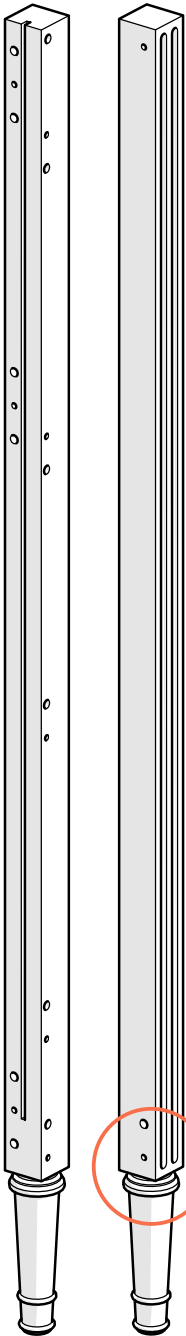

стеллаж малый

ellipse™ elit

1. Инструкции по безопасности

1.1. Пожалуйста, внимательно прочитайте и сохраните данную инструкцию.

1.2. Необходимые детали для крепления к стене поставляются в комплекте. Крепление стеллажа к стене является **обязательным**. Опрокидывание мебели может травмировать ваших детей.

2.2. Поверхность мебели следует протирать влажной тряпкой, с последующей протиркой насухо. Запрещается использовать в качестве чистящих средств растворители, соду и средства, содержащие абразивные материалы.

x10

x10

3

R

10x

x12

34 mm

x10

x10

4

x3

34 mm

x4

x3

5

6