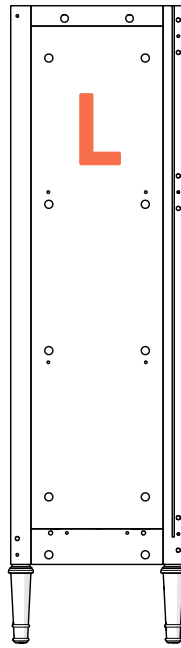

стеллаж малый

ellipse™ elit

1. Инструкции по безопасности

1.1. Пожалуйста, внимательно прочитайте и сохраните данную инструкцию.

1.2. Необходимые детали для крепления к стене поставляются в комплекте. Крепление стеллажа к стене является **обязательным**. Опрокидывание мебели может травмировать ваших детей.

2.3. Мебель должна быть защищена от прямого попадания солнечных лучей, не должна размещаться вблизи отопительных приборов.

ВНИМАНИЕ!!!
КРЕПЛЕНИЕ СТЕЛЛАЖА К СТЕНЕ
ЯВЛЯЕТСЯ ОБЯЗАТЕЛЬНЫМ!!!

ВНИМАНИЕ!
Ремни могут отличаться
от изображенных
в данной инструкции

x10

x10

3

R

10x

x12

34 mm

x10

x10

4

x3

34 mm

x4

x3

5

6