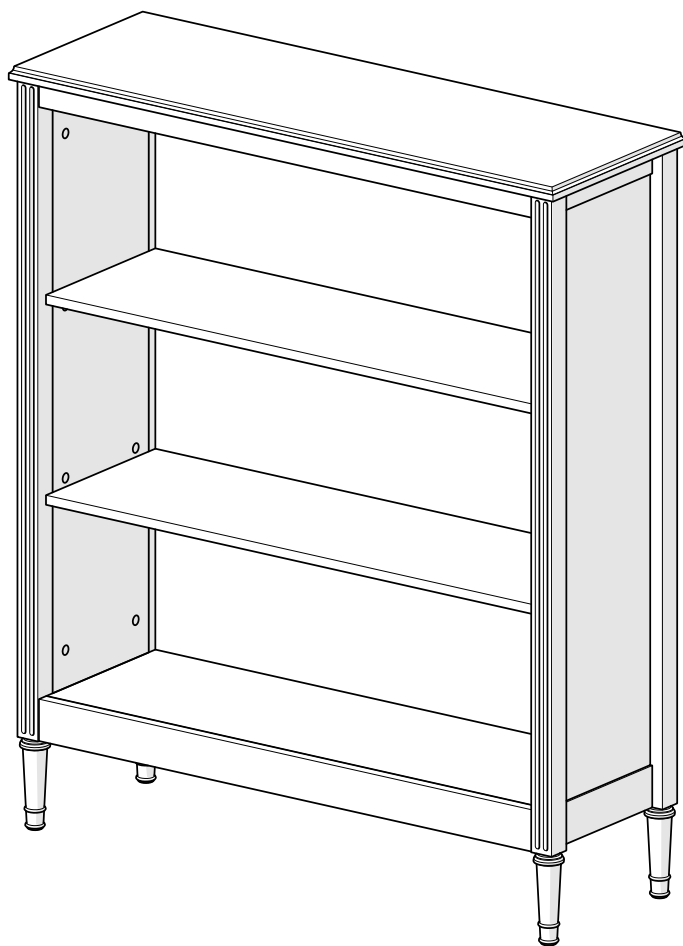

стеллаж малый

ellipse™ elit

1. Инструкции по безопасности

1.1. Пожалуйста, внимательно прочитайте и сохраните данную инструкцию.

1.2. Необходимые детали для крепления к стене поставляются в комплекте. Крепление стеллажа к стене является **обязательным**. Опрокидывание мебели может травмировать ваших детей.

1.3. Сборку стеллажа рекомендуется выполнять вдвоем.

1.4. Стеллаж должен быть защищен от попадания солнечных лучей, его не следует размещать вблизи отопительных приборов.

1.5. Производитель не несет ответственности за неправильную установку изделия.