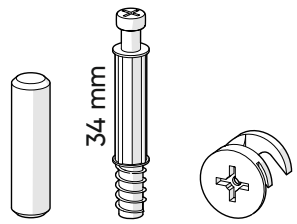

*крепеж для крепления ремней к стене в комплект не входит

**используйте заглушки,
входящие в комплект,
чтобы закрыть
технологические отверстия**

эксцентрик

1

2

L

10x

x12

x10

x10

3

R

10x

x12

34 mm

x10

x10

4

x3

34 mm

x4

x3

5

6