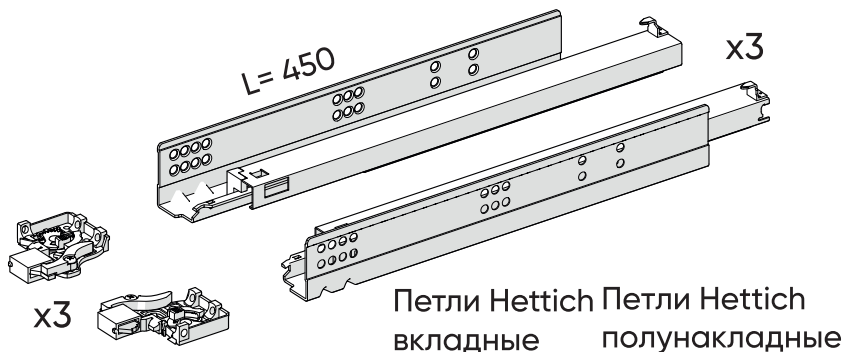

2.3 Мебель должна быть защищена от прямого попадания солнечных лучей, не должна размещаться вблизи отопительных приборов.

Перечень деталей Тумба Туре 3 ящика 2 двери

Коробка №1 Фурнитура в коробке

Коробка №2

Коробка №3

*саморезы входят
в комплект крепления
направляющих

1

x6

x6

2

x6

x6