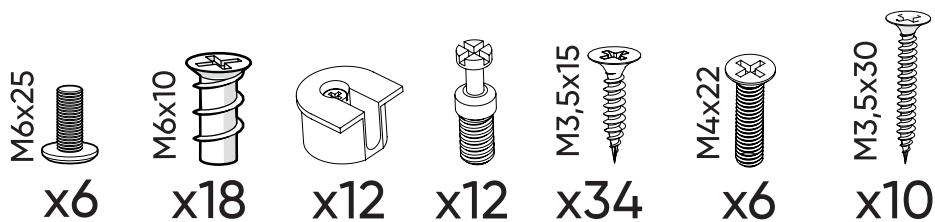

2.3 Мебель должна быть защищена от прямого попадания солнечных лучей, не должна размещаться вблизи отопительных приборов.

Перечень деталей Тумба Туре 3 ящика 2 двери

Коробка №1 Фурнитура в коробке

Коробка №2

Коробка №3

*саморезы входят
в комплект крепления
направляющих

1

x6

x6

2

x6

x6