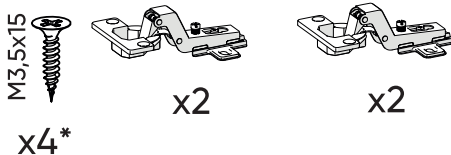

2.3 Мебель должна быть защищена от прямого попадания солнечных лучей, не должна размещаться вблизи отопительных приборов.

Перечень деталей Тумба Туре 3 ящика 2 двери

Коробка №1 Фурнитура в коробке

Коробка №2

Коробка №3

*саморезы входят
в комплект крепления
направляющих

1

x6

x6

2

x6

x6