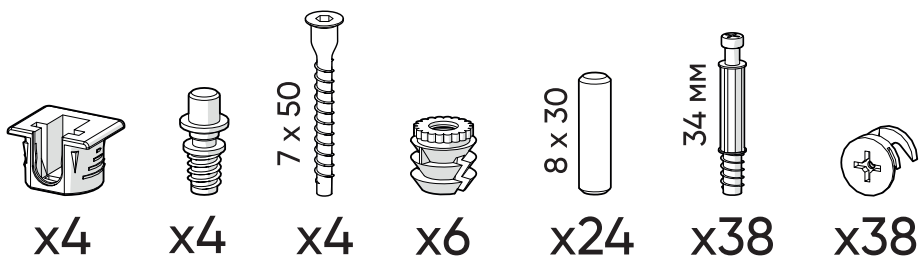

2.3 Мебель должна быть защищена от прямого попадания солнечных лучей, не должна размещаться вблизи отопительных приборов.

Перечень деталей Тумба Туре 3 ящика 2 двери

Коробка №1 Фурнитура в коробке

Коробка №2

Коробка №3

*саморезы входят
в комплект крепления
направляющих

1

x6

x6

2

x6

x6