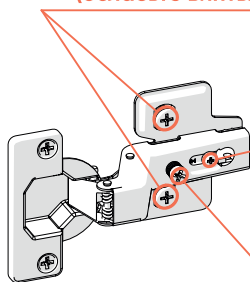

# 22

x4

x2

ответный магнит

**ПЕРИОДИЧЕСКИ  
ПРОВЕРЯЙТЕ  
КРЕПЕЖНЫЕ УЗЛЫ**

## РЕГУЛИРОВКА ПЕТЕЛЬ

регулировка по высоте  
(ослабьте винты)

регулировка по глубине  
(ослабьте винт)

регулировка по ширине