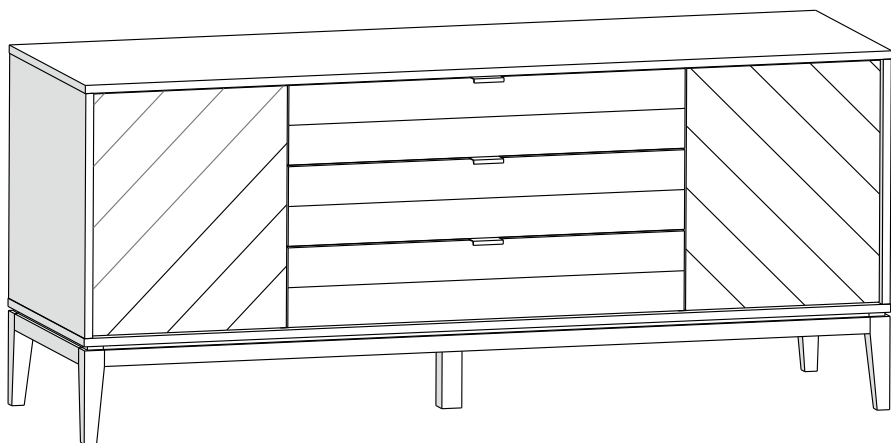

Тумба 2 двери 3 ящика

ellipse™ fjord