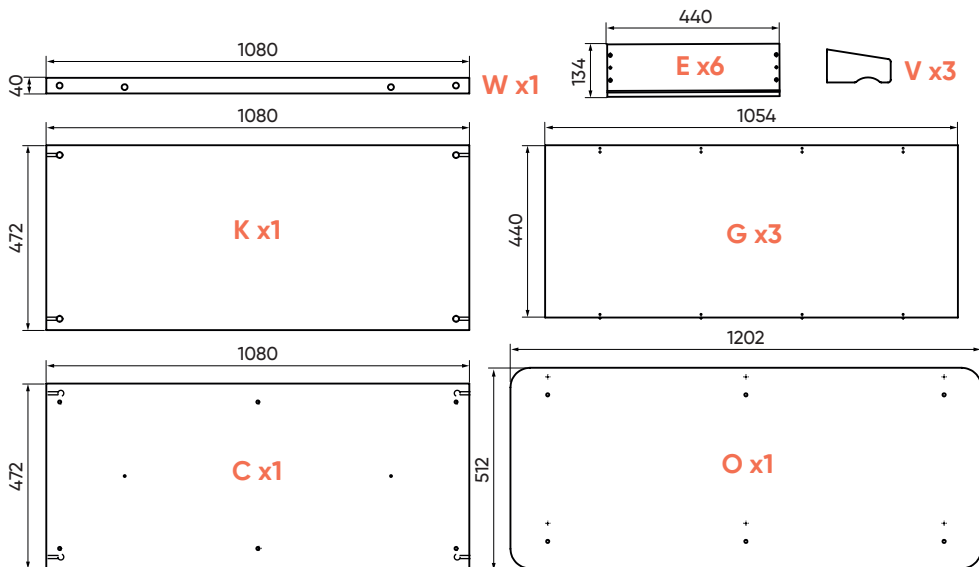

Коробка №2 Поставляется в собранном виде

Коробка №3

Перечень деталей Комод Туре 3 ящика 120 см

Коробка №1 Комплект фурнитуры в коробке

Коробка №2 Поставляется в собранном виде

1

x6

x6

2

x6

x6

3

Для комода 1200

4

x8

x8

8

x9

9

x4

x4

x2

x8

10