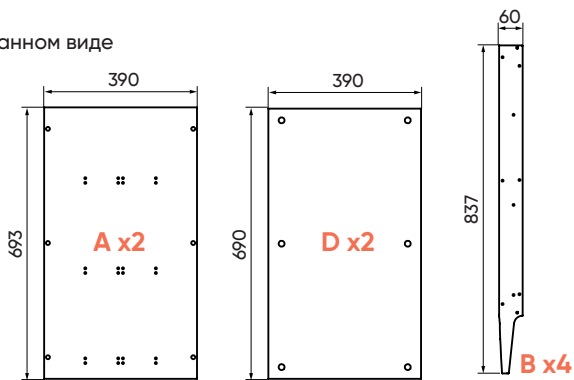

Коробка №2 Поставляется в собранном виде

Коробка №3

Перечень деталей Комод Туре 3 ящика 120 см

Коробка №1 Комплект фурнитуры в коробке

Коробка №2 Поставляется в собранном виде

1

x6

x6

2

x6

x6

3

Для комода 1200

4

x8

x8