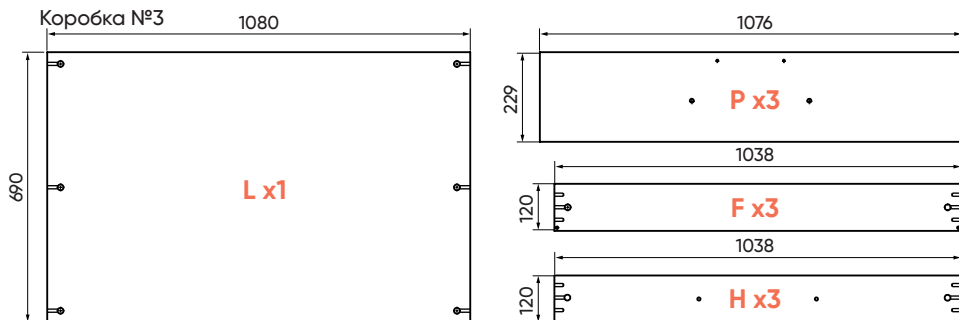

Коробка №2 Поставляется в собранном виде

Коробка №3

Перечень деталей Комод Туре 3 ящика 120 см

Коробка №1 Комплект фурнитуры в коробке

Коробка №2 Поставляется в собранном виде

1

x6

x6

2

x6

x6

3

Для комода 1200

4

x8

x8