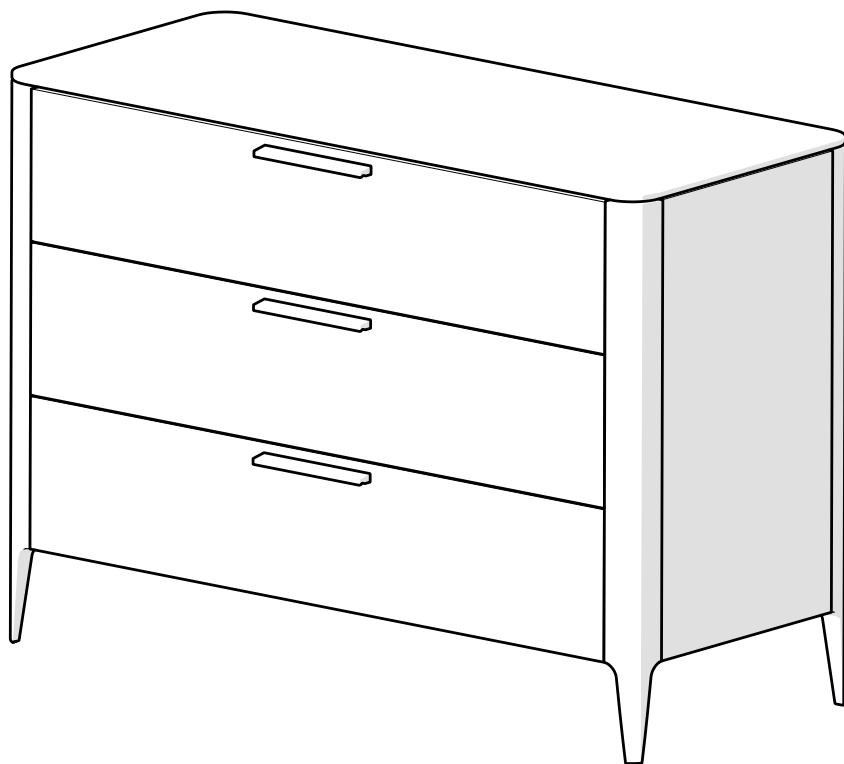

КОМОД 3 ящика

ellipse™ Type

1. Инструкция по безопасности

1.1 Пожалуйста, внимательно прочитайте и сохраните данную инструкцию.

1.2 Сборку изделия рекомендуется выполнять вдвоем.

1.3 Производитель не несет ответственность за неправильную установку изделия.

Коробка №2 Поставляется в собранном виде

Коробка №3

Перечень деталей Комод Туре 3 ящика 120 см

Коробка №1 Комплект фурнитуры в коробке

Коробка №2 Поставляется в собранном виде

1

x6

x6