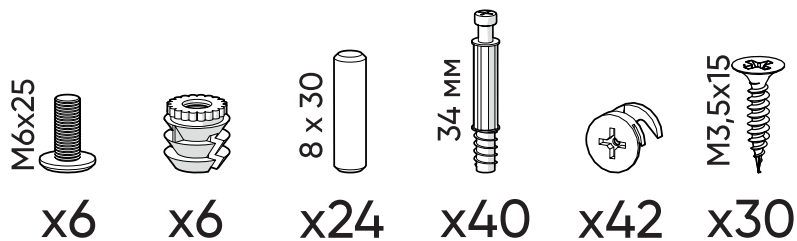

Коробка №2 Поставляется в собранном виде

Коробка №3

Перечень деталей Комод Туре 3 ящика 120 см

Коробка №1 Комплект фурнитуры в коробке

Коробка №2 Поставляется в собранном виде

1

x6

x6