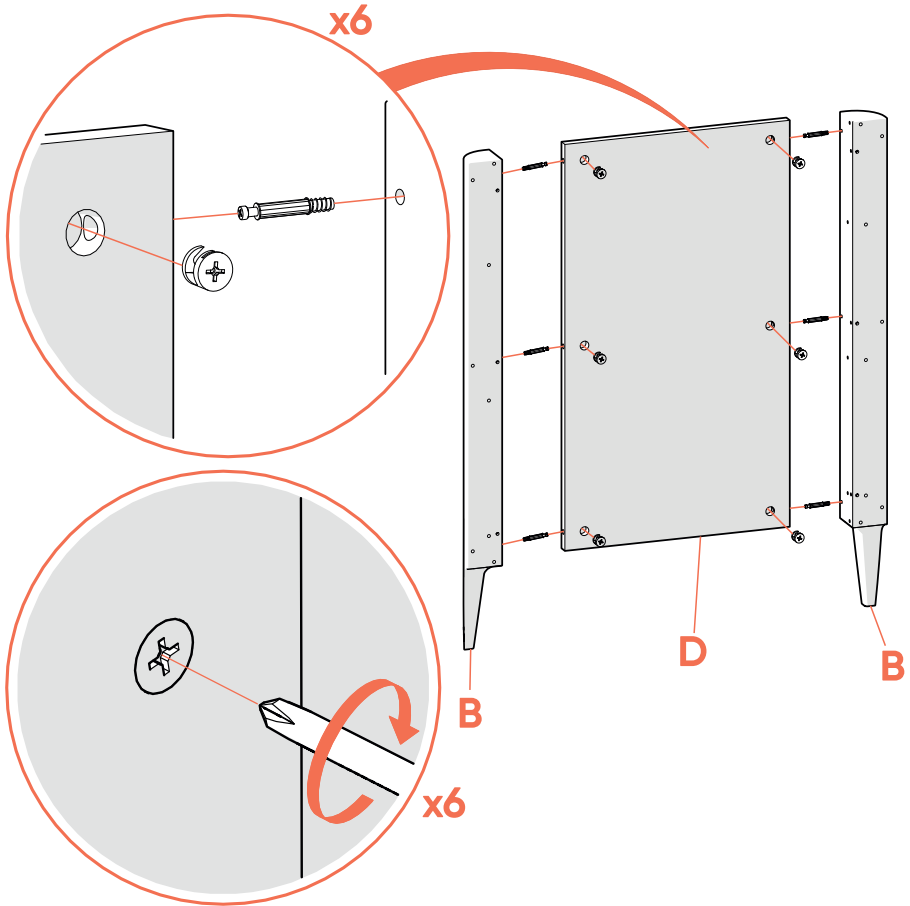

Коробка №2 Поставляется в собранном виде

Коробка №3

Перечень деталей Комод Туре 3 ящика 120 см

Коробка №1 Комплект фурнитуры в коробке

Коробка №2 Поставляется в собранном виде

1

x6

x6