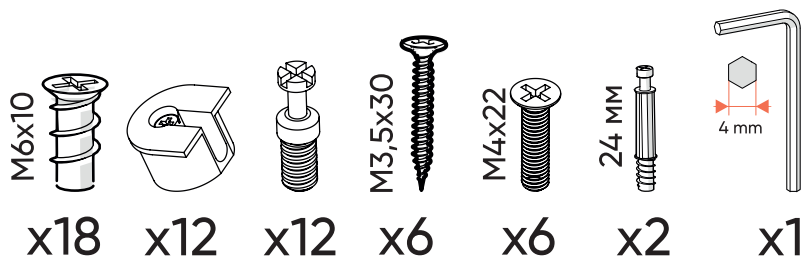

Коробка №2 Поставляется в собранном виде

Коробка №3

Перечень деталей Комод Туре 3 ящика 120 см

Коробка №1 Комплект фурнитуры в коробке

Коробка №2 Поставляется в собранном виде

1

x6

x6