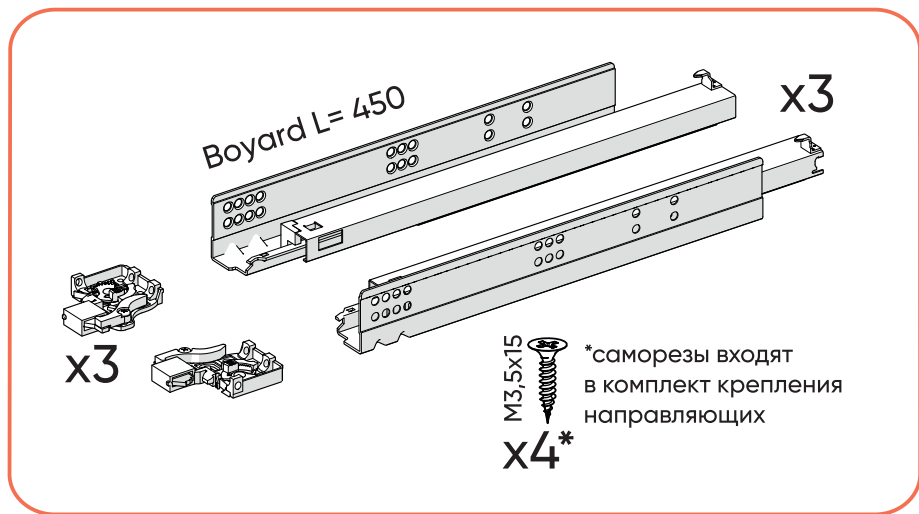

Коробка №2 Поставляется в собранном виде

Коробка №3

Перечень деталей Комод Туре 3 ящика 120 см

Коробка №1 Комплект фурнитуры в коробке

Коробка №2 Поставляется в собранном виде

1

x6

x6