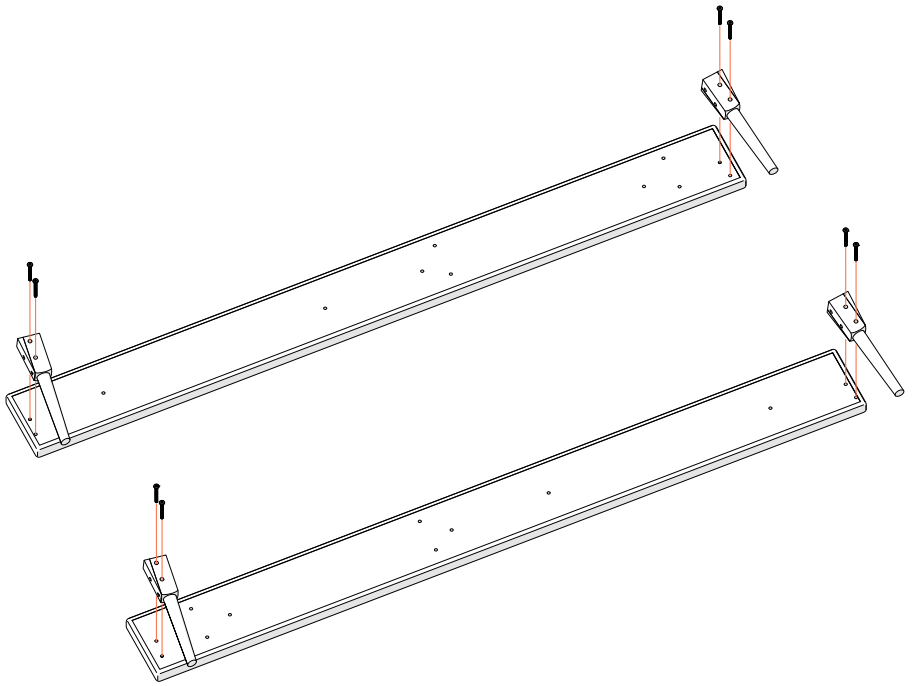

кровать подростковая soft kidi by ellipse™

инструкция по сборке

КОМПЛЕКТАЦИЯ

x4

x4

x12

x16

x4

x8

x1

1

M6x70

4 mm

x8

2

M6x45

x4

4 mm

3

4

M6x45
x8

5

x4

6

M6x20

x4

4 mm

7

8x

X8

8

9