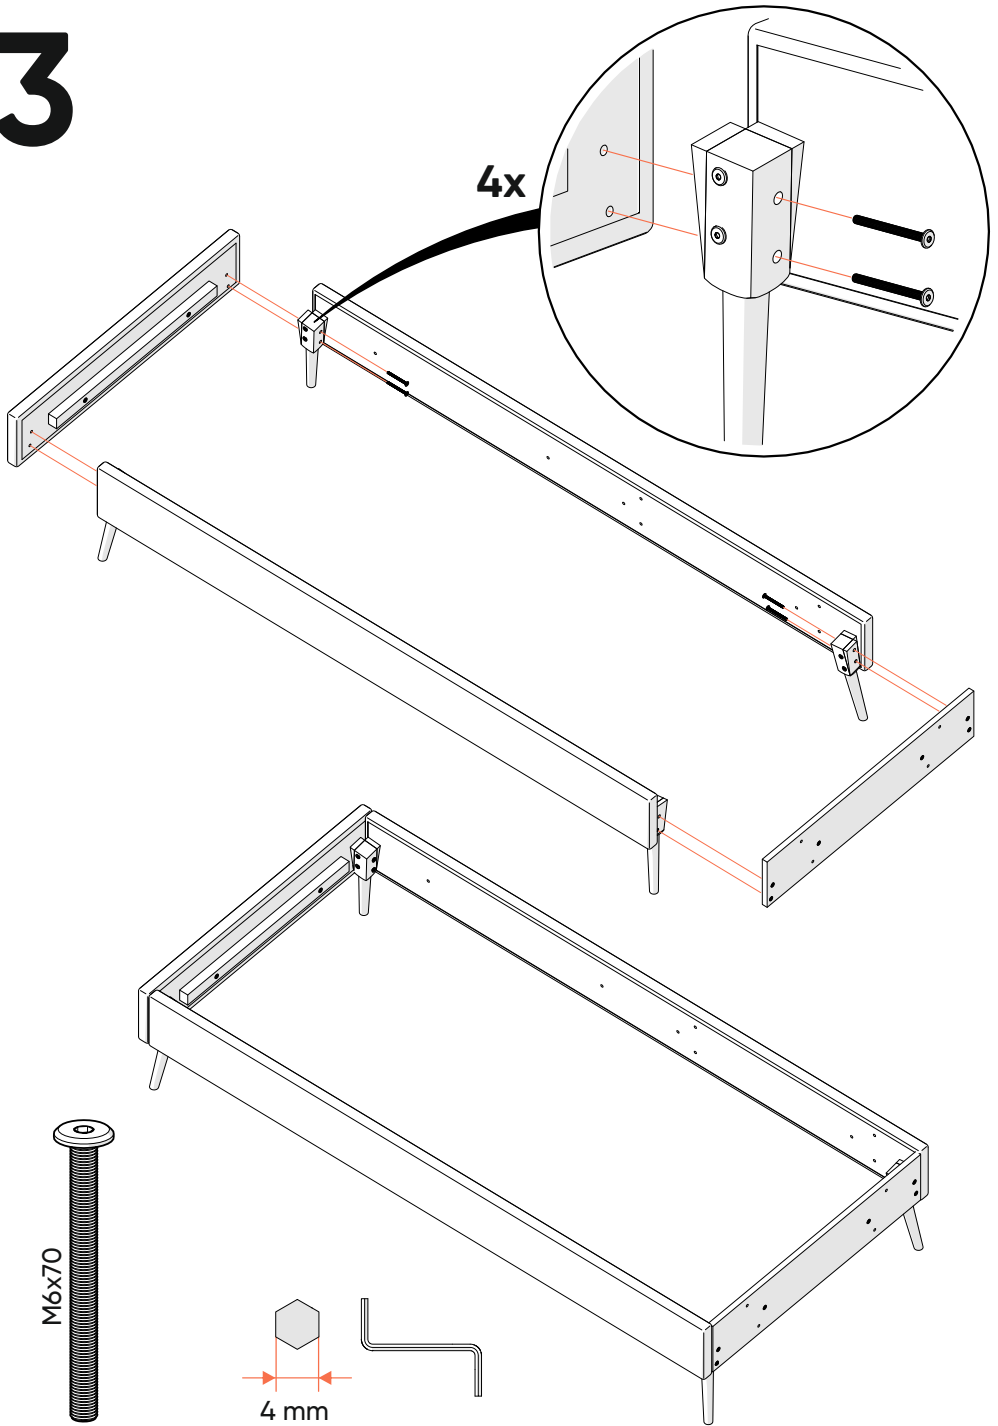

кровать подростковая soft kidi by ellipse™

инструкция по сборке

КОМПЛЕКТАЦИЯ

x4

x4

x12

x16

x4

x8

x1

1

M6x70

4 mm

x8

2

M6x45

x4

4 mm

3

4

M6x45
x8

5

x4

6