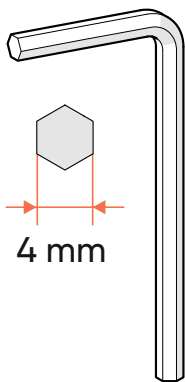

кровать подростковая soft kidi by ellipse™

инструкция по сборке

КОМПЛЕКТАЦИЯ

x4

x4

x12

x16

x4

x8

x1

1

M6x70

4 mm

x8

2

M6x45

x4

4 mm

3

4

M6x45
x8

5

x4

6

M6x20

x4

4 mm

7

8x

X8

8

9