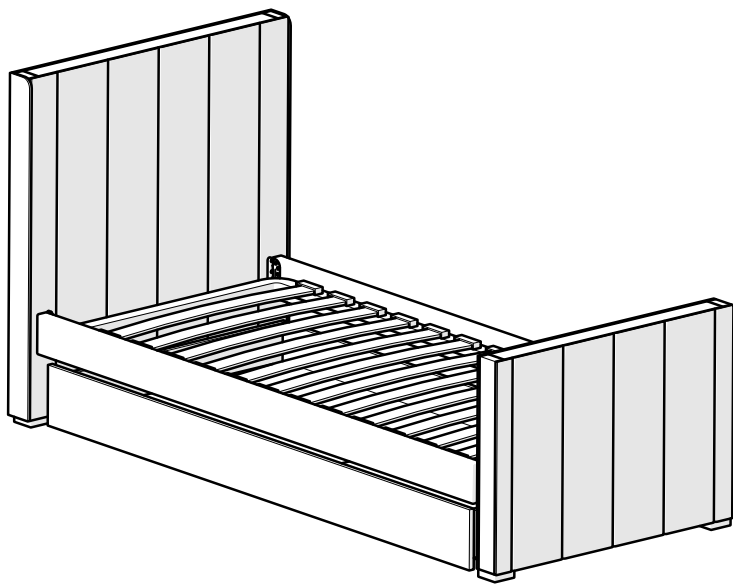

кровать одноярусная

ellipse™ Cosy

инструкция по сборке

**Инструкции по безопасности.
Рекомендации по эксплуатации и уходу.**

- **Сборку кровати необходимо производить вдвоем.**
- Пожалуйста, внимательно прочитайте и сохраните данную инструкцию.
- Периодически проверяйте крепежные узлы и все компоненты на предмет повреждений.
- Не используйте кровать если какие либо компоненты сломаны или отсутствуют.
- Чтобы уменьшить риск травмирования детей - устанавливайте кровать на расстоянии не более 75 мм, или ставьте кровать на расстоянии больше чем 230 мм от стены.
- Не позволяйте детям прыгать на кровати.
- Рекомендуемый **размер матраса** для кровати **2000x900 мм.**
- Мебель должна эксплуатироваться в сухих и теплых помещениях при температуре воздуха не ниже +10 С и не выше +40 С и при относительной влажности не выше 55%.
- Кровать должна быть защищена от попадания прямых солнечных лучей, кровать не следует размещать вблизи отопительных приборов.
- Поверхность мебели следует оберегать от попадания влаги.
- Недопустимо соприкосновение покрытия с горячими предметами и кипящей водой, а также с жидкостями, растворяющими лакокрасочные пленки (спирт, бензин, ацетон, и пр.).
- Уход за мебелью надлежит осуществлять с применением только специально предназначенных для этих целей чистящих средств. Пыль следует удалять сухой и мягкой тканью.

**ВАЖНО СОХРАНИТЬ ДЛЯ ДАЛЬНЕЙШЕГО
ИСПОЛЬЗОВАНИЯ, ПРОЧТИТЕ ВНИМАТЕЛЬНО**

КОМПЛЕКТАЦИЯ КРОВАТИ

x6

x6

x1

КОМПЛЕКТАЦИЯ ЯЩИКА

x8

x34