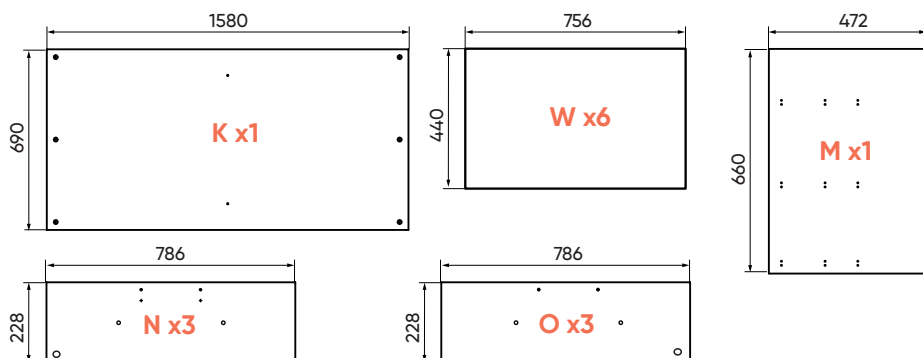

Коробка №2 Поставляется в собранном виде

Коробка №3

Перечень деталей Комод Туре 6 ящиков 170 см

Коробка №1 Комплект фурнитуры и направляющие входят в состав коробки

Коробка №2 Поставляется в собранном виде

Коробка №3

M4x22

x8

M6x25

x12

x12

8 x 30

x48

34 мм

x56

x56

M6x10

x36

x12

x12

M3,5x15