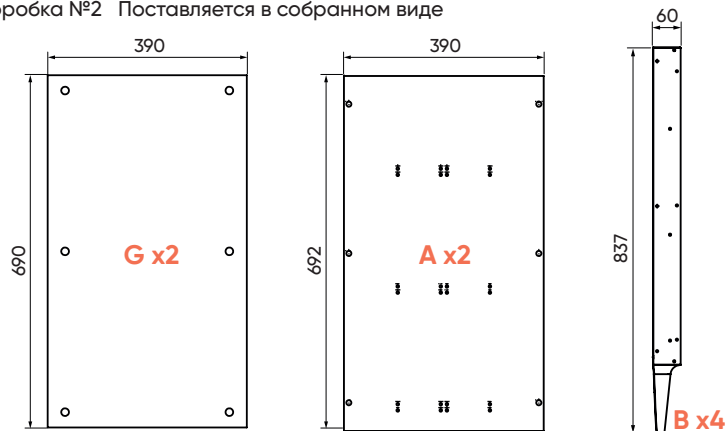

Коробка №2 Поставляется в собранном виде

Коробка №3

Перечень деталей Комод Туре 6 ящиков 170 см

Коробка №1 Комплект фурнитуры и направляющие входят в состав коробки

Коробка №2 Поставляется в собранном виде

Коробка №3

M4x22

x8

M6x25

x12

x12

8 x 30

x48