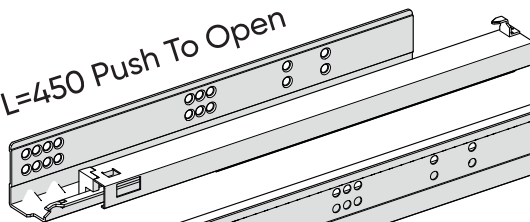

x56

x56

x36

x12

x12

x64

x14

x6

L=450 Push To Open

x6

x4*

*саморезы входят
в комплект крепления
направляющих

1

x6

x6

2