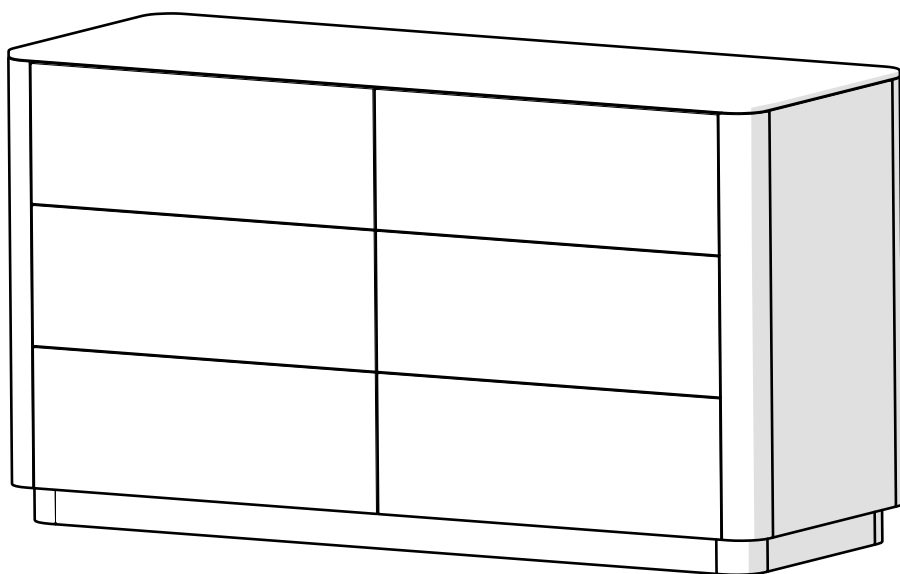

Комод 6 ящичков
ellipse™ Tammi