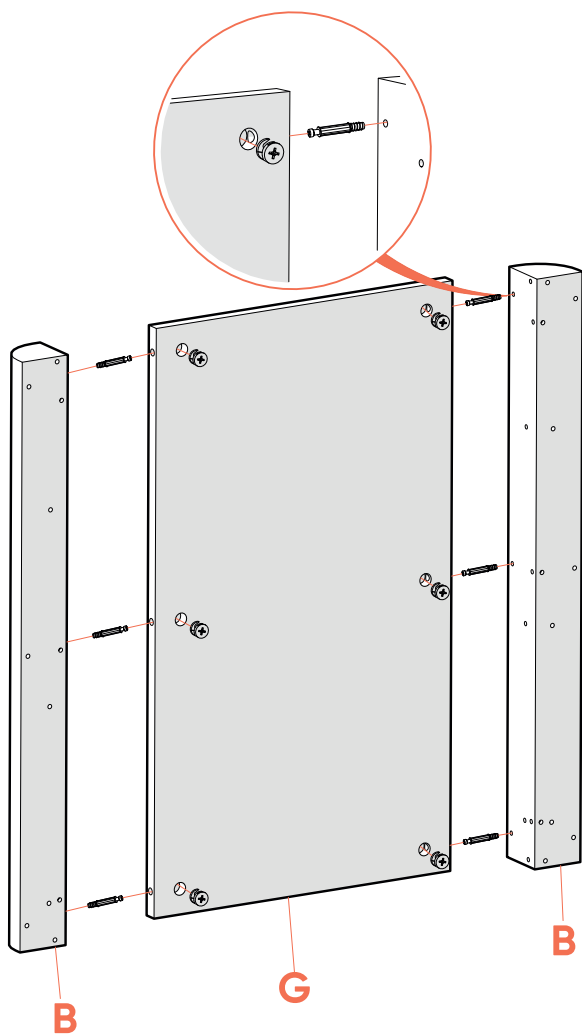

L=450 Push To Open

x6

x4*

*саморезы входят
в комплект крепления
направляющих

1

x6

x6

2