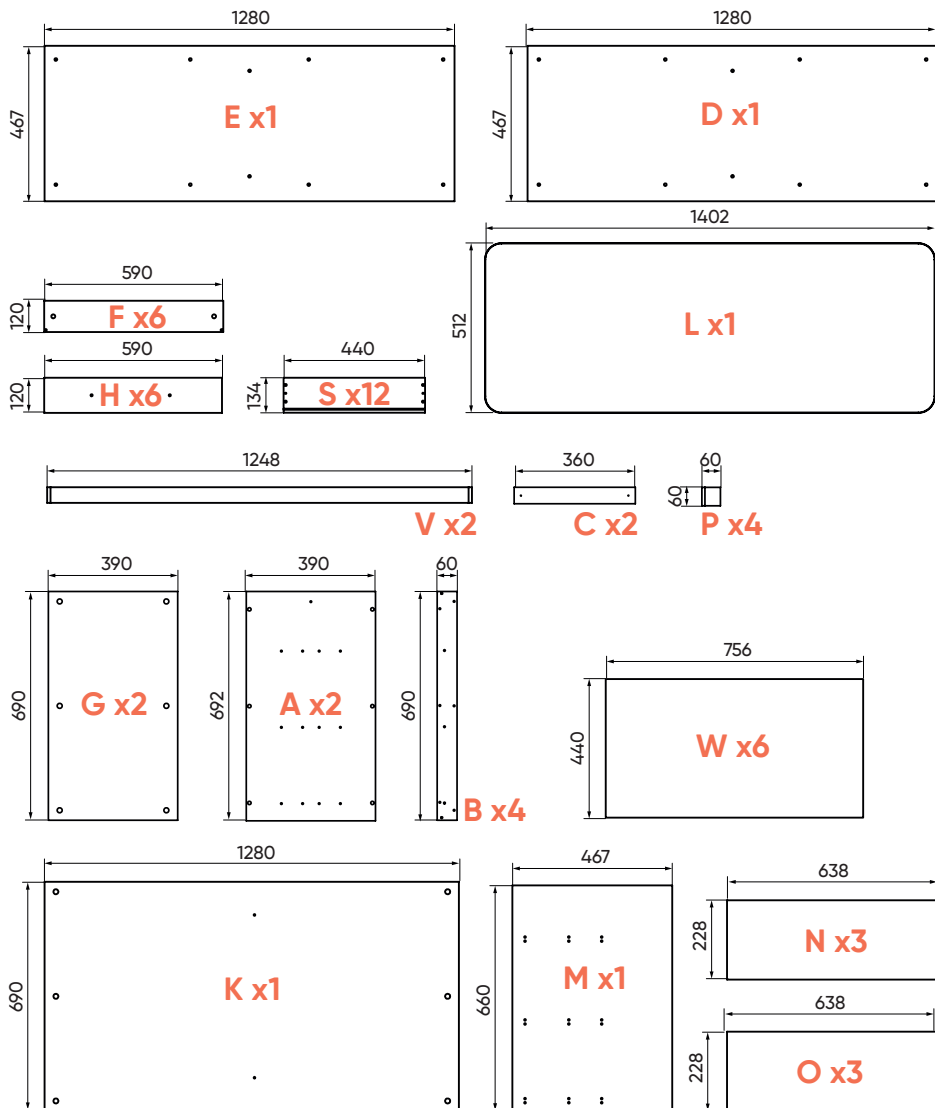

Комод Татті 6 ящиків ширина 140 см