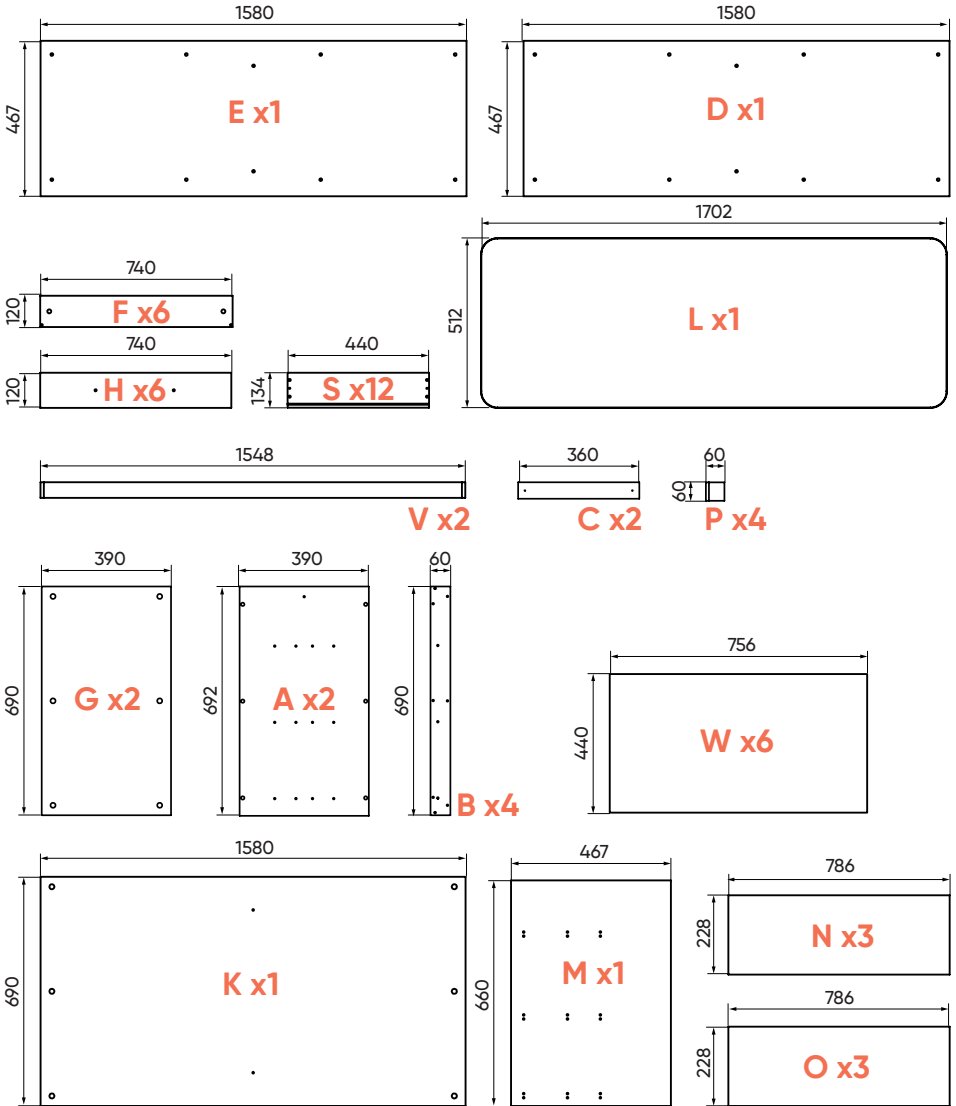

Комод Тамті 6 ящиків ширина 170 см