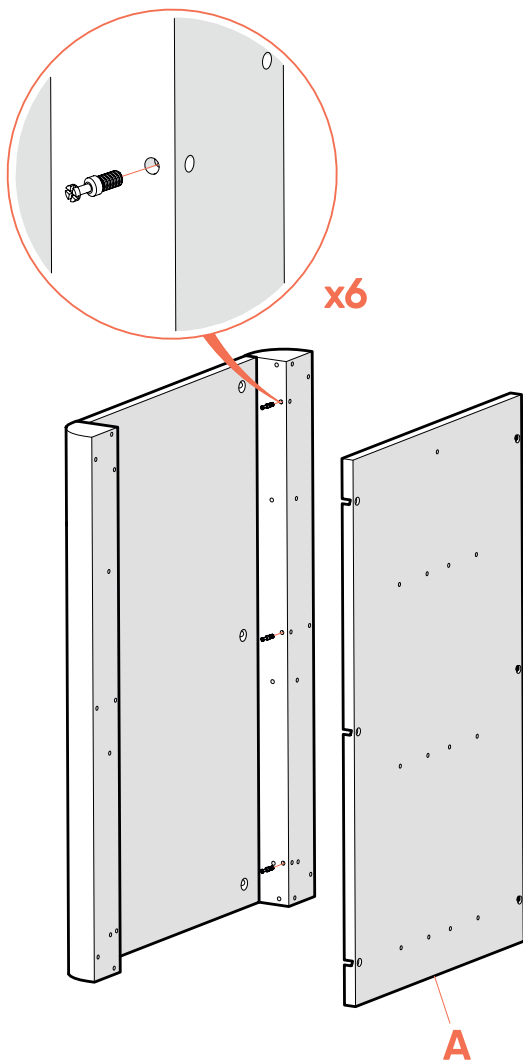

L=450 Push To Open

x6

x4*

*саморезы входят
в комплект крепления
направляющих

1

x6

x6

2