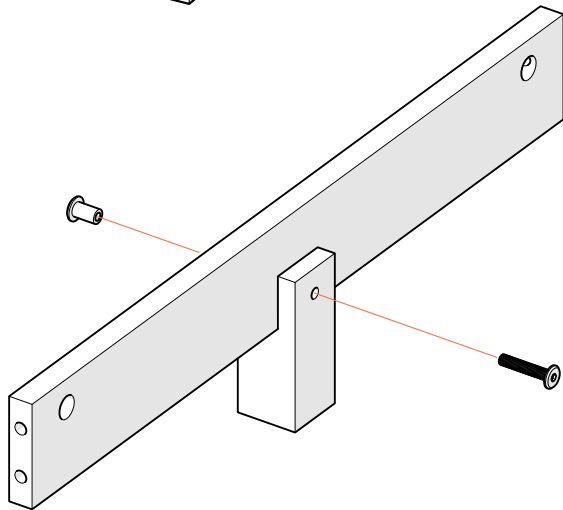

x12*

*саморезы входят
в комплект крепления
направляющих к фасаду

495 mm

показан список деталей для шкафа в максимальной комплектации

1

x1

x1

2