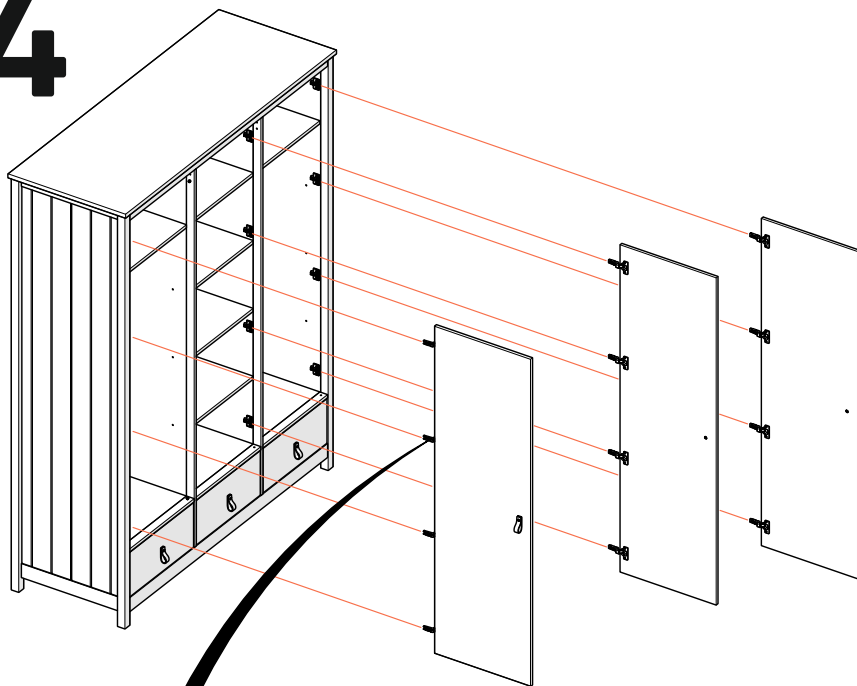

x1

24

12x

РЕГУЛИРОВКА ПЕТЕЛЬ

регулировка по высоте
(ослабьте винты)

регулировка по глубине
(ослабьте винт)

регулировка по ширине

25