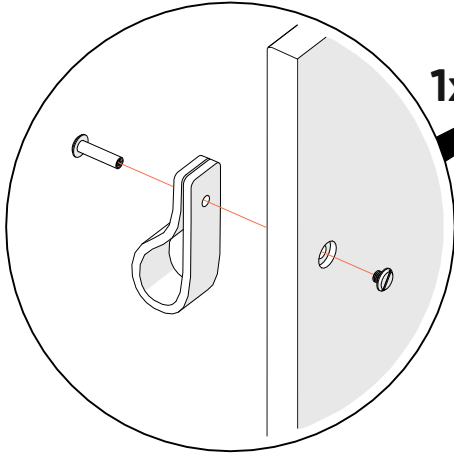

23

x4

x1

x1

x8