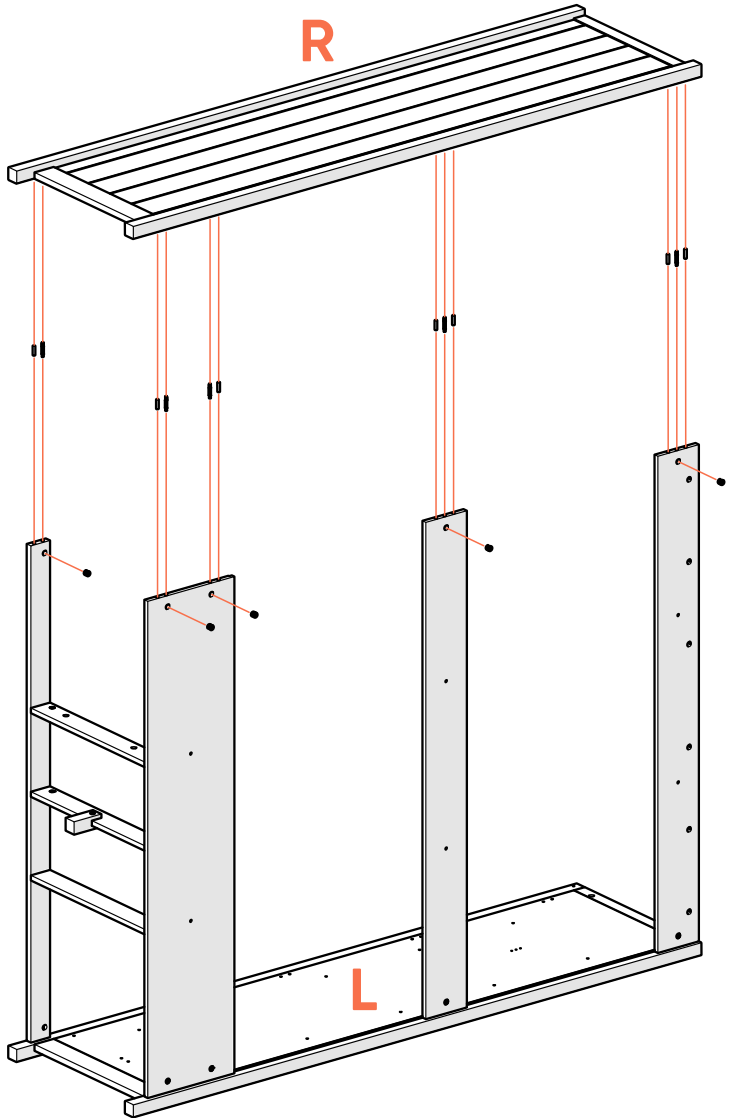

4

x7

34 mm

x5

x5