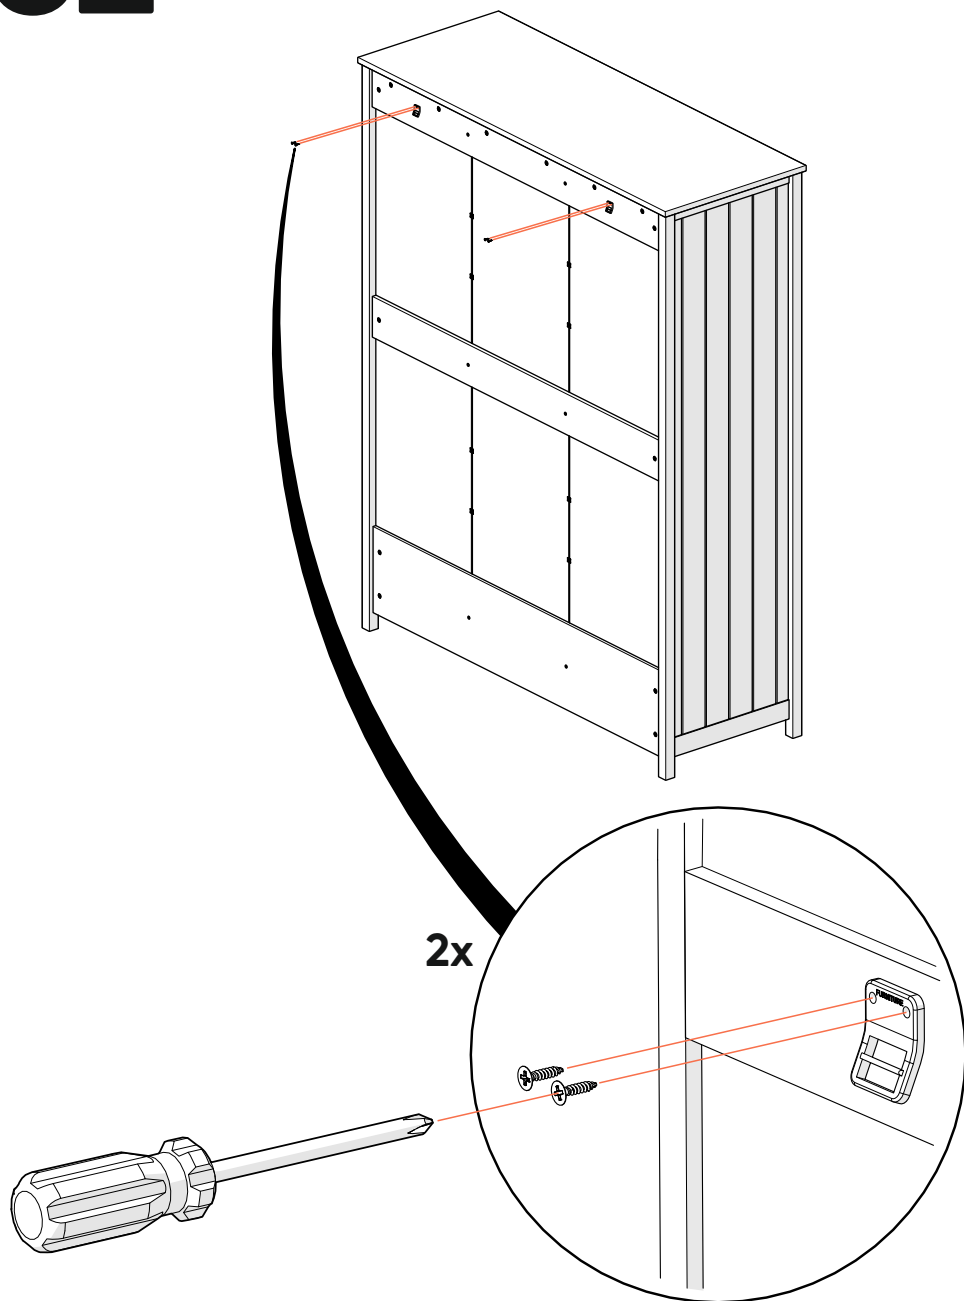

x24

x24

18

495 mm

x2

x4

x12

19

*саморезы входят в комплект крепления направляющих к фасаду

30

**ПЕРИОДИЧЕСКИ
ПРОВЕРЯЙТЕ
КРЕПЕЖНЫЕ УЗЛЫ**

31

крепление к стене

32 крепление к стене

ПЕРИОДИЧЕСКИ ПРОВЕРЯЙТЕ КРЕПЕЖНЫЕ УЗЛЫ

ellipse