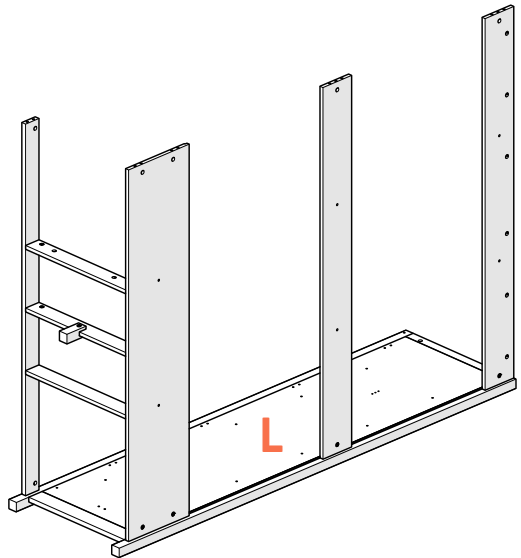

3

x7

34 mm

x5

x5