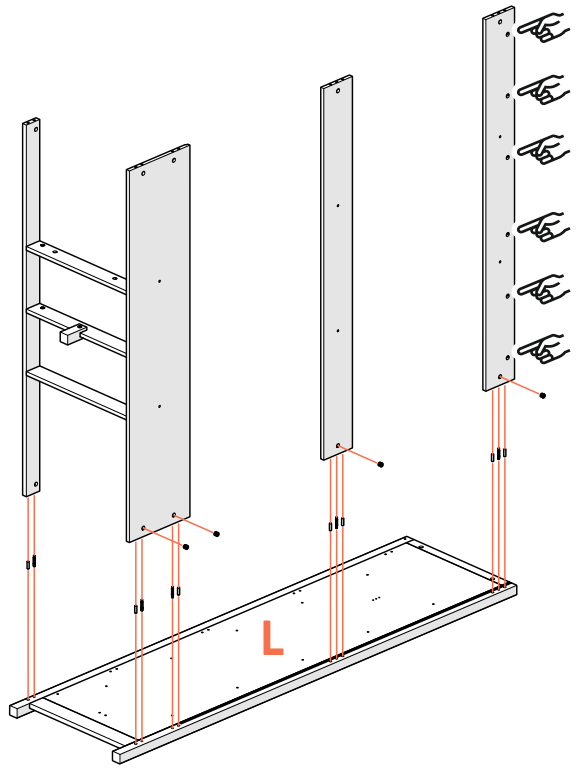

3

x7

34 mm

x5

x5