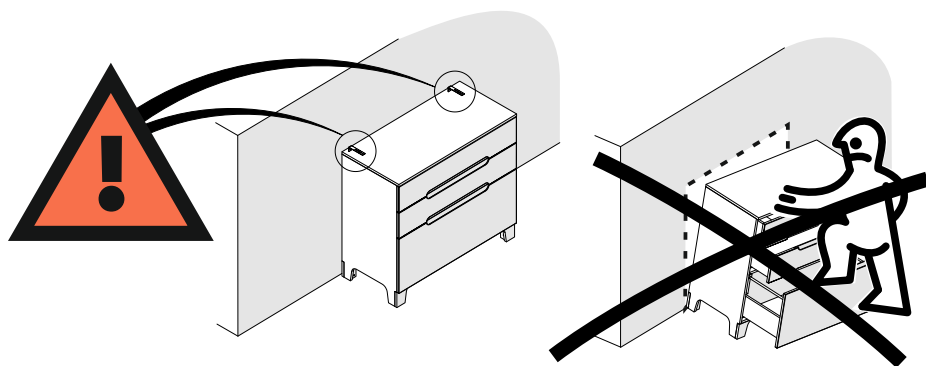

2. Рекомендации по эксплуатации и уходу

2.1. Мебель рекомендуется эксплуатировать в проветриваемом, сухом помещении с температурой воздуха не ниже +10 С и относительной влажности воздуха от 45 до 70%.

2.2. Поверхность мебели следует протирать влажной тряпкой, с последующей протиркой насухо. Запрещается использовать в качестве чистящих средств растворители, соду и средства, содержащие абразивные материалы.

2.3. Мебель должна быть защищена от прямого попадания солнечных лучей, не должна размещаться вблизи отопительных приборов.

ВНИМАНИЕ!!!
КРЕПЛЕНИЕ ШКАФА К СТЕНЕ
ЯВЛЯЕТСЯ ОБЯЗАТЕЛЬНЫМ!!!