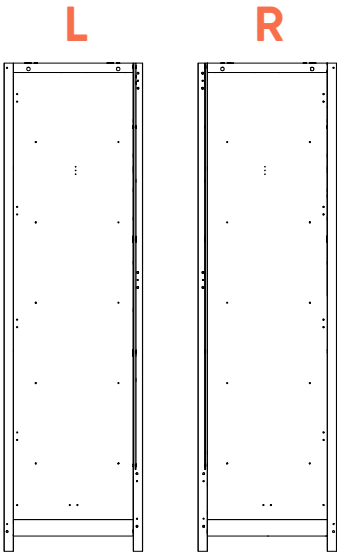

3

x7

34 mm

x5

x5