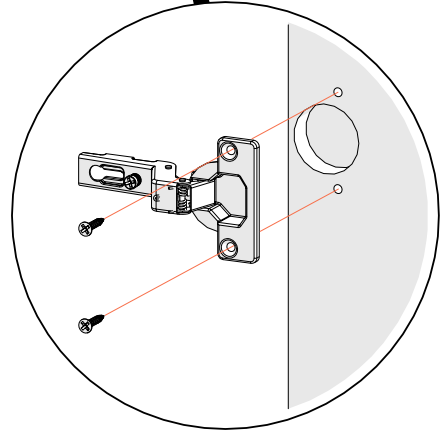

x1

24

12x

РЕГУЛИРОВКА ПЕТЕЛЬ

регулировка по высоте
(ослабьте винты)

регулировка по глубине
(ослабьте винт)

регулировка по ширине

25