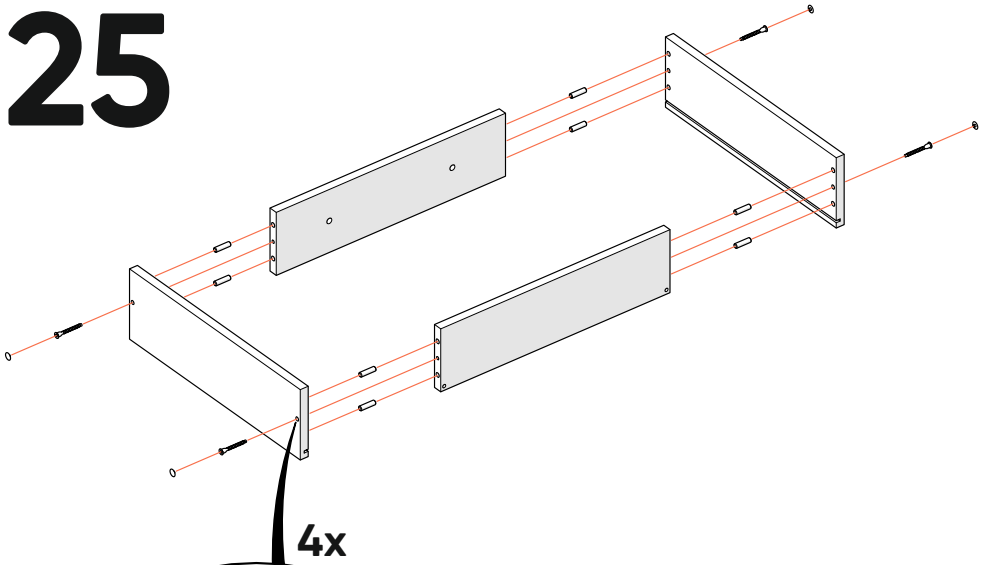

x1

24

12x

РЕГУЛИРОВКА ПЕТЕЛЬ

регулировка по высоте
(ослабьте винты)

регулировка по глубине
(ослабьте винт)

регулировка по ширине

25