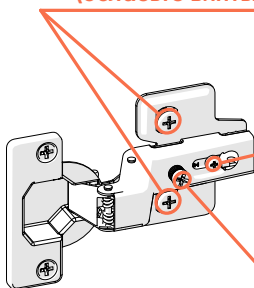

x1

24

12x

РЕГУЛИРОВКА ПЕТЕЛЬ

регулировка по высоте
(ослабьте винты)

регулировка по глубине
(ослабьте винт)

регулировка по ширине

25