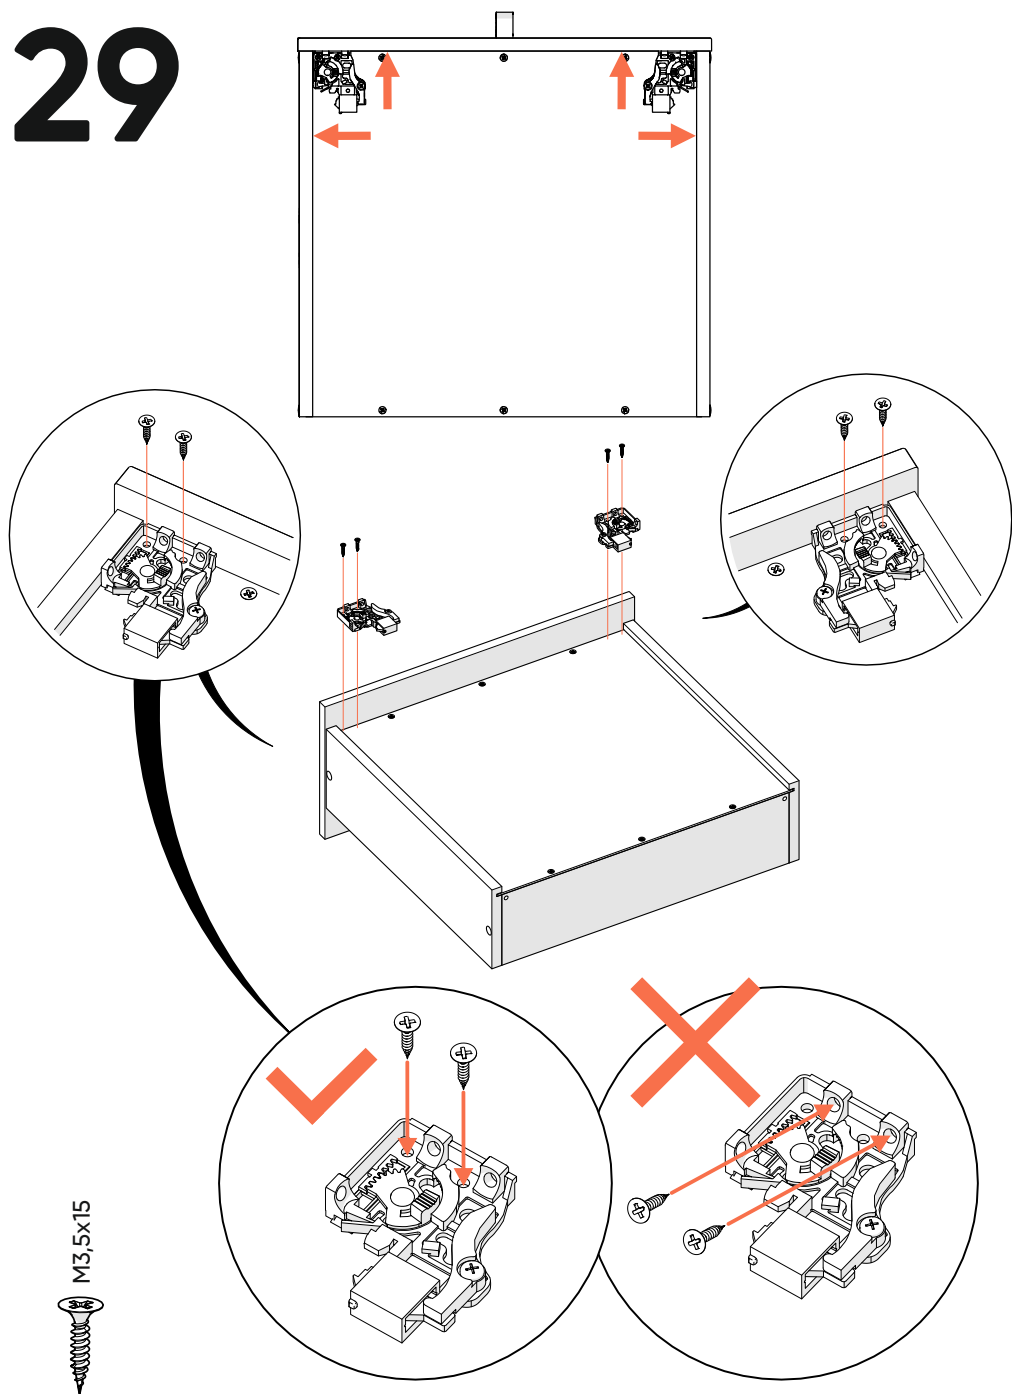

x24

x24

18

495 mm

x2

x4

x12

19

1x

x1

x1

x1

28

29

M3,5x15

x4*

*саморезы входят в комплект крепления направляющих к фасаду

30

**ПЕРИОДИЧЕСКИ
ПРОВЕРЯЙТЕ
КРЕПЕЖНЫЕ УЗЛЫ**

31

крепление к стене

32 крепление к стене

ПЕРИОДИЧЕСКИ ПРОВЕРЯЙТЕ КРЕПЕЖНЫЕ УЗЛЫ

ellipse