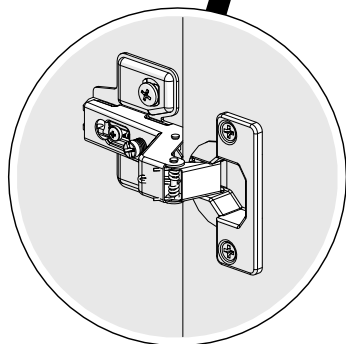

x1

24

12x

РЕГУЛИРОВКА ПЕТЕЛЬ

регулировка по высоте
(ослабьте винты)

регулировка по глубине
(ослабьте винт)

регулировка по ширине

25