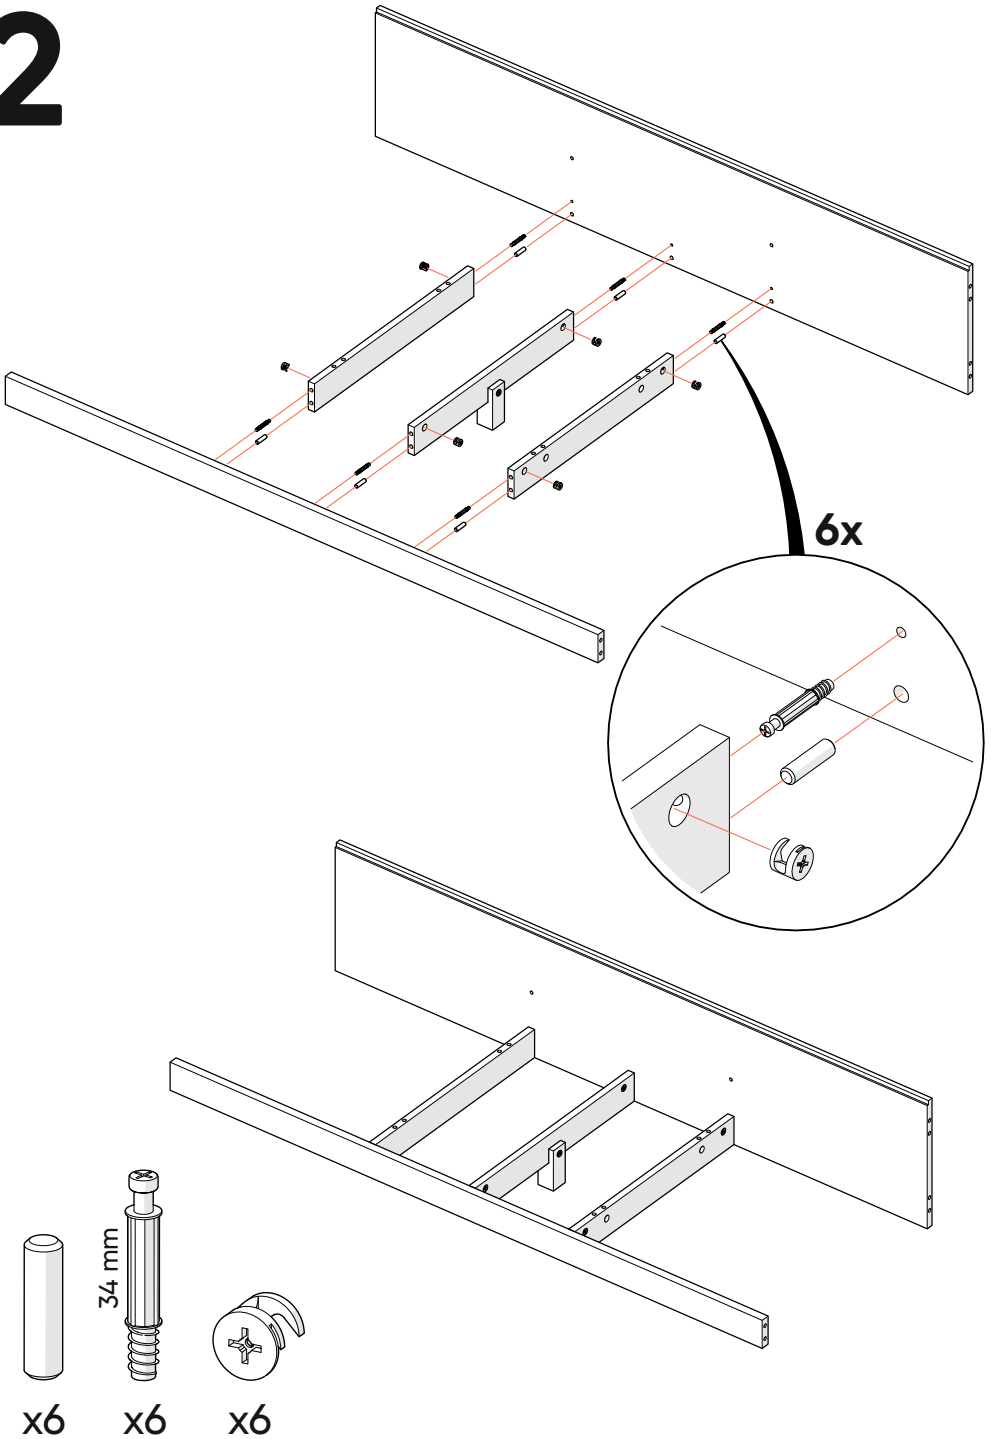

x12*

*саморезы входят
в комплект крепления
направляющих к фасаду

495 mm

показан список деталей для шкафа в максимальной комплектации

1

x1

x1

2