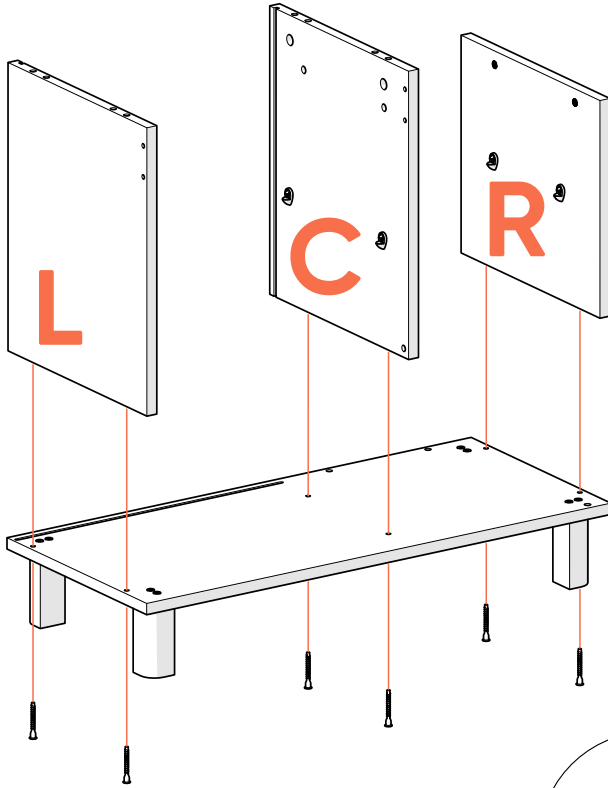

игровая кухня

ellipse™ play

1

50 mm
x8

2

3

4

50 mm
x6

5

50 mm
x4

6

x2

7

2x

8

2x