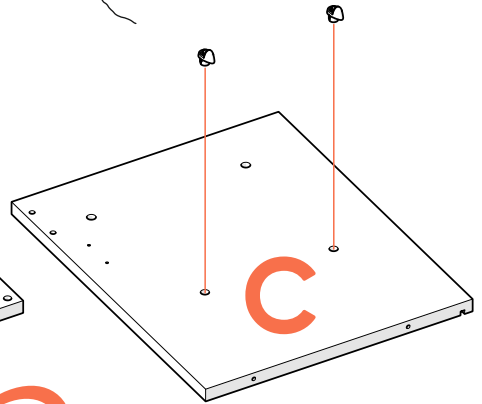

игровая кухня

ellipse™ play

1

50 mm
x8

2

3

4

50 mm
x6