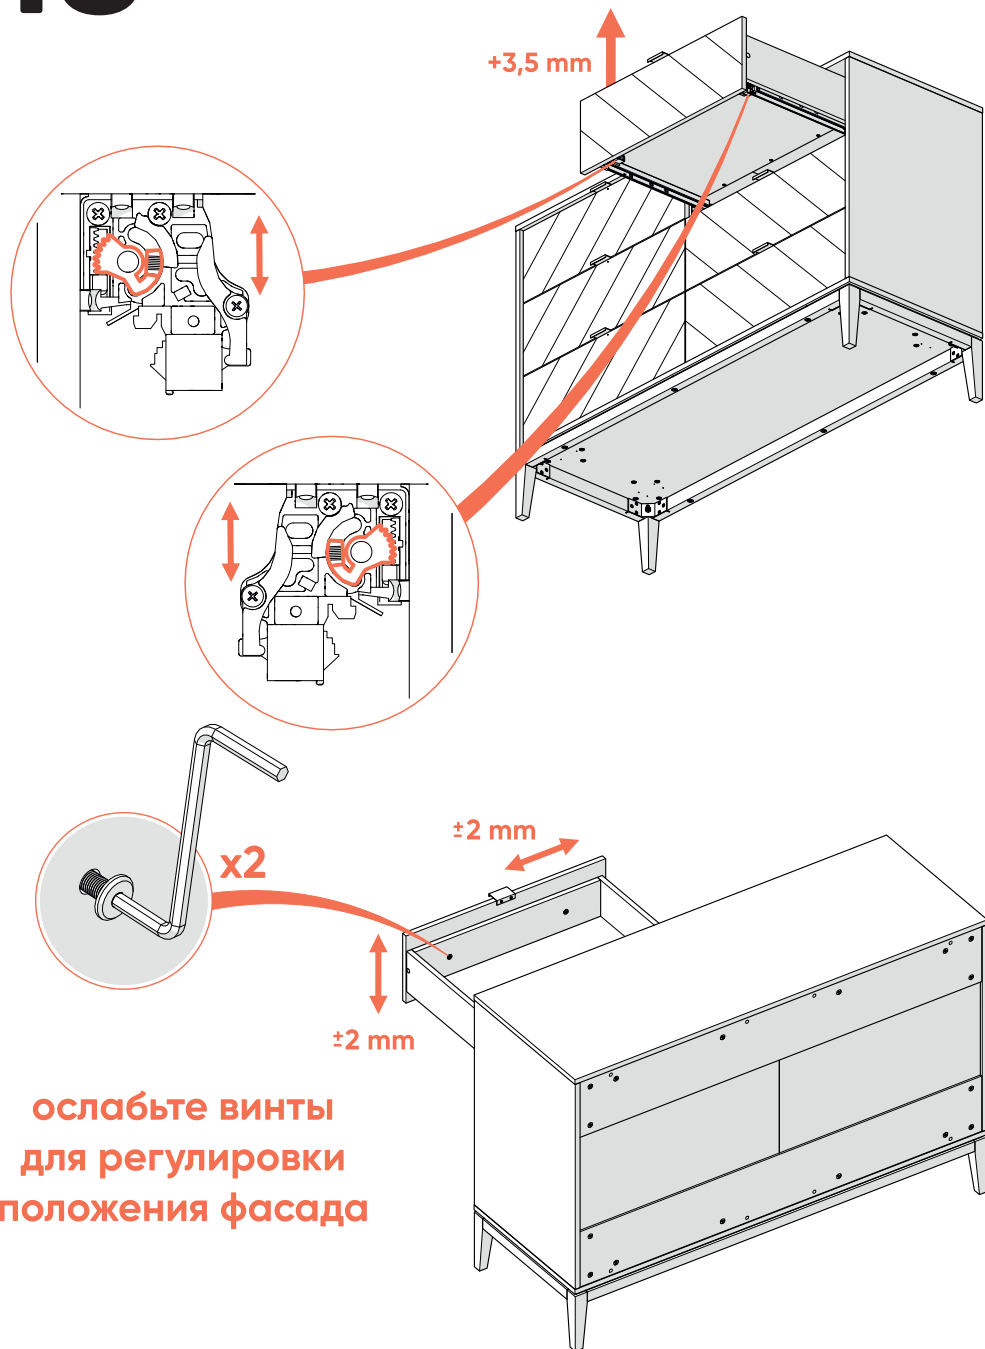

18 регулировка фасадов