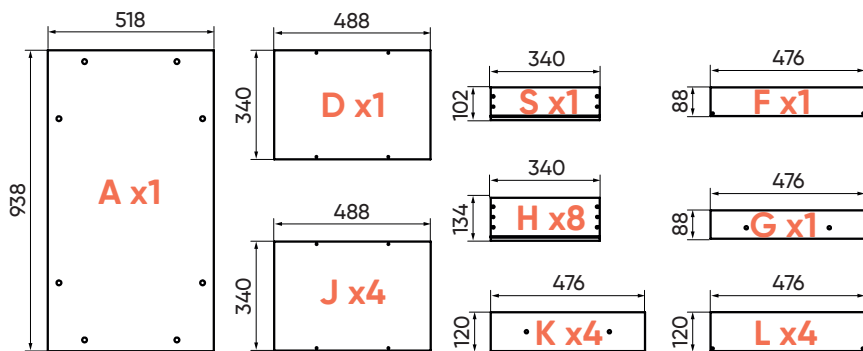

Комод Fjord 5 ящиков

Коробка №1

Коробка №2

Внимание! Ремни могут отличаться от изображенных в данной инструкции

*фурнитура крепления к стене в комплект не входит

1

x2

x2

8

x15

9

x15

10

x8

x4

x4