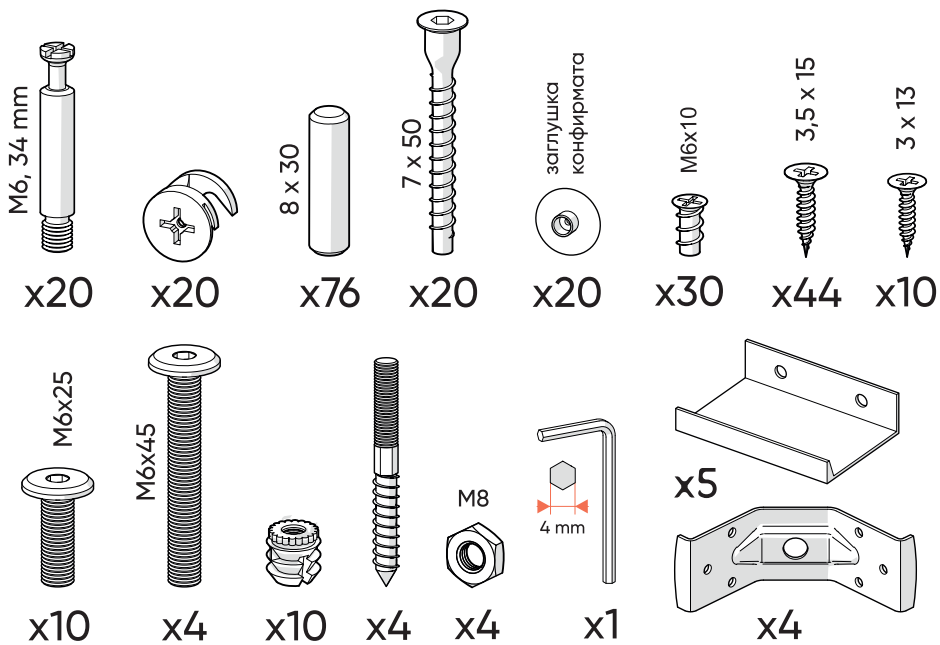

Комод Fjord 5 ящиков

Коробка №1

Коробка №2

Внимание! Ремни могут отличаться от изображенных в данной инструкции

*фурнитура крепления к стене в комплект не входит

1

x2

x2