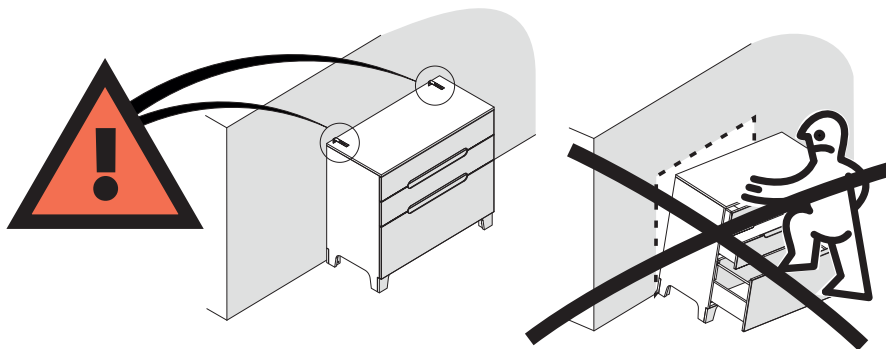

2. Рекомендации по эксплуатации и уходу

2.1. Мебель рекомендуется эксплуатировать в проветриваемом, сухом помещении с температурой воздуха не ниже +10 С и относительной влажности воздуха от 45 до 70%.

2.2. Поверхность мебели следует протирать влажной тряпкой, с последующей протиркой насухо. Запрещается использовать в качестве чистящих средств растворители, соду и средства, содержащие абразивные материалы.

2.3. Мебель должна быть защищена от прямого попадания солнечных лучей, не должна размещаться вблизи отопительных приборов.

ВНИМАНИЕ!
КРЕПЛЕНИЕ КОМОДА К СТЕНЕ
ЯВЛЯЕТСЯ ОБЯЗАТЕЛЬНЫМ!