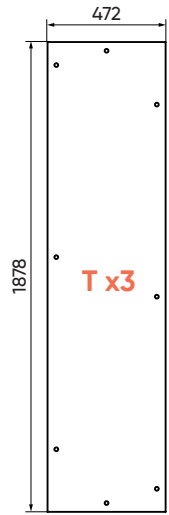

Шкаф Fjord 3-х створчатый

Коробка №2