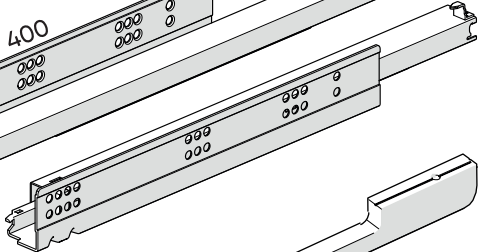

## Коробка №5

M4x18

x6

x4

M3,5x15

x12\*

\*саморезы входят  
в комплект крепления  
направляющих к фасаду

x3

400

x3

x3

464 mm

x2

x1\*

**ВНИМАНИЕ!**  
Ремни могут отличаться  
от изображенных  
в данной инструкции

\*крепёж для крепления ремней к стене в комплект не входит