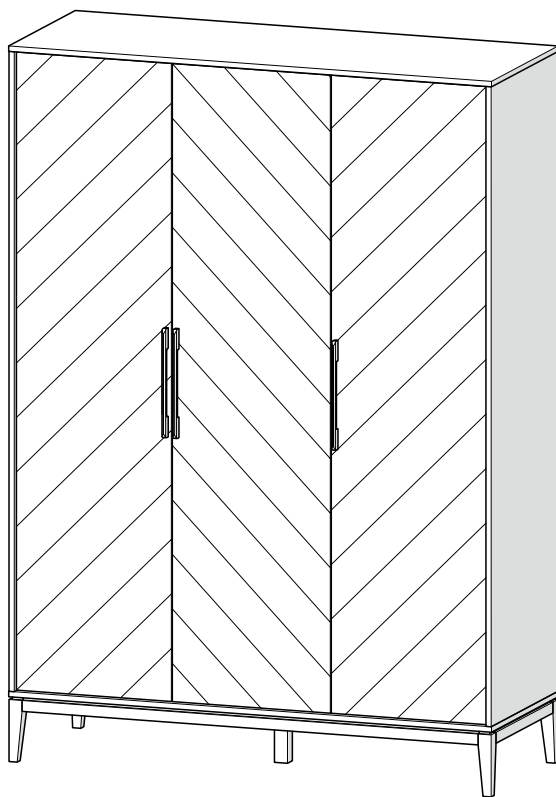

Шкаф 3-х створчатый

ellipse™ fjord