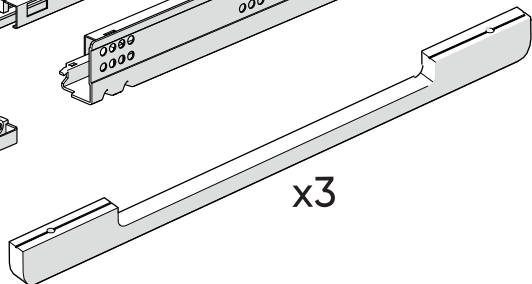

## Коробка №5

M4x18

x6

x4

M3,5x15

x12\*

\*саморезы входят  
в комплект крепления  
направляющих к фасаду

x3

400

x3

x3

464 mm

x2

x1\*

**ВНИМАНИЕ!**  
Ремни могут отличаться  
от изображенных  
в данной инструкции

\*крепёж для крепления ремней к стене в комплект не входит