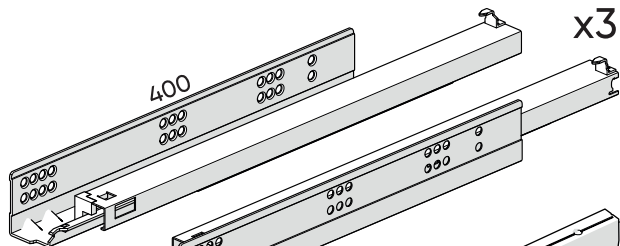

## Коробка №5

M4x18

x6

x4

M3,5x15

x12\*

\*саморезы входят  
в комплект крепления  
направляющих к фасаду

x3

400

x3

x3

464 mm

x2

x1\*

**ВНИМАНИЕ!**  
Ремни могут отличаться  
от изображенных  
в данной инструкции

\*крепёж для крепления ремней к стене в комплект не входит