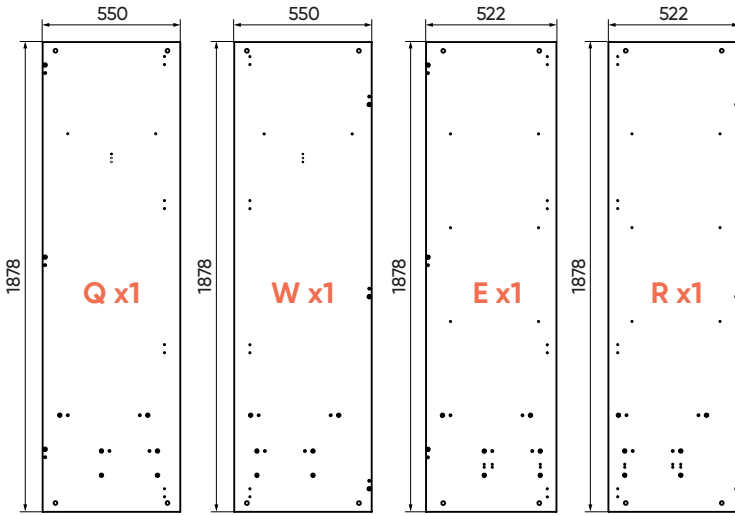

Шкаф Fjord 3-х створчатый

Коробка №1