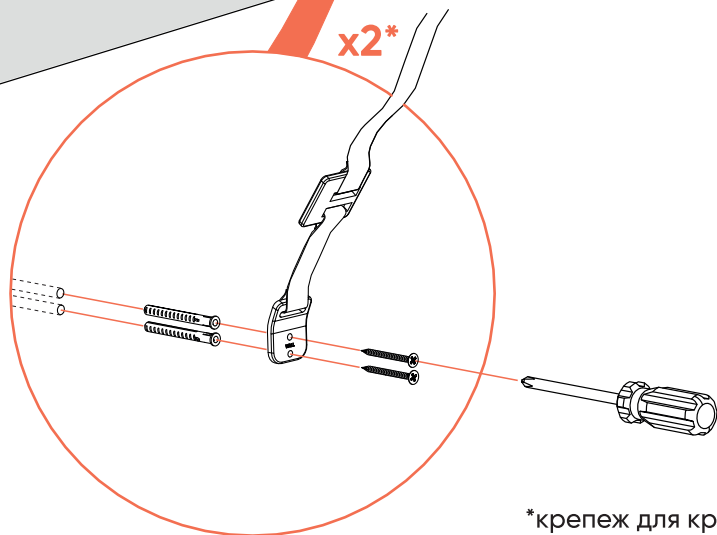

27 крепление к стене

*крепёж для крепления ремней
к стене в комплект не входит