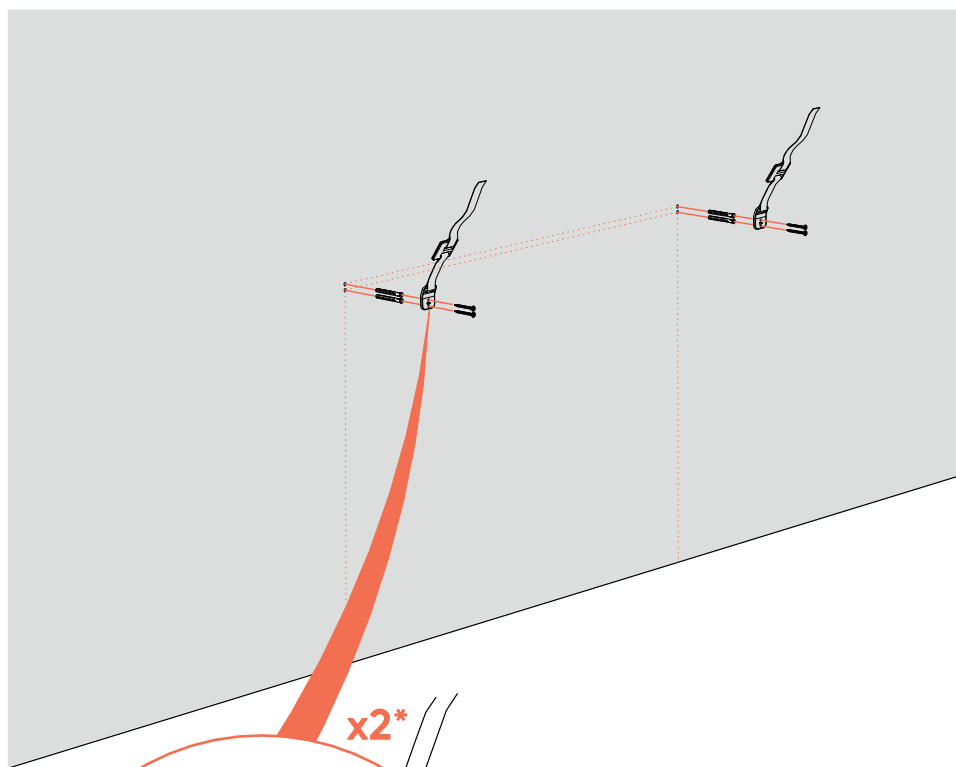

27 крепление к стене

*крепёж для крепления ремней
к стене в комплект не входит