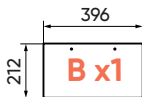

Тумба Type 5 ящиков 4 полки