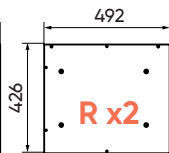

Тумба Type 5 ящиков 4 полки