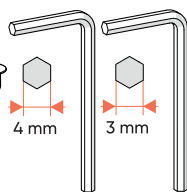

x30

x12

M3,5x15

x26

5 x 50

x32

4 mm

3 mm

x1

x1

x5

L=450

x5

\*саморезы входят  
в комплект крепления  
направляющих

M3,5x15

x4\*