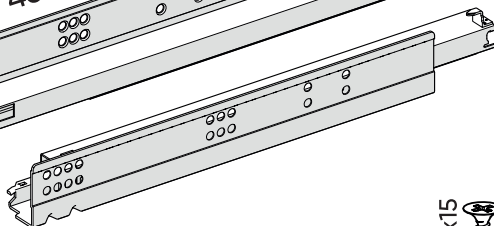

x1

x1

x5

L=450

x5

\*саморезы входят  
в комплект крепления  
направляющих

M3,5x15

x4\*