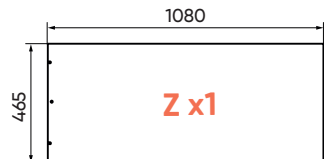

Тумба Type 5 ящиков 4 полки