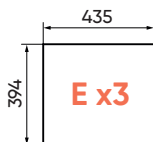

Тумба Type 5 ящиков 4 полки