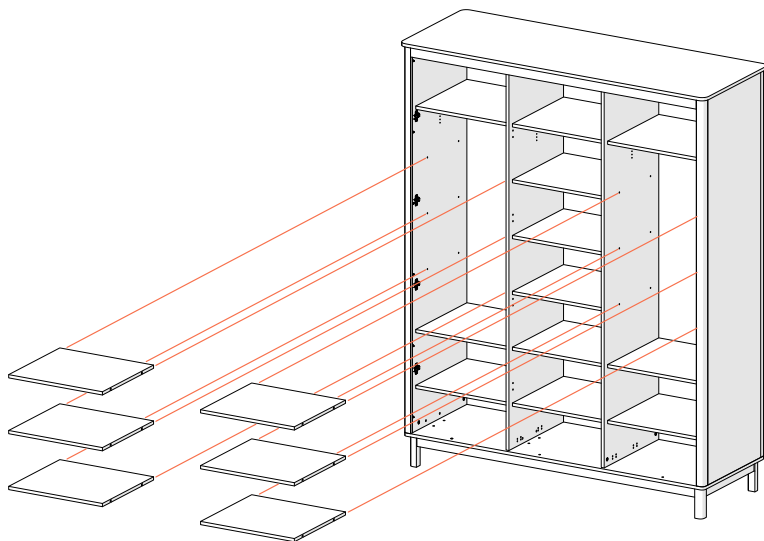

503 mm

x2

x4

x12

22

x8

x4

x24

12x

23

24

12x

РЕГУЛИРОВКА ПЕТЕЛЬ

регулировка по высоте
(ослабьте винты)

регулировка по глубине
(ослабьте винт)

регулировка по ширине

25 ДОПОЛНИТЕЛЬНЫЕ ПОЛКИ

x24

x24

26 ЯЩИКИ

- x8
- x4
- x4
- x2
- x2

27 ЯЩИКИ

6x

M3,5x15