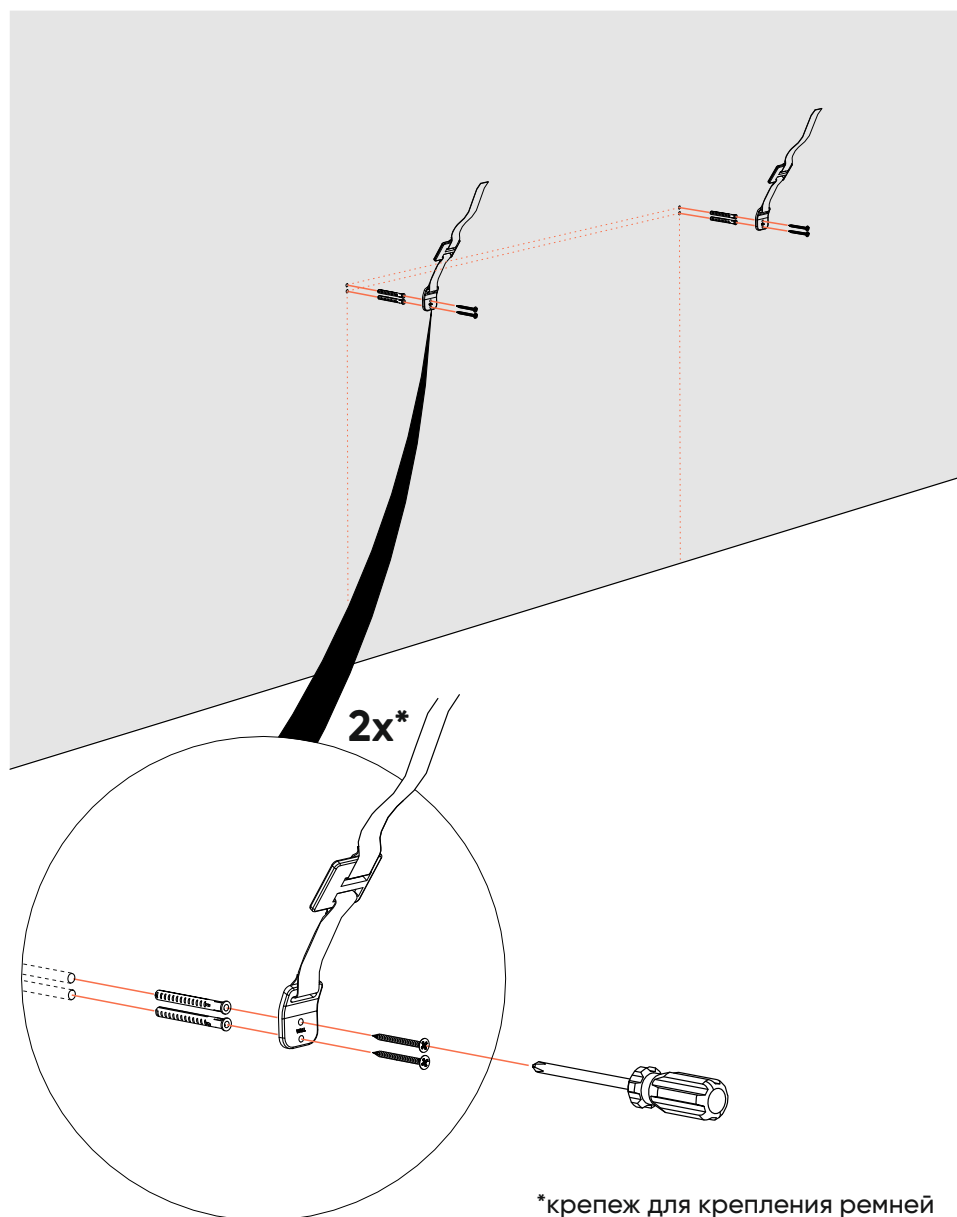

12x

23

24

12x

РЕГУЛИРОВКА ПЕТЕЛЬ

регулировка по высоте
(ослабьте винты)

регулировка по глубине
(ослабьте винт)

регулировка по ширине

x4*

*саморезы входят
в комплект крепления
направляющих к фасаду

M3,5x15

x6

28 ЯЩИКИ

29 ЯЩИКИ

ЯЩИКИ

30 ЯЩИКИ

31

крепление к стене

32 крепление к стене

ПЕРИОДИЧЕСКИ ПРОВЕРЯЙТЕ КРЕПЕЖНЫЕ УЗЛЫ

ellipse™