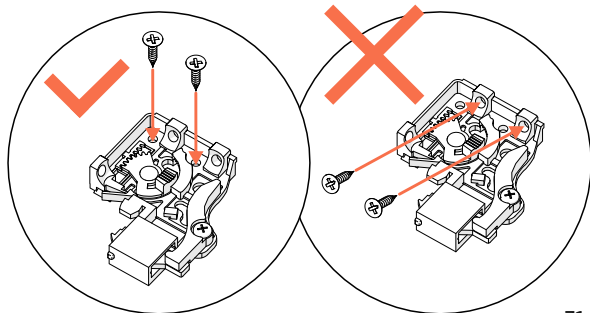

12x

23

24

12x

РЕГУЛИРОВКА ПЕТЕЛЬ

регулировка по высоте
(ослабьте винты)

регулировка по глубине
(ослабьте винт)

регулировка по ширине

25 ДОПОЛНИТЕЛЬНЫЕ ПОЛКИ

x24

x24

26 ЯЩИКИ

- x8
- x4
- x4
- x2
- x2

27 ЯЩИКИ

6x

M3,5x15

x4*

*саморезы входят
в комплект крепления
направляющих к фасаду

M3,5x15

x6

28 ЯЩИКИ

29 ЯЩИКИ

ЯЩИКИ

30 ЯЩИКИ