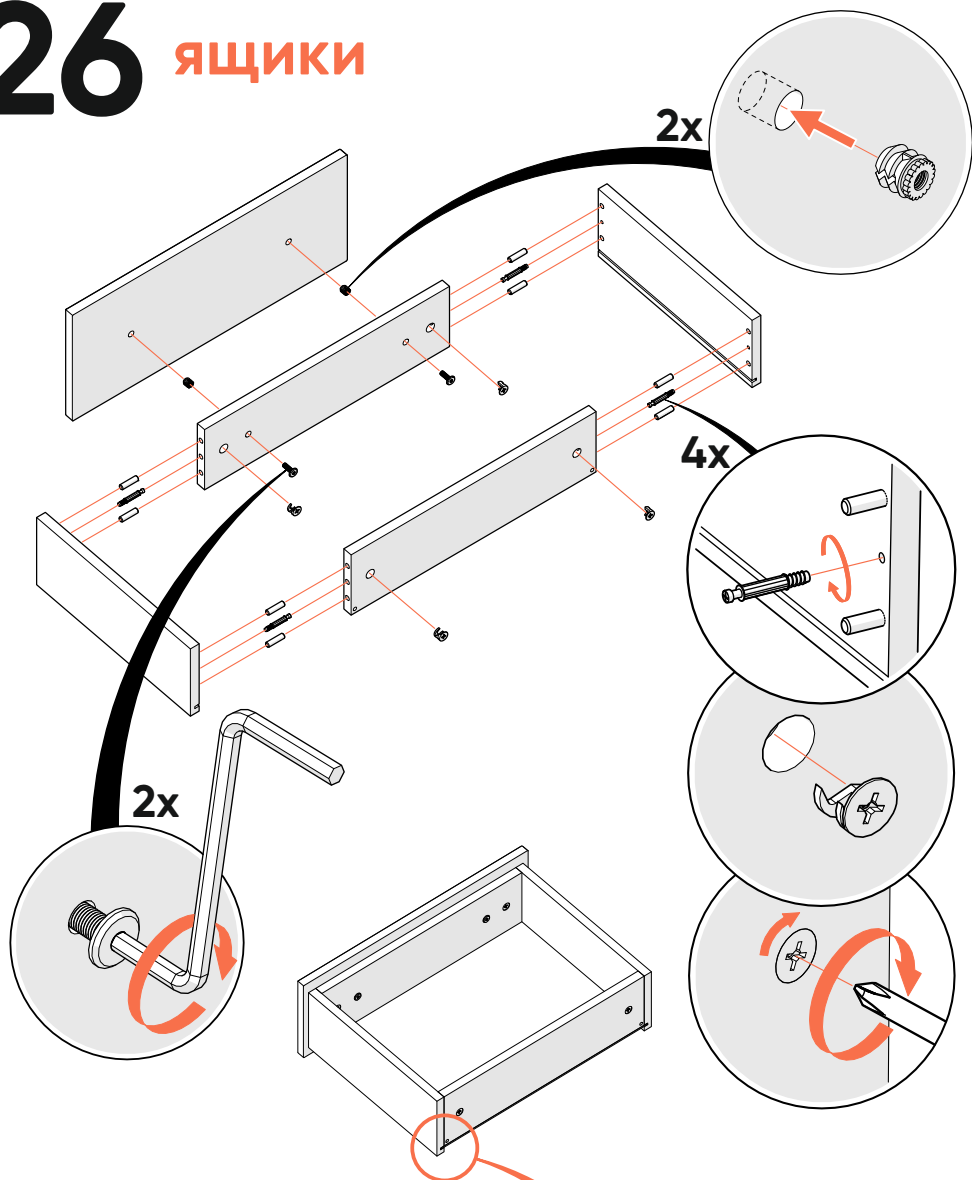

12x

23

24

12x

РЕГУЛИРОВКА ПЕТЕЛЬ

регулировка по высоте
(ослабьте винты)

регулировка по глубине
(ослабьте винт)

регулировка по ширине

25 ДОПОЛНИТЕЛЬНЫЕ ПОЛКИ

x24

x24

26 ЯЩИКИ

- x8
- x4
- x4
- x2
- x2

27 ЯЩИКИ

6x

M3,5x15

x4*

*саморезы входят
в комплект крепления
направляющих к фасаду

M3,5x15

x6

28 ЯЩИКИ

29 ЯЩИКИ

ЯЩИКИ

30 ЯЩИКИ