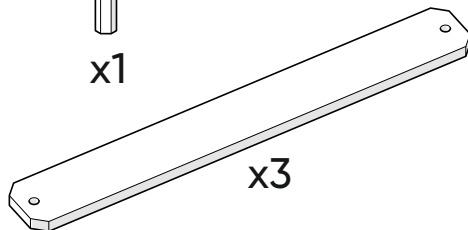

*крепёж для крепления ремней к стене в комплект не входит

показан список деталей для шкафа в максимальной комплектации

x3

M3,5x15
x12*

x8

x4

*саморезы входят
в комплект крепления
направляющих к фасаду

6 mm

13

13

x1

4 mm

x1

x4

x3

x2

503 mm

показан список деталей для шкафа в максимальной комплектации

1

x2

2

x4

3

4