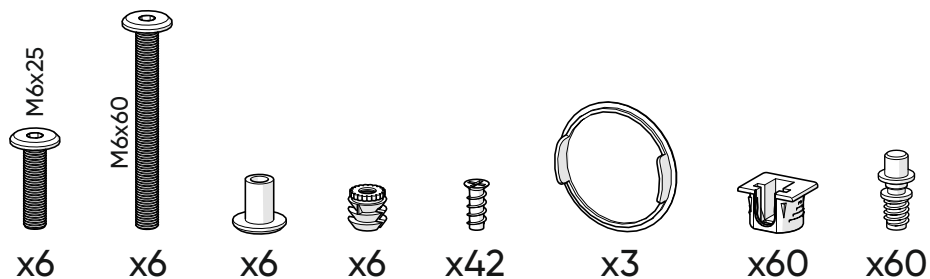

ВНИМАНИЕ!
Ремни могут отличаться от изображенных в данной инструкции

*крепёж для крепления ремней к стене в комплект не входит

показан список деталей для шкафа в максимальной комплектации