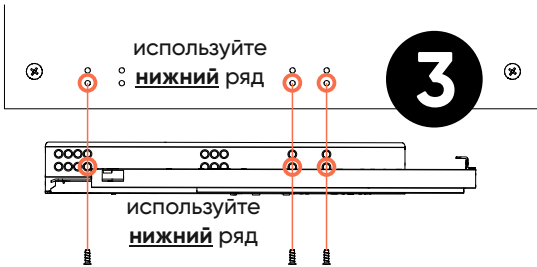

25 ДОПОЛНИТЕЛЬНЫЕ ПОЛКИ

x24

x24

26 ЯЩИКИ

- x8
- x4
- x4
- x2
- x2

27 ЯЩИКИ

6x

M3,5x15

x4*

*саморезы входят
в комплект крепления
направляющих к фасаду

M3,5x15

x6

28 ЯЩИКИ

29 ЯЩИКИ

ЯЩИКИ

30 ЯЩИКИ

31

крепление к стене

32 крепление к стене

ПЕРИОДИЧЕСКИ ПРОВЕРЯЙТЕ КРЕПЕЖНЫЕ УЗЛЫ

ellipse™