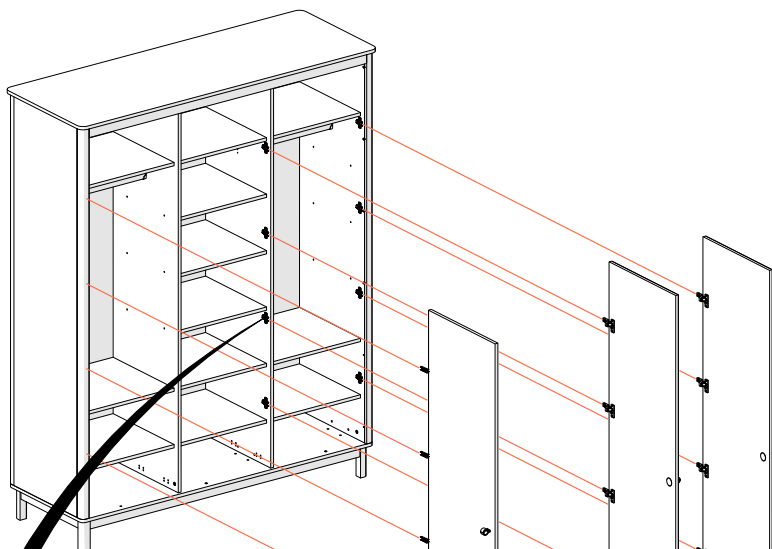

503 mm

x2

x4

x12

22

x8

x4

x24

12x

23

24

12x

РЕГУЛИРОВКА ПЕТЕЛЬ

регулировка по высоте
(ослабьте винты)

регулировка по глубине
(ослабьте винт)

регулировка по ширине