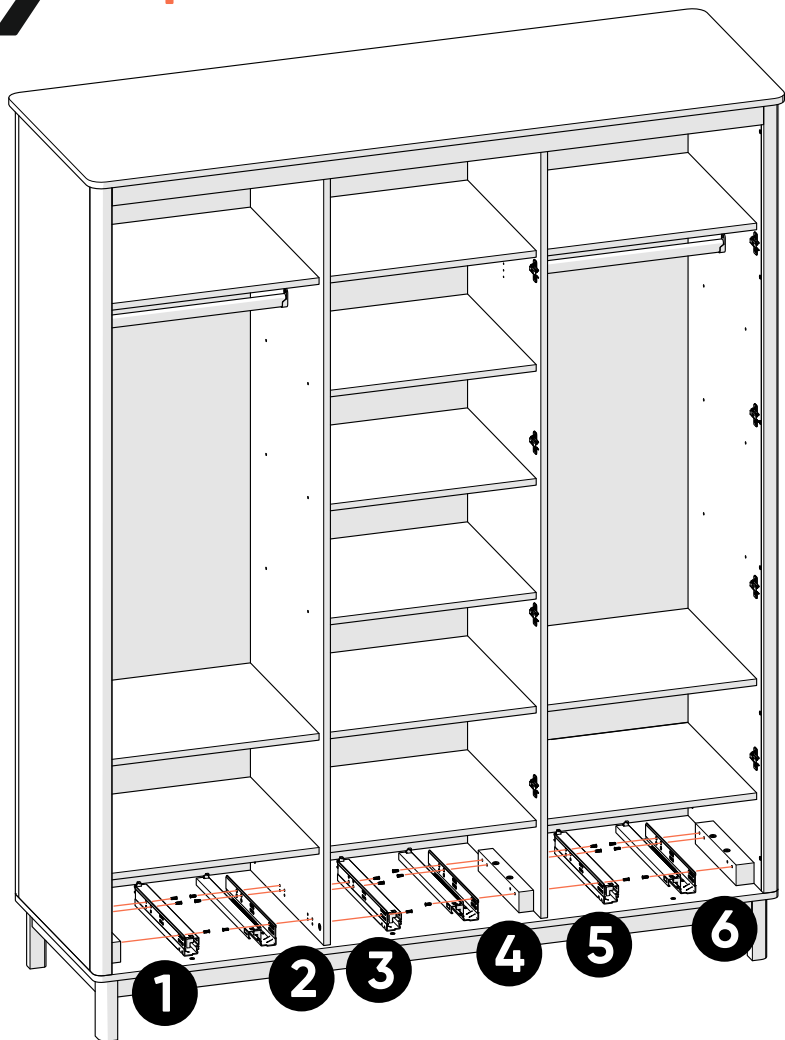

503 mm

x2

x4

x12

22

x8

x4

x24

25 ДОПОЛНИТЕЛЬНЫЕ ПОЛКИ

x24

x24

26 ЯЩИКИ

- x8
- x4
- x4
- x2
- x2

27 ЯЩИКИ

6x

M3,5x15

x4*

*саморезы входят
в комплект крепления
направляющих к фасаду

M3,5x15

x6

28 ЯЩИКИ

29 ЯЩИКИ

ЯЩИКИ

30 ЯЩИКИ