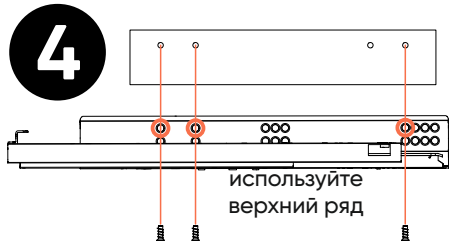

25 ДОПОЛНИТЕЛЬНЫЕ ПОЛКИ

x24

x24

26 ЯЩИКИ

- x8
- x4
- x4
- x2
- x2

27 ЯЩИКИ

6x

M3,5x15

x4*

*саморезы входят
в комплект крепления
направляющих к фасаду

M3,5x15

x6

28 ЯЩИКИ

29 ЯЩИКИ

ЯЩИКИ

30 ЯЩИКИ

31

крепление к стене

32 крепление к стене

ПЕРИОДИЧЕСКИ ПРОВЕРЯЙТЕ КРЕПЕЖНЫЕ УЗЛЫ

ellipse™