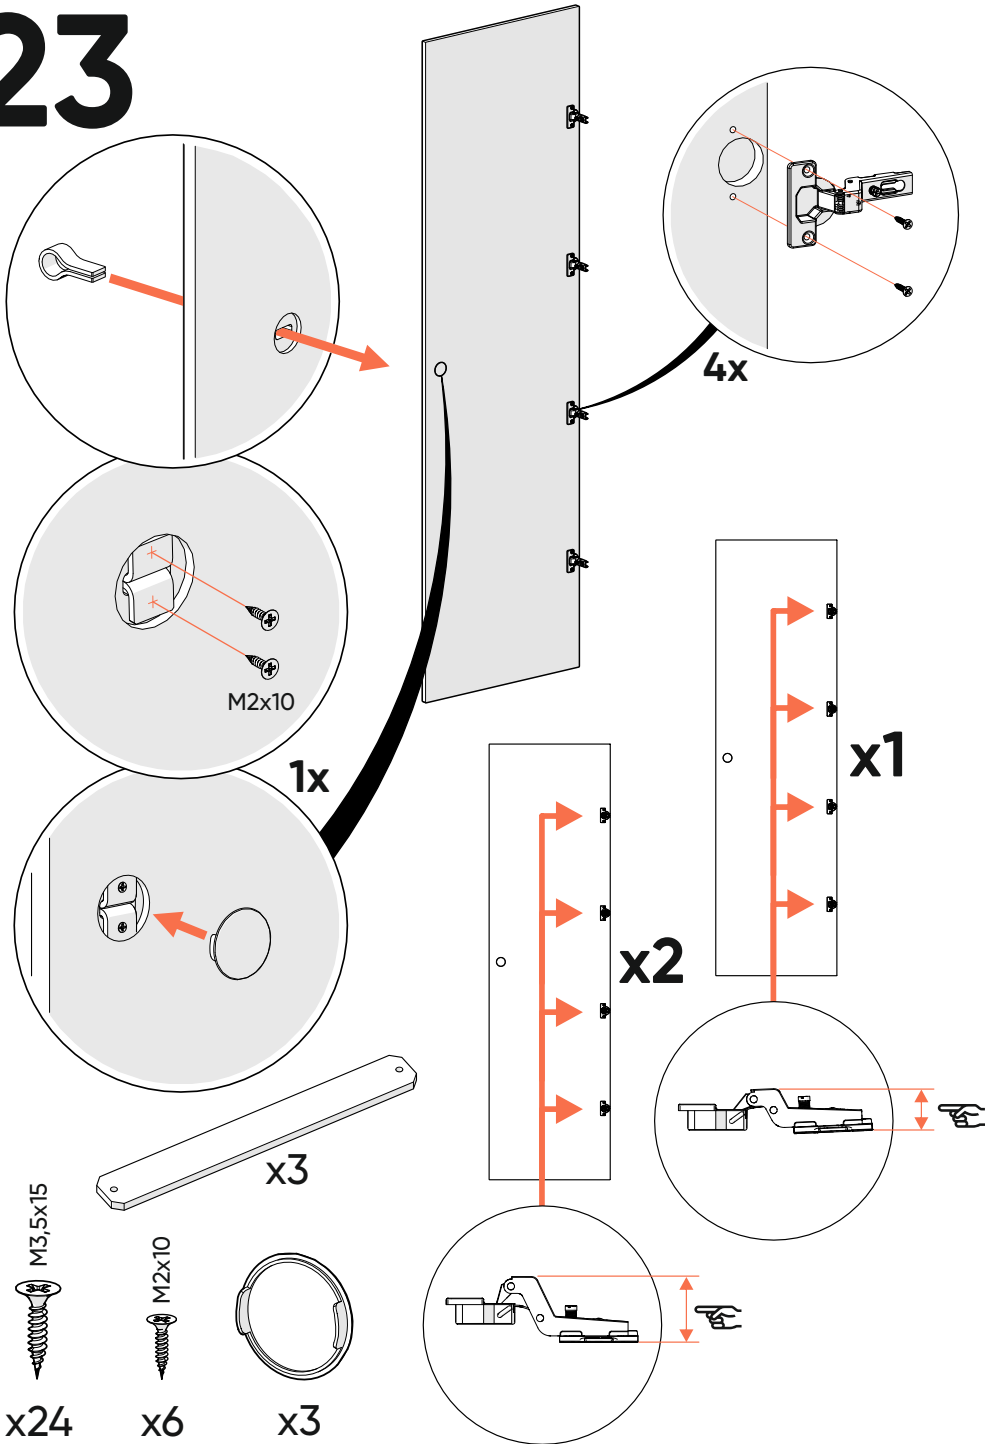

x11

18

4x

x4

x4

x4

19

ВИД СНИЗУ:

503 mm

x2

x4

x12

22

x8

x4

x24

12x

23

24

12x

РЕГУЛИРОВКА ПЕТЕЛЬ

регулировка по высоте
(ослабьте винты)

регулировка по глубине
(ослабьте винт)

регулировка по ширине