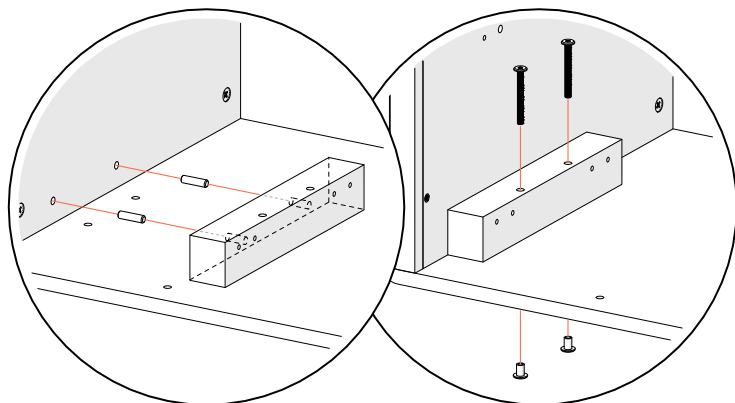

25 ДОПОЛНИТЕЛЬНЫЕ ПОЛКИ

x24

x24

26 ЯЩИКИ

- x8
- x4
- x4
- x2
- x2

27 ЯЩИКИ

6x

M3,5x15

x4*

*саморезы входят
в комплект крепления
направляющих к фасаду

M3,5x15

x6

28 ЯЩИКИ

29 ЯЩИКИ

ЯЩИКИ

30 ЯЩИКИ

31

крепление к стене

32 крепление к стене

ПЕРИОДИЧЕСКИ ПРОВЕРЯЙТЕ КРЕПЕЖНЫЕ УЗЛЫ

ellipse™