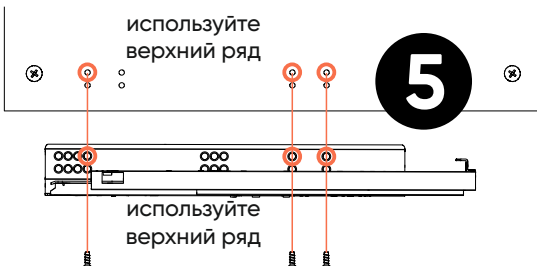

25 ДОПОЛНИТЕЛЬНЫЕ ПОЛКИ

x24

x24

26 ЯЩИКИ

- x8
- x4
- x4
- x2
- x2

27 ЯЩИКИ

6x

M3,5x15

x4*

*саморезы входят
в комплект крепления
направляющих к фасаду

M3,5x15

x6

28 ЯЩИКИ

29 ЯЩИКИ

ЯЩИКИ

30 ЯЩИКИ

31

крепление к стене

32 крепление к стене

ПЕРИОДИЧЕСКИ ПРОВЕРЯЙТЕ КРЕПЕЖНЫЕ УЗЛЫ

ellipse™