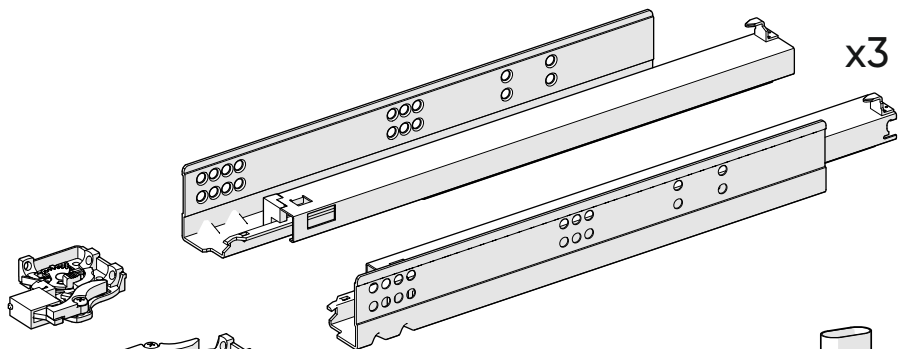

2.3. Мебель должна быть защищена от прямого попадания солнечных лучей, не должна размещаться вблизи отопительных приборов.

ВНИМАНИЕ!!!
КРЕПЛЕНИЕ ШКАФА К СТЕНЕ
ЯВЛЯЕТСЯ ОБЯЗАТЕЛЬНЫМ!!!

ВНИМАНИЕ!
Ремни могут отличаться от изображенных в данной инструкции

*крепёж для крепления ремней к стене в комплект не входит

показан список деталей для шкафа в максимальной комплектации

x3

M3,5x15
x12*

x8

x4

*саморезы входят
в комплект крепления
направляющих к фасаду

6 mm