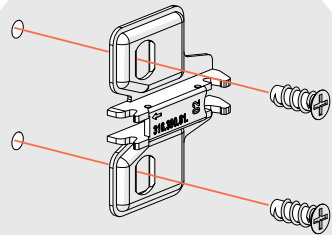

503 mm

x2

x4

x12

22

x8

x4

x24

12x

23

24

12x

РЕГУЛИРОВКА ПЕТЕЛЬ

регулировка по высоте
(ослабьте винты)

регулировка по глубине
(ослабьте винт)

регулировка по ширине