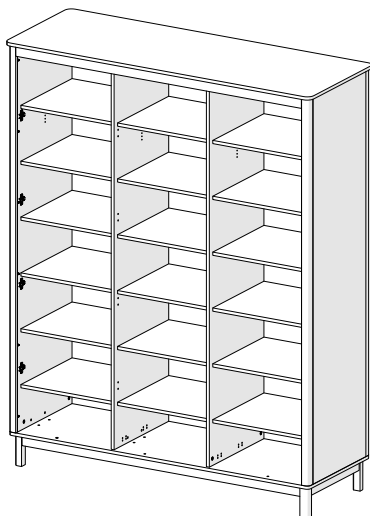

503 mm

x2

x4

x12

22

x8

x4

x24

12x

23

24

12x

РЕГУЛИРОВКА ПЕТЕЛЬ

регулировка по высоте
(ослабьте винты)

регулировка по глубине
(ослабьте винт)

регулировка по ширине

25 ДОПОЛНИТЕЛЬНЫЕ ПОЛКИ

x24

x24

26 ЯЩИКИ

- x8
- x4
- x4
- x2
- x2

27 ЯЩИКИ

6x

M3,5x15