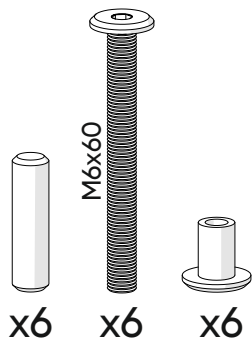

12x

23

24

12x

РЕГУЛИРОВКА ПЕТЕЛЬ

регулировка по высоте
(ослабьте винты)

регулировка по глубине
(ослабьте винт)

регулировка по ширине

25 ДОПОЛНИТЕЛЬНЫЕ ПОЛКИ

x24

x24

26 ЯЩИКИ

- x8
- x4
- x4
- x2
- x2

27 ЯЩИКИ

6x

M3,5x15

x4*

*саморезы входят
в комплект крепления
направляющих к фасаду

M3,5x15

x6

28 ЯЩИКИ

29 ЯЩИКИ

ЯЩИКИ

30 ЯЩИКИ

31

крепление к стене

32 крепление к стене

ПЕРИОДИЧЕСКИ ПРОВЕРЯЙТЕ КРЕПЕЖНЫЕ УЗЛЫ

ellipse™