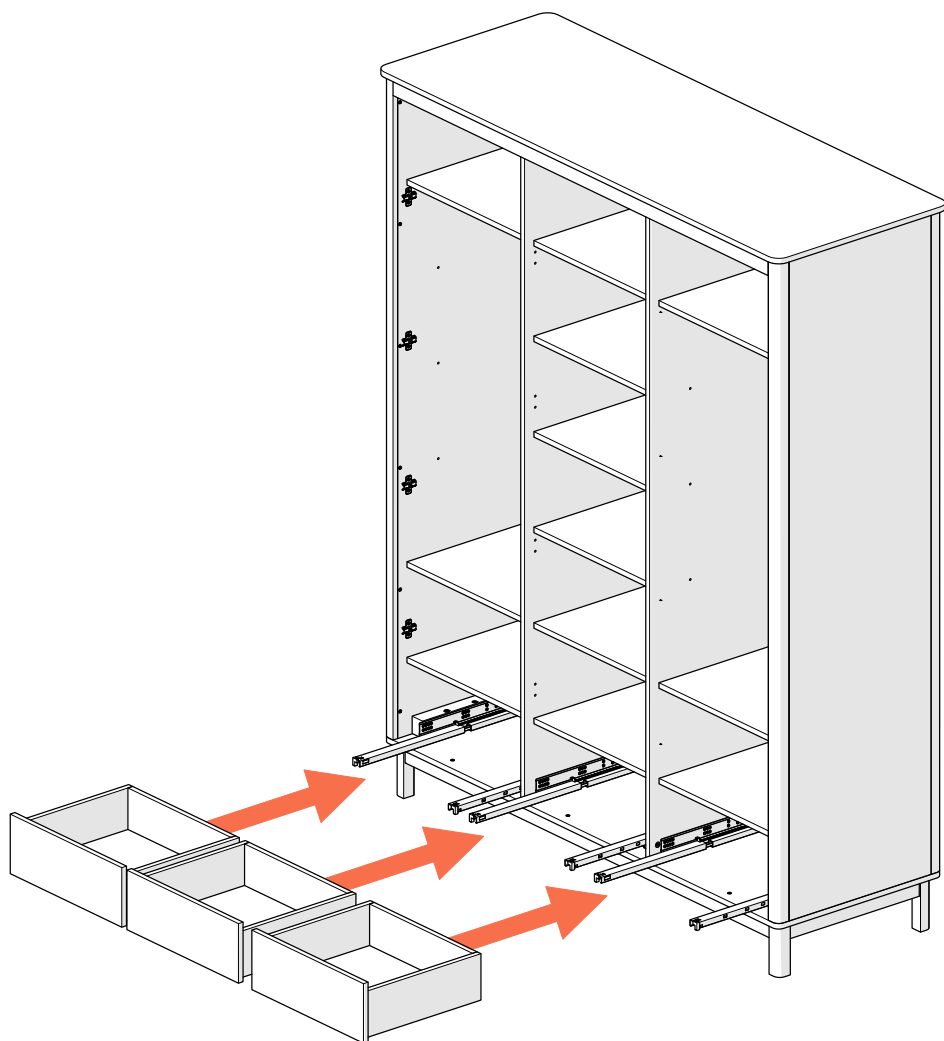

25 ДОПОЛНИТЕЛЬНЫЕ ПОЛКИ

x24

x24

26 ЯЩИКИ

- x8
- x4
- x4
- x2
- x2

27 ЯЩИКИ

6x

M3,5x15

x4*

*саморезы входят
в комплект крепления
направляющих к фасаду

M3,5x15

x6

28 ЯЩИКИ

29 ЯЩИКИ

ЯЩИКИ

30 ЯЩИКИ

31

крепление к стене

32 крепление к стене

ПЕРИОДИЧЕСКИ ПРОВЕРЯЙТЕ КРЕПЕЖНЫЕ УЗЛЫ

ellipse™