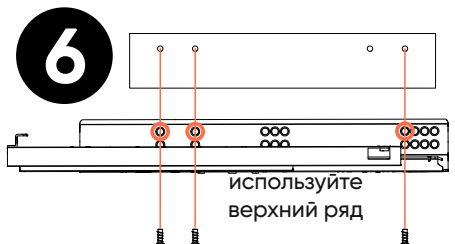

25 ДОПОЛНИТЕЛЬНЫЕ ПОЛКИ

x24

x24

26 ЯЩИКИ

- x8
- x4
- x4
- x2
- x2

27 ЯЩИКИ

6x

M3,5x15

x4*

*саморезы входят
в комплект крепления
направляющих к фасаду

M3,5x15

x6

28 ЯЩИКИ

29 ЯЩИКИ

ЯЩИКИ

30 ЯЩИКИ

31

крепление к стене

32 крепление к стене

ПЕРИОДИЧЕСКИ ПРОВЕРЯЙТЕ КРЕПЕЖНЫЕ УЗЛЫ

ellipse™