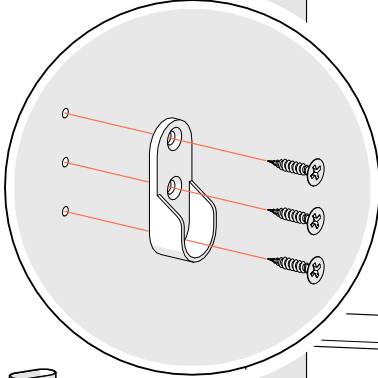

x11

18

4x

x4

x4

x4

19

ВИД СНИЗУ:

503 mm

x2

x4

x12

22

x8

x4

x24

12x

23

24

12x

РЕГУЛИРОВКА ПЕТЕЛЬ

регулировка по высоте
(ослабьте винты)

регулировка по глубине
(ослабьте винт)

регулировка по ширине