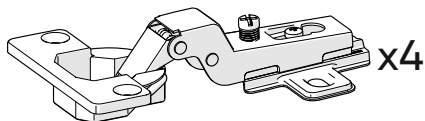

*крепёж для крепления ремней к стене в комплект не входит

показан список деталей для шкафа в максимальной комплектации

x3

M3,5x15
x12*

x8

x4

*саморезы входят
в комплект крепления
направляющих к фасаду

6 mm

13

13

x1

4 mm

x1

x4

x3

x2