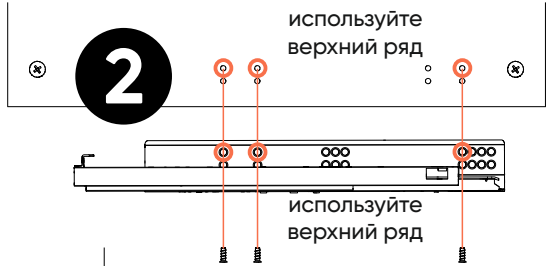

25 ДОПОЛНИТЕЛЬНЫЕ ПОЛКИ

x24

x24

26 ЯЩИКИ

- x8
- x4
- x4
- x2
- x2

27 ЯЩИКИ

6x

M3,5x15

x4*

*саморезы входят
в комплект крепления
направляющих к фасаду

M3,5x15

x6

28 ЯЩИКИ

29 ЯЩИКИ

ЯЩИКИ

30 ЯЩИКИ

31

крепление к стене

32 крепление к стене

ПЕРИОДИЧЕСКИ ПРОВЕРЯЙТЕ КРЕПЕЖНЫЕ УЗЛЫ

ellipse™