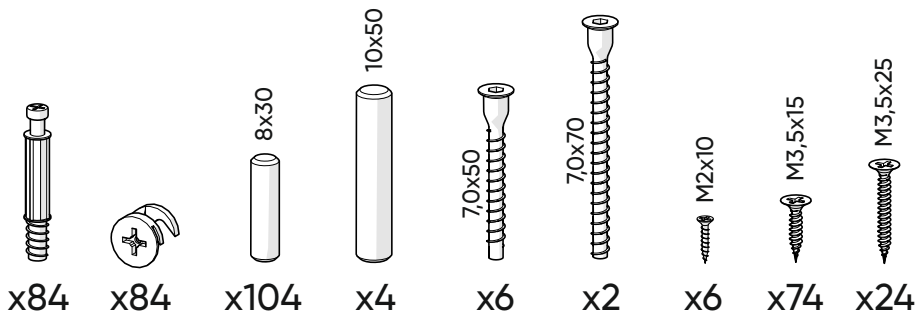

ВНИМАНИЕ!
Ремни могут отличаться от изображенных в данной инструкции

*крепёж для крепления ремней к стене в комплект не входит

показан список деталей для шкафа в максимальной комплектации