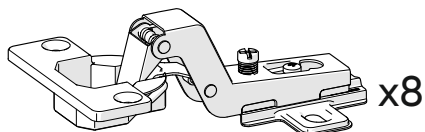

*крепёж для крепления ремней к стене в комплект не входит

показан список деталей для шкафа в максимальной комплектации

x3

M3,5x15
x12*

x8

x4

*саморезы входят
в комплект крепления
направляющих к фасаду

6 mm

13

13

x1

4 mm

x1

x4

x3

x2