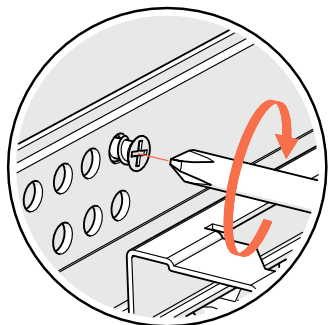

x4*

*саморезы входят
в комплект крепления
направляющих к фасаду

M3,5x15

x6

28 ЯЩИКИ

29 ЯЩИКИ

ЯЩИКИ

30 ЯЩИКИ

31

крепление к стене

32 крепление к стене

ПЕРИОДИЧЕСКИ ПРОВЕРЯЙТЕ КРЕПЕЖНЫЕ УЗЛЫ

ellipse™