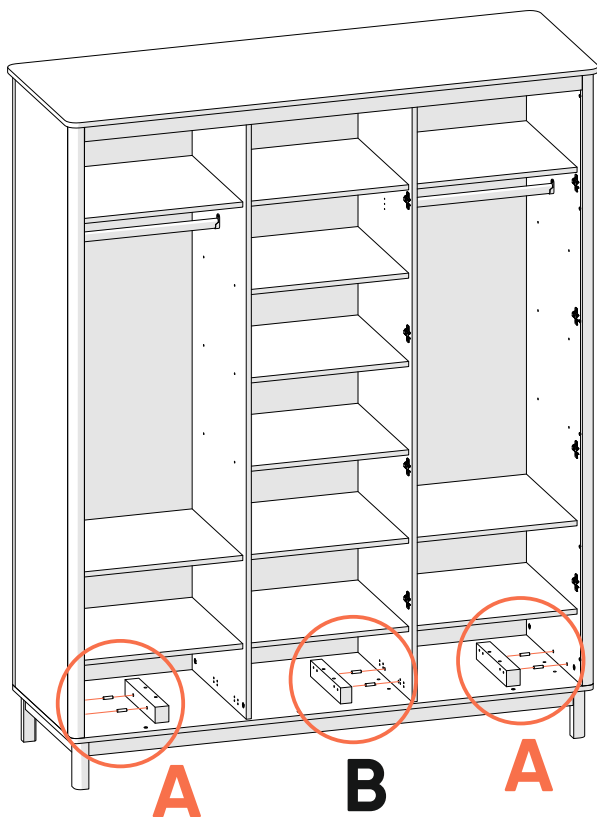

503 mm

x2

x4

x12

22

x8

x4

x24

25 ДОПОЛНИТЕЛЬНЫЕ ПОЛКИ

x24

x24

26 ЯЩИКИ

- x8
- x4
- x4
- x2
- x2

27 ЯЩИКИ

6x

M3,5x15

x4*

*саморезы входят
в комплект крепления
направляющих к фасаду

M3,5x15

x6

28 ЯЩИКИ

29 ЯЩИКИ

ЯЩИКИ

30 ЯЩИКИ