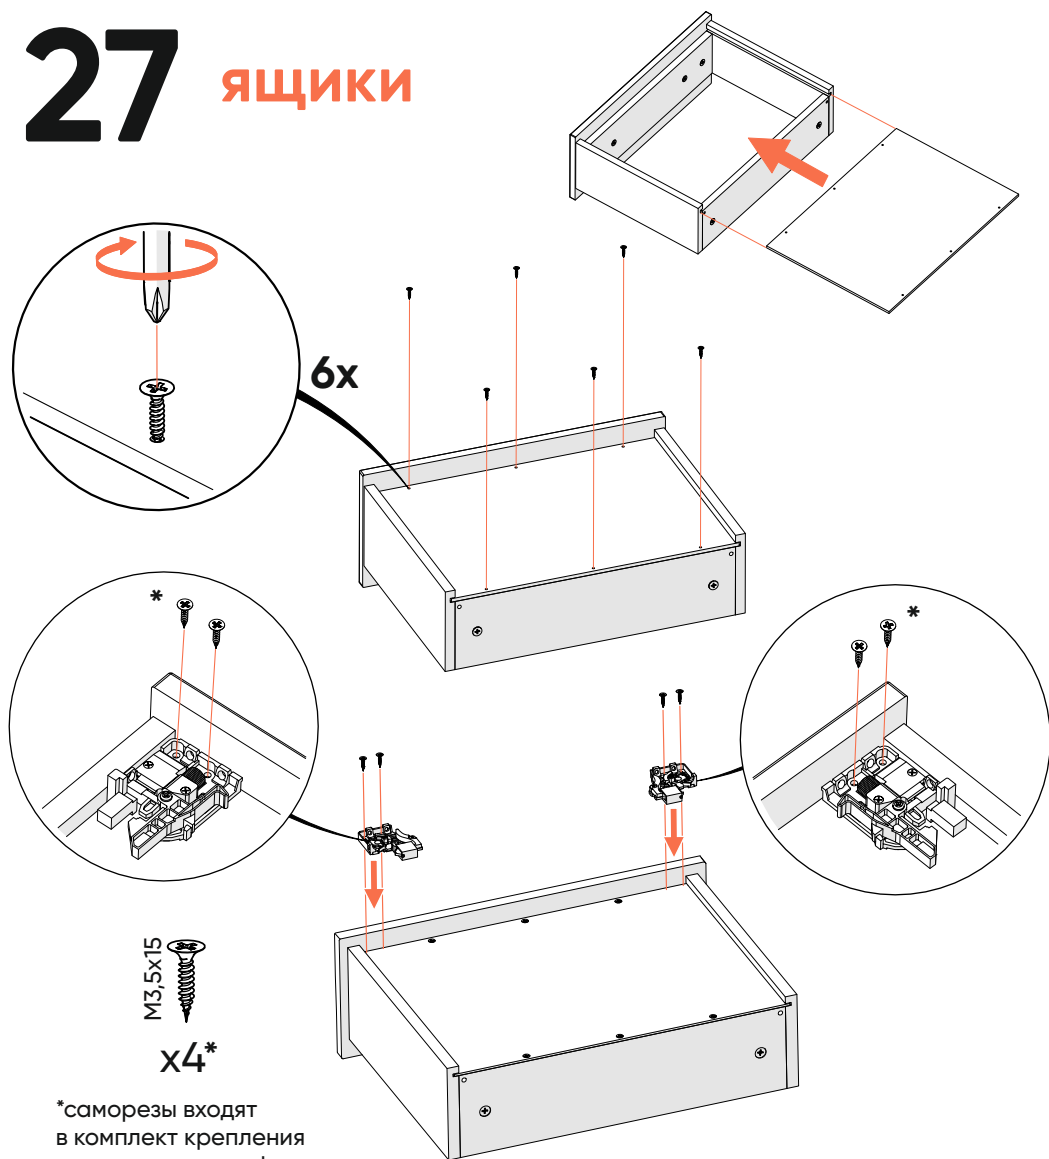

503 mm

x2

x4

x12

22

x8

x4

x24

12x

23

24

12x

РЕГУЛИРОВКА ПЕТЕЛЬ

регулировка по высоте
(ослабьте винты)

регулировка по глубине
(ослабьте винт)

регулировка по ширине

25 ДОПОЛНИТЕЛЬНЫЕ ПОЛКИ

x24

x24

26 ЯЩИКИ

- x8
- x4
- x4
- x2
- x2

27 ЯЩИКИ

6x

M3,5x15

x4*

*саморезы входят
в комплект крепления
направляющих к фасаду

M3,5x15

x6

28 ЯЩИКИ

29 ЯЩИКИ

ЯЩИКИ

30 ЯЩИКИ