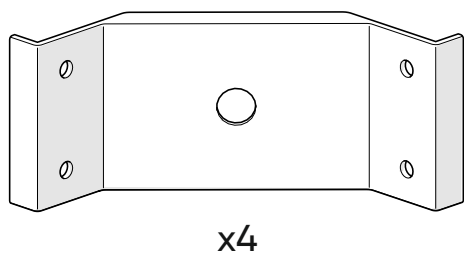

ВНИМАНИЕ!
Ремни могут отличаться от изображенных в данной инструкции

*крепёж для крепления ремней к стене в комплект не входит

показан список деталей для шкафа в максимальной комплектации