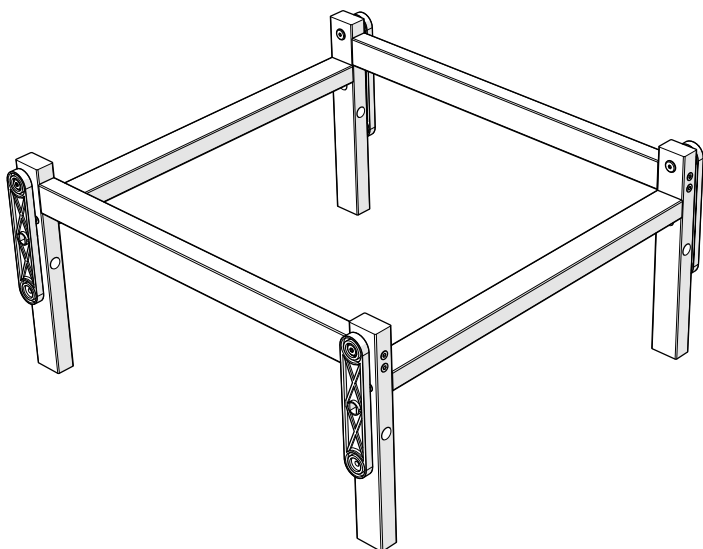

x8

x8

A11

x2

A12

ВНИМАНИЕ!
колеса на маятник
следует использовать
только в трансформации люлька

*детали входят в комплект
поставки кровати ellipsebed

B1

B2

B3

B4

70 mm
x4

B5

4x

20 mm

x8

x8

B6

50 mm
x4

B7

25 mm
x4

x4

x4

B8