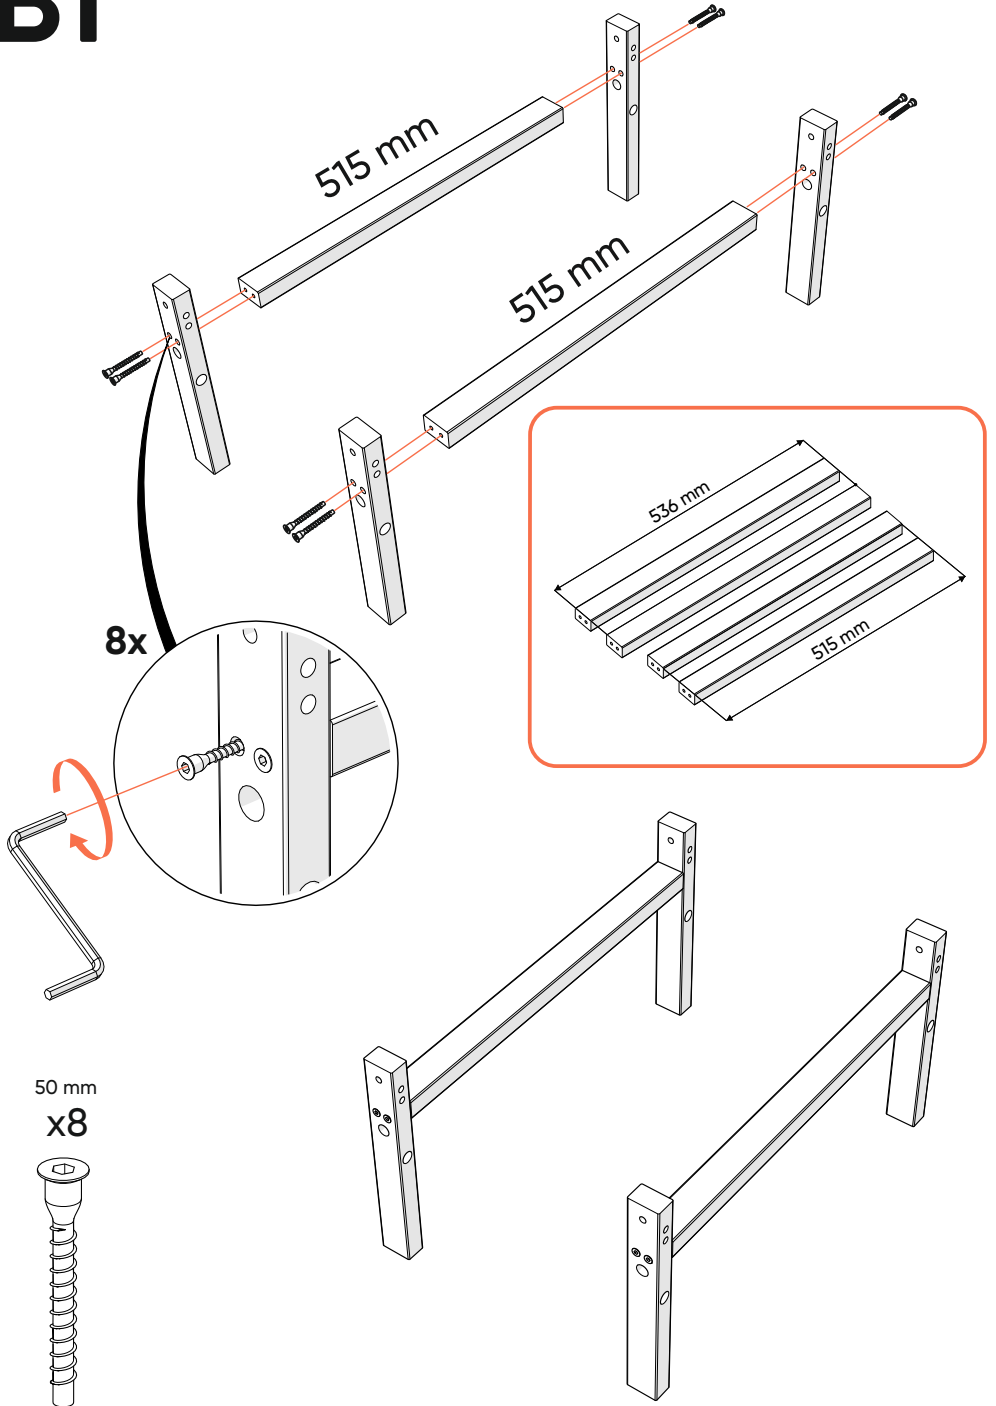

x8

x8

A11

x2

A12

ВНИМАНИЕ!
колеса на маятник
следует использовать
только в трансформации люлька

*детали входят в комплект
поставки кровати ellipsebed

B1

B2

B3

B4

70 mm
x4

B5

4x

20 mm

x8

x8

B6

50 mm
x4

B7

25 mm
x4

x4

x4

B8