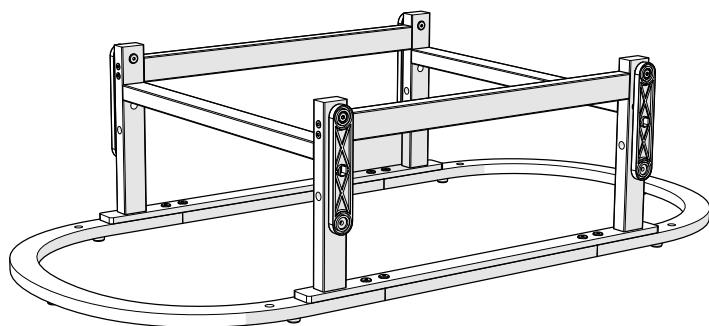

x8

x8

A11

x2

A12

ВНИМАНИЕ!
колеса на маятник
следует использовать
только в трансформации люлька

*детали входят в комплект
поставки кровати ellipsebed

B1

B2

B3

B4

70 mm
x4

B5

4x

20 mm

x8

x8

B6

50 mm
x4

B7

25 mm
x4

x4

x4

B8