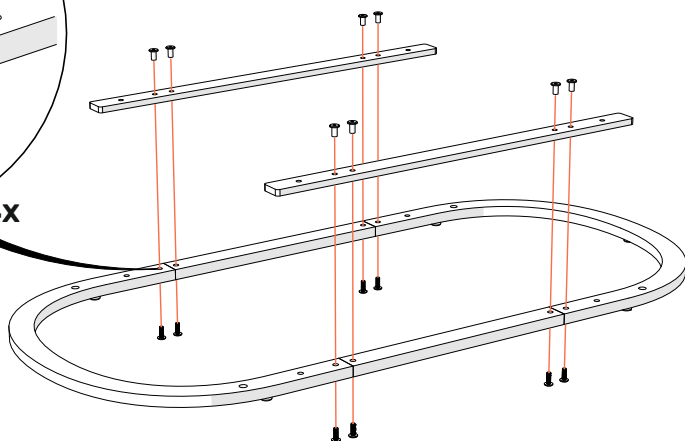

x8

x8

A11

x2

A12

ВНИМАНИЕ!
колеса на маятник
следует использовать
только в трансформации люлька

*детали входят в комплект
поставки кровати ellipsebed

B1

B2

B3

B4

70 mm
x4

B5

4x

20 mm

x8

x8

B6

50 mm
x4

B7

25 mm
x4

x4

x4

B8