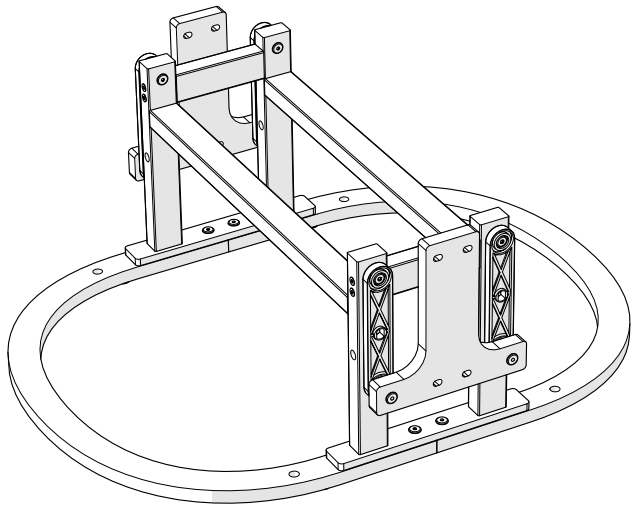

A7

25 mm
x4

x4

x4