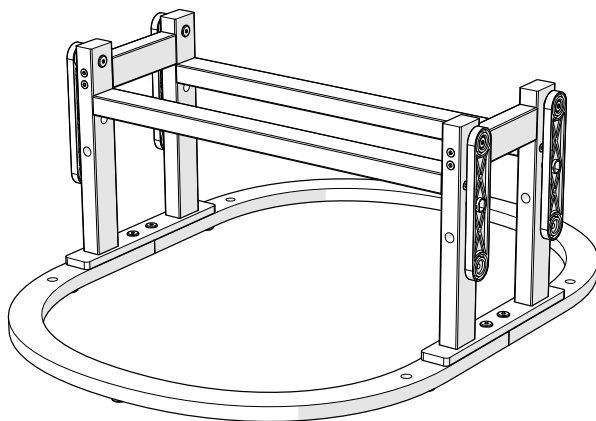

x4

A5

2x

20 mm

x4

x4

A6

70 mm
x4

x8

x8

A11

x2

A12

ВНИМАНИЕ!
колеса на маятник
следует использовать
только в трансформации люлька

*детали входят в комплект
поставки кровати ellipsebed

B1