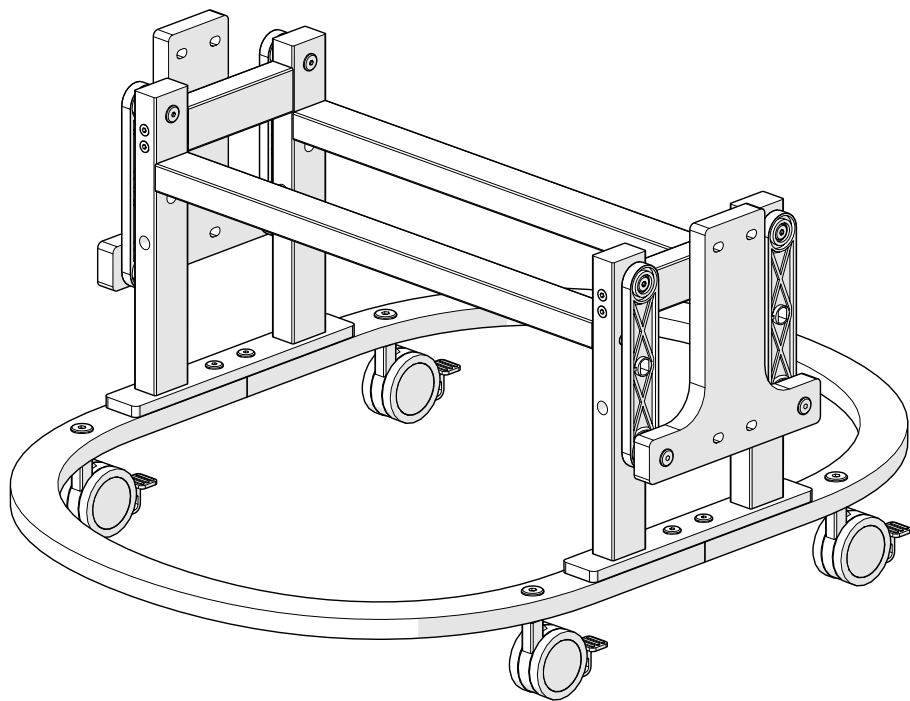

маятник универсальный

ellipse™ bed

x4

x2

20 mm
x4

25 mm
x4

35 mm
x12

45 mm
x4