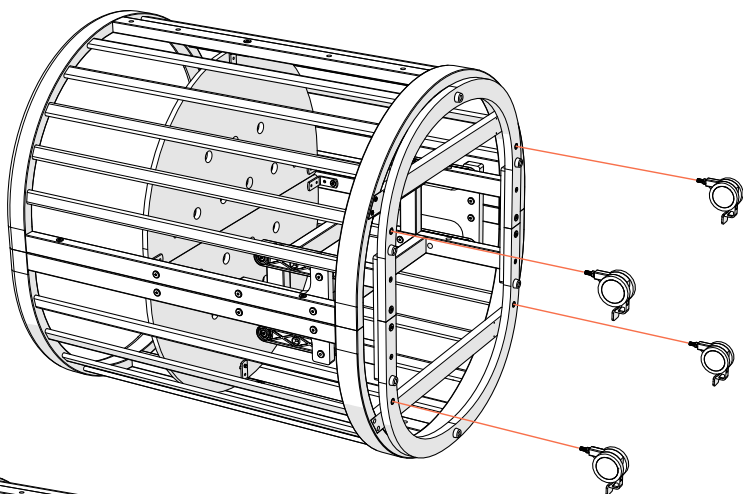

x8

x8

A11

x2

A12

ВНИМАНИЕ!
колеса на маятник
следует использовать
только в трансформации люлька

*детали входят в комплект
поставки кровати ellipsebed

B1

B2

B3

B4

70 mm
x4

B5

4x

20 mm

x8

x8

B6

50 mm
x4

B7

25 mm
x4

x4

x4

B8