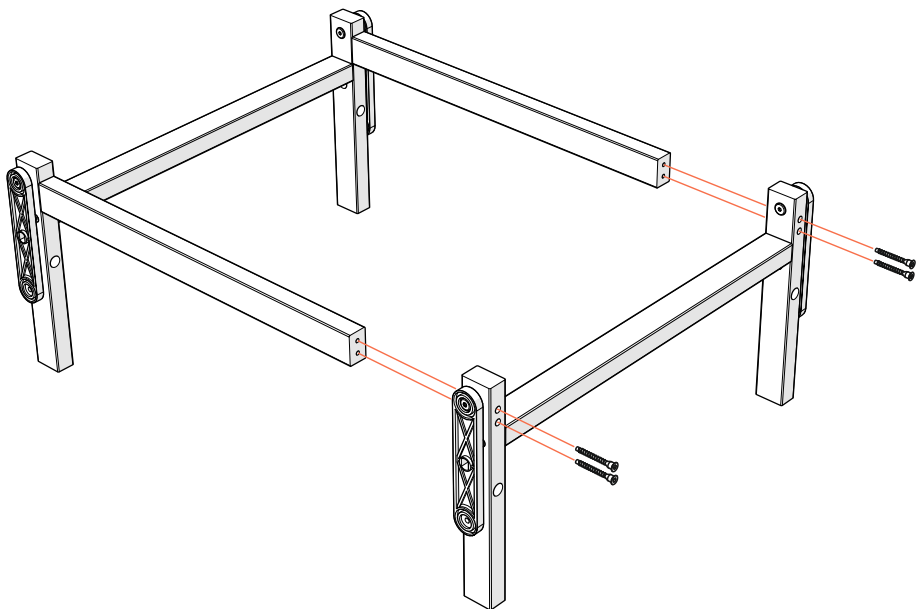

x8

x8

A11

x2

A12

ВНИМАНИЕ!
колеса на маятник
следует использовать
только в трансформации люлька

*детали входят в комплект
поставки кровати ellipsebed

B1

B2

B3

B4

70 mm
x4

B5

4x

20 mm

x8