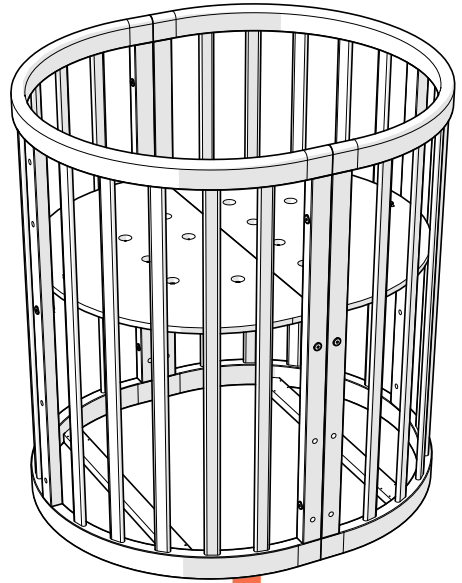

A7

25 mm
x4

x4

x4

A8

A9

A10

x35

x8

x8

A11

x2

A12

ВНИМАНИЕ!
колеса на маятник
следует использовать
только в трансформации люлька

*детали входят в комплект
поставки кровати ellipsebed

B1