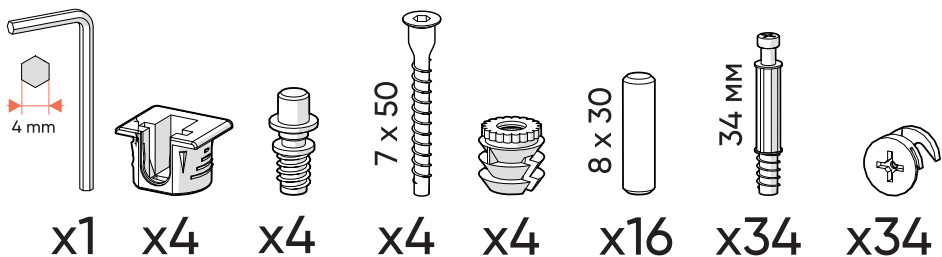

2.3 Мебель должна быть защищена от прямого попадания солнечных лучей, не должна размещаться вблизи отопительных приборов.

Коробка №1
Комплект фурнитуры
и направляющих входит
в состав коробки

Коробка №2

Коробка №3

*саморезы входят
в комплект крепления
направляющих

M3,5x15
x4*

1

x6 x6

2

x6

x6

3