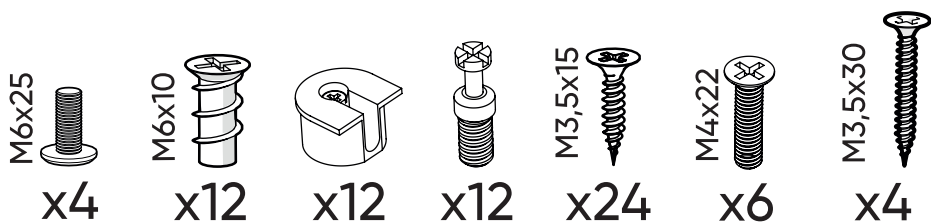

2.3 Мебель должна быть защищена от прямого попадания солнечных лучей, не должна размещаться вблизи отопительных приборов.

Коробка №1
Комплект фурнитуры
и направляющих входит
в состав коробки

Коробка №2

Коробка №3

*саморезы входят
в комплект крепления
направляющих

M3,5x15
x4*

1

x6 x6

2

x6

x6

3