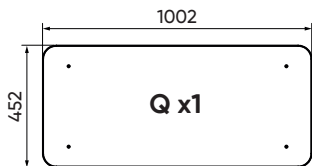

Перечень деталей Витрина Туре 150 см