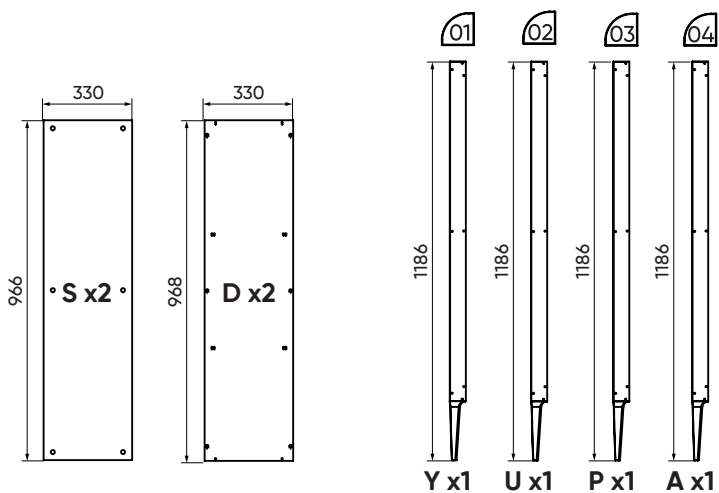

## Перечень деталей Витрина Туре 120 см

Коробка №1  
Комплект фурнитуры  
в коробке

Коробка №2

Коробка №3

Коробка №4

# 5

x6