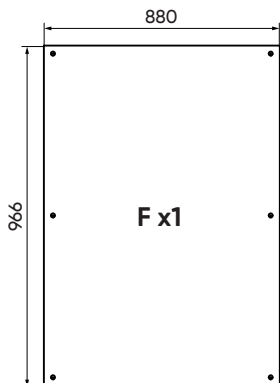

## Перечень деталей Витрина Туре 120 см

Коробка №1  
Комплект фурнитуры  
в коробке

Коробка №2

Коробка №3

Коробка №4

# 2

x6

x6