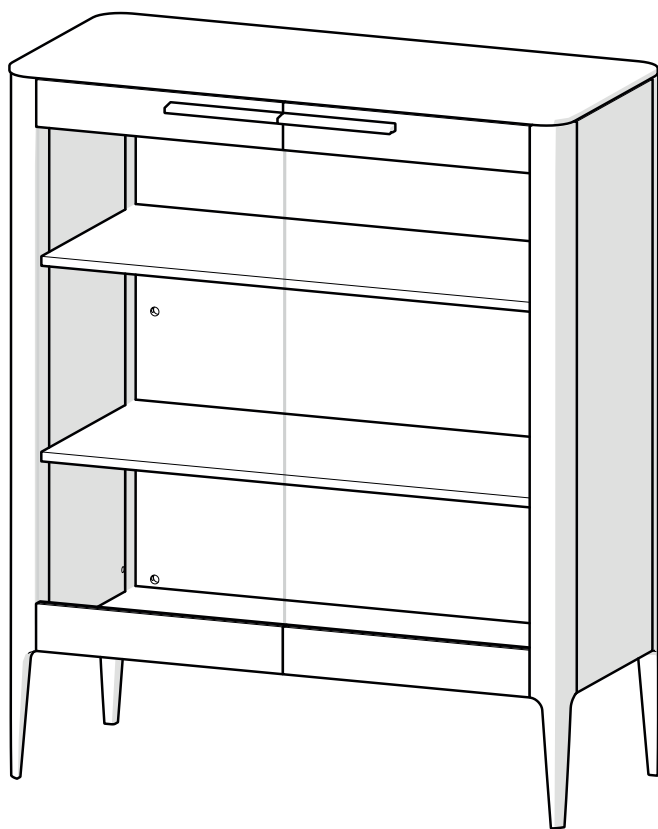

Витрина низкая

ellipse™ Type