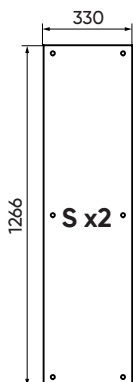

## Перечень деталей Витрина Туре 120 см

Коробка №1  
Комплект фурнитуры  
в коробке

Коробка №2

Коробка №3

Коробка №4

## Перечень деталей Витрина Туре 150 см

Коробка №1  
Комплект фурнитуры  
в коробке

Коробка №2

Коробка №3

Коробка №4

x8

x8

34 MM

x26

x26

x12

x12

M4x22

x4

M3,5x30

x4

# 2

x6

x6