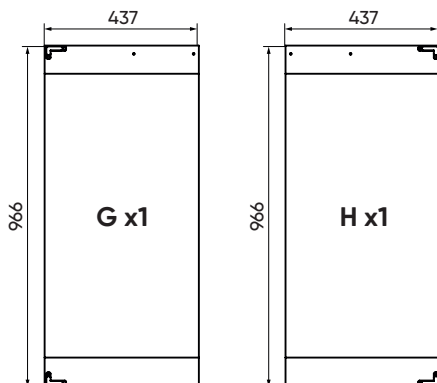

## Перечень деталей Витрина Туре 120 см

Коробка №1  
Комплект фурнитуры  
в коробке

Коробка №2

Коробка №3

Коробка №4

## Перечень деталей Витрина Туре 150 см

Коробка №1  
Комплект фурнитуры  
в коробке

Коробка №2

Коробка №3

Коробка №4

x8

x8

34 MM

x26

x26

x12

x12

M4x22

x4

M3,5x30

x4

# 5

x6