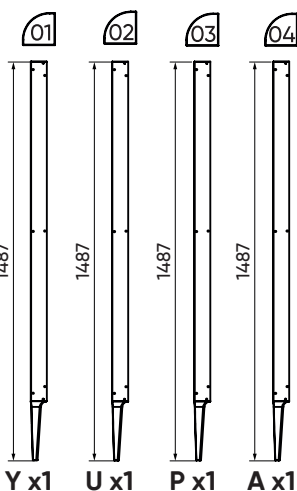

Перечень деталей Витрина Туре 150 см

Коробка №1
Комплект фурнитуры
в коробке

Коробка №2

Коробка №3

Коробка №4