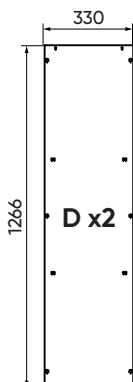

## Перечень деталей Витрина Туре 120 см

Коробка №1  
Комплект фурнитуры  
в коробке

Коробка №2

Коробка №3

Коробка №4

## Перечень деталей Витрина Туре 150 см

Коробка №1  
Комплект фурнитуры  
в коробке

Коробка №2

Коробка №3

Коробка №4

x8

x8

34 MM

x26

x26

x12

x12

M4x22

x4

M3,5x30

x4

# 2

x6

x6