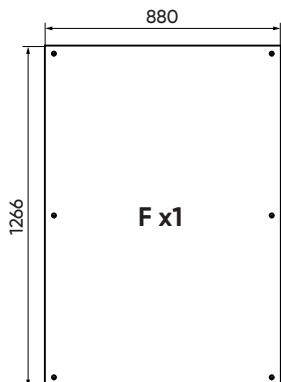

## Перечень деталей Витрина Туре 150 см

Коробка №1  
Комплект фурнитуры  
в коробке

Коробка №2

Коробка №3

Коробка №4

x8

x8

34 MM

x26

x26

x12

x12

M4x22

x4

M3,5x30

x4

# 2

x6

x6