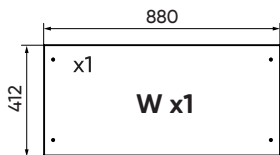

Перечень деталей Витрина Туре 150 см