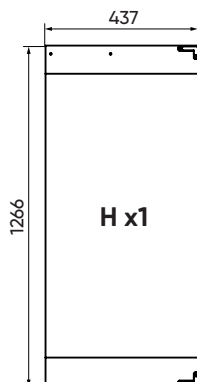

## Перечень деталей Витрина Туре 150 см

Коробка №1  
Комплект фурнитуры  
в коробке

Коробка №2

Коробка №3

Коробка №4

x8

x8

34 MM

x26

x26

x12

x12

M4x22

x4

M3,5x30

x4

# 2

x6

x6

# 5

x6