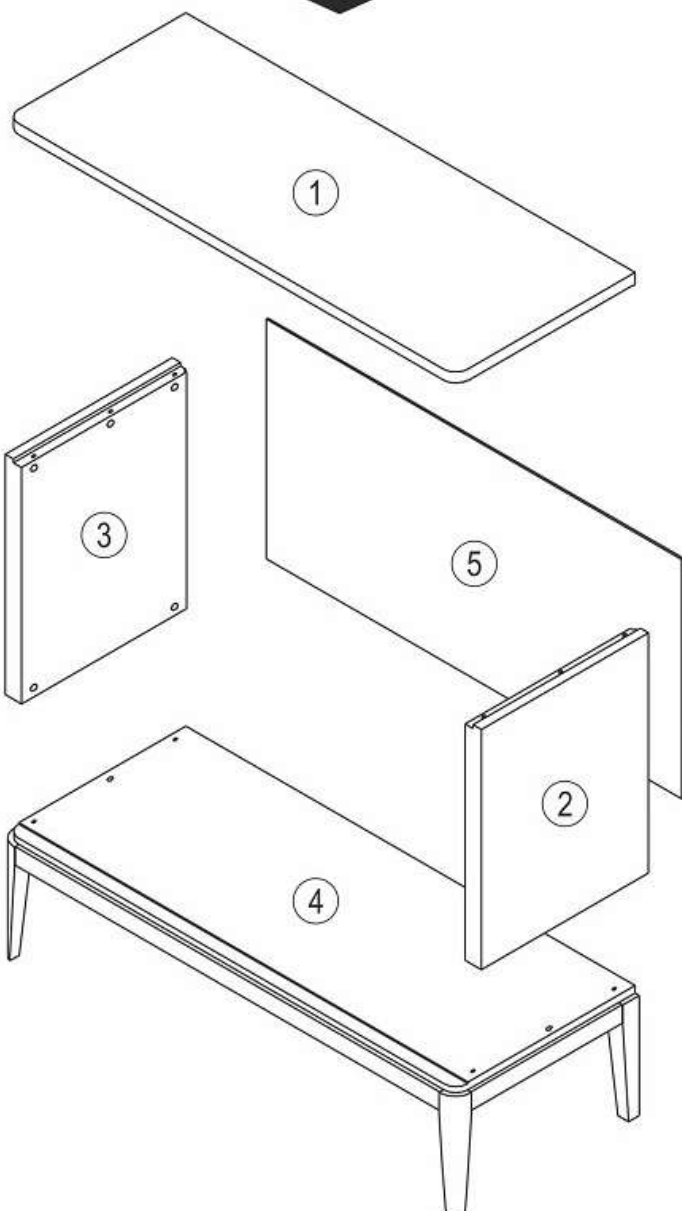

**1.3.** Мебель должна быть защищена от прямого попадания солнечных лучей, не должна размещаться вблизи отопительных приборов.

x34

x34

x2

x12

x12

M3,5x16

x12

M3x16

x76

M3,5x30

x4

x3

№	Корпус комода (мм)	Кол.	✓
1	1102x500x33	1	
2	508x470x40	1	
3	508x470x40	1	
4	1122x510x266	1	
5	1070x515x4	1	

№	Ящик 6 (мм)	Кол.	✓
a	1121x167,5x40	1	
b	446x115x15	2	
c	1032,5x101x15	1	
d	1016x466x4	1	
e	435x101x16	1	