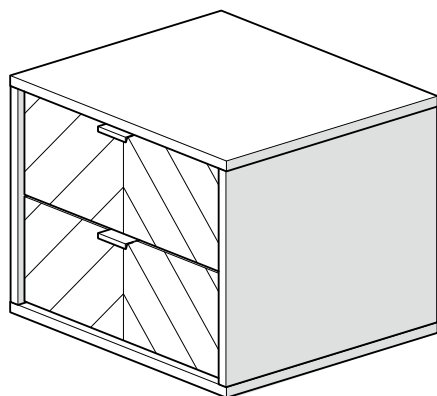

Тумба прикроватная Fjord 2 ящика подвесная

*саморезы входят
в комплект крепления
направляющих к фасаду

1

x6

x6

x6

2

x6

8

x4*

*саморезы входят в комплект крепления направляющих к фасаду

9

**ПЕРИОДИЧЕСКИ
ПРОВЕРЯЙТЕ
КРЕПЕЖНЫЕ УЗЛЫ**

10 крепление к стене

2x*

*крепёж для
крепления ремней
к стене в комплект
не входит

11

2x

3,5 x 15

x6

12

13 регулировка фасадов

14 СНЯТИЕ ЯЩИКОВ

**используйте заглушки,
входящие в комплект,
чтобы закрыть
технологические отверстия**