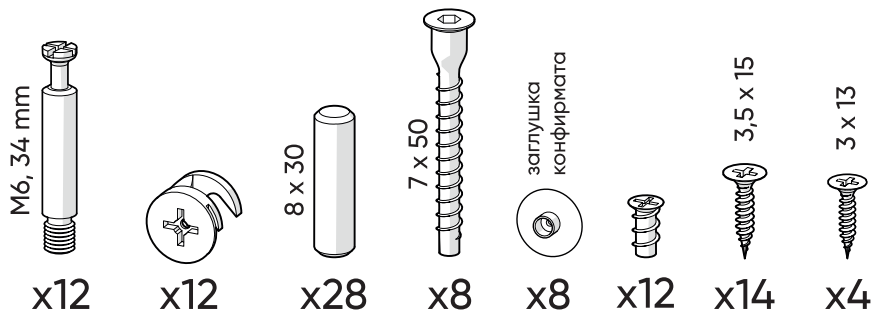

Тумба прикроватная
2 ящика подвесная
ellipse™ fjord

1. Инструкция по безопасности

- 1.1** Пожалуйста, внимательно прочитайте и сохраните данную инструкцию.
- 1.2** Сборку изделия рекомендуется выполнять вдвоем.
- 1.3** Производитель не несет ответственность за неправильную установку изделия.
- 1.4** Не используйте изделие, если оно повреждено.
- 1.5** Не следует использовать изделие на неровной поверхности.
- 1.6** Периодически проверяйте крепежные узлы.

Тумба прикроватная Fjord 2 ящика подвесная

*саморезы входят
в комплект крепления
направляющих к фасаду

1

x6

x6

x6

2

x6