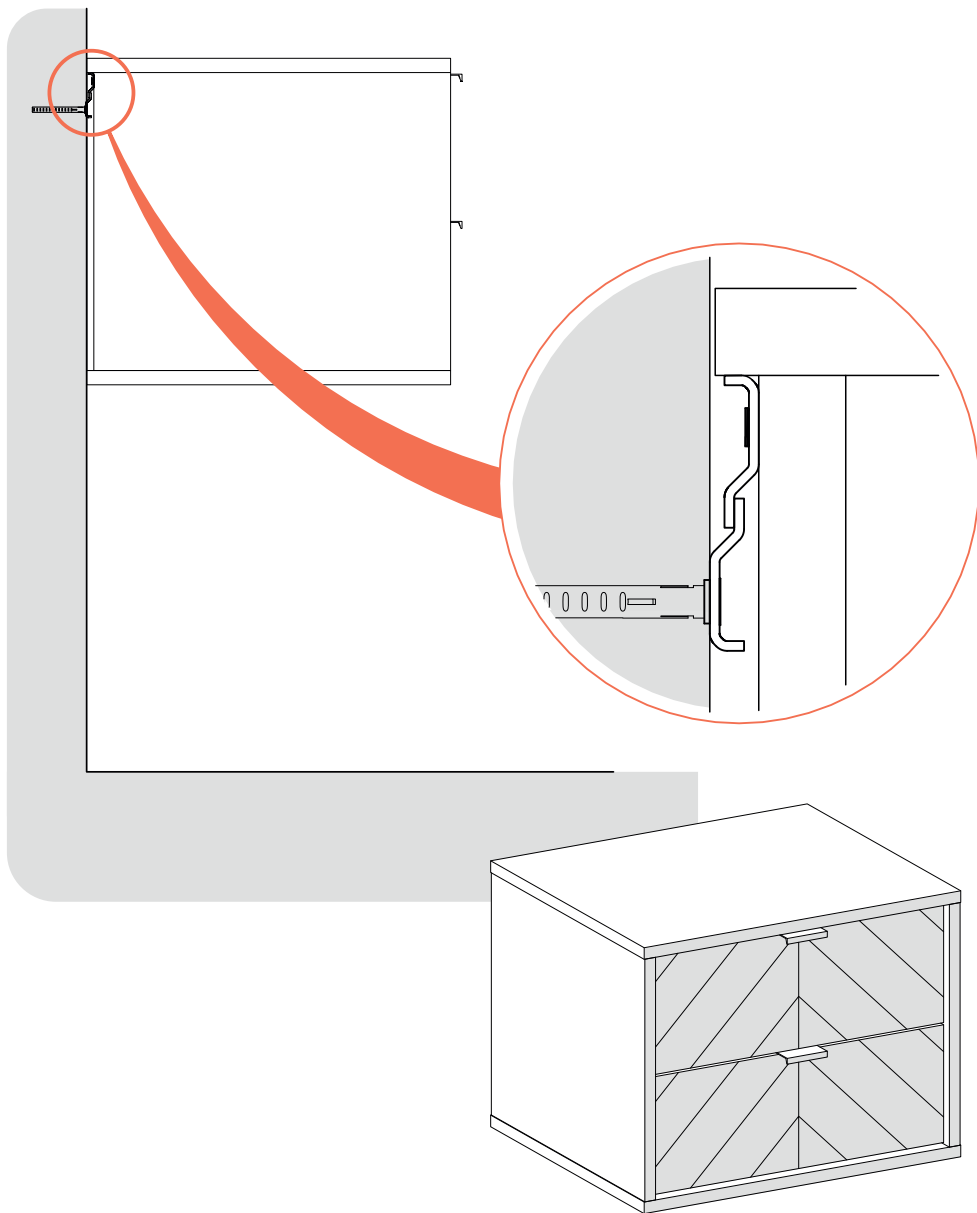

Тумба прикроватная
2 ящика подвесная
ellipse™ fjord

1. Инструкция по безопасности

- 1.1** Пожалуйста, внимательно прочитайте и сохраните данную инструкцию.
- 1.2** Сборку изделия рекомендуется выполнять вдвоем.
- 1.3** Производитель не несет ответственность за неправильную установку изделия.
- 1.4** Не используйте изделие, если оно повреждено.
- 1.5** Не следует использовать изделие на неровной поверхности.
- 1.6** Периодически проверяйте крепежные узлы.

Тумба прикроватная Fjord 2 ящика подвесная

*саморезы входят
в комплект крепления
направляющих к фасаду

1

x6

x6

x6

2

x6

8

x4*

*саморезы входят в комплект крепления направляющих к фасаду

9

**ПЕРИОДИЧЕСКИ
ПРОВЕРЯЙТЕ
КРЕПЕЖНЫЕ УЗЛЫ**

10 крепление к стене

2x*

*крепёж для
крепления ремней
к стене в комплект
не входит

11

2x

3,5 x 15

x6

12

13 регулировка фасадов

14 СНЯТИЕ ЯЩИКОВ

**используйте заглушки,
входящие в комплект,
чтобы закрыть
технологические отверстия**