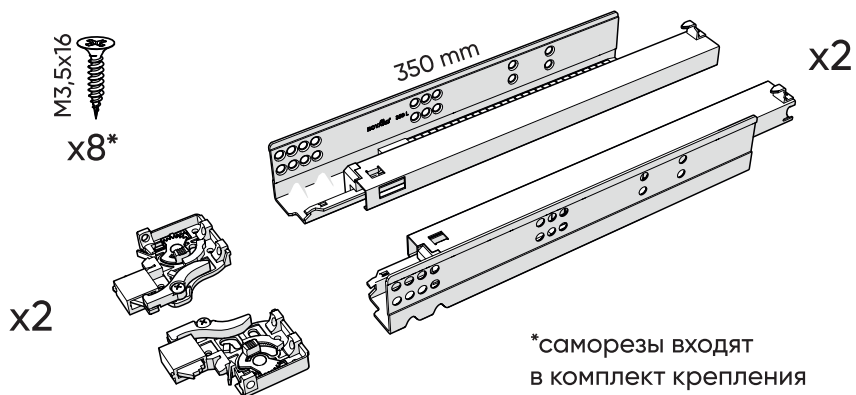

Тумба прикроватная
2 ящика подвесная
ellipse™ fjord

1. Инструкция по безопасности

- 1.1** Пожалуйста, внимательно прочитайте и сохраните данную инструкцию.
- 1.2** Сборку изделия рекомендуется выполнять вдвоем.
- 1.3** Производитель не несет ответственность за неправильную установку изделия.
- 1.4** Не используйте изделие, если оно повреждено.
- 1.5** Не следует использовать изделие на неровной поверхности.
- 1.6** Периодически проверяйте крепежные узлы.

Тумба прикроватная Fjord 2 ящика подвесная

*саморезы входят
в комплект крепления
направляющих к фасаду

1

x6

x6

x6

2

x6