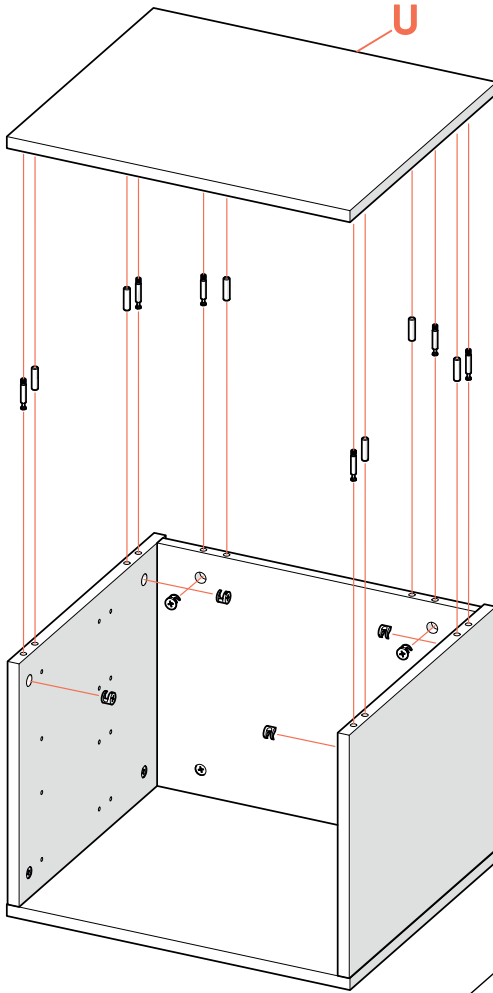

Тумба прикроватная Fjord 2 ящика подвесная

*саморезы входят
в комплект крепления
направляющих к фасаду

1

x6

x6

x6

2

x6