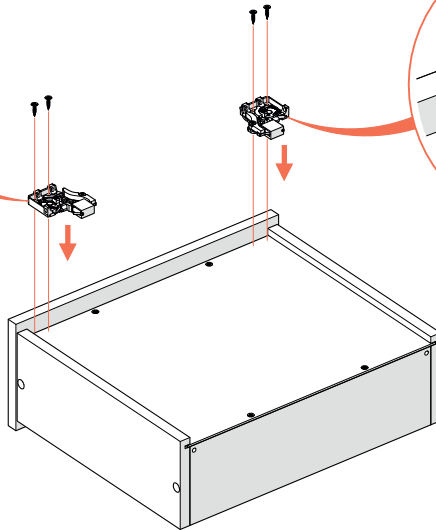

Тумба прикроватная Fjord 2 ящика подвесная

*саморезы входят
в комплект крепления
направляющих к фасаду

1

x6

x6

x6

2

x6

8

x4*

*саморезы входят в комплект крепления направляющих к фасаду

9

**ПЕРИОДИЧЕСКИ
ПРОВЕРЯЙТЕ
КРЕПЕЖНЫЕ УЗЛЫ**

10 крепление к стене

2x*

*крепёж для
крепления ремней
к стене в комплект
не входит

11

2x

3,5 x 15

x6

12

13 регулировка фасадов

14 СНЯТИЕ ЯЩИКОВ

**используйте заглушки,
входящие в комплект,
чтобы закрыть
технологические отверстия**