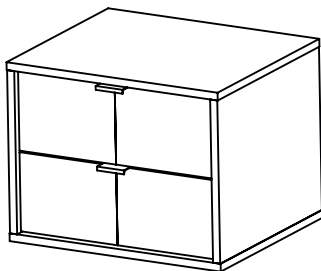

Тумба прикроватная
2 ящика подвесная
ellipse™ fjord

1. Инструкция по безопасности

- 1.1** Пожалуйста, внимательно прочитайте и сохраните данную инструкцию.
- 1.2** Сборку изделия рекомендуется выполнять вдвоем.
- 1.3** Производитель не несет ответственность за неправильную установку изделия.
- 1.4** Не используйте изделие, если оно повреждено.
- 1.5** Не следует использовать изделие на неровной поверхности.
- 1.6** Периодически проверяйте крепежные узлы.

Тумба прикроватная Fjord 2 ящика подвесная

*саморезы входят
в комплект крепления
направляющих к фасаду

1

x6

x6

x6

2

x6