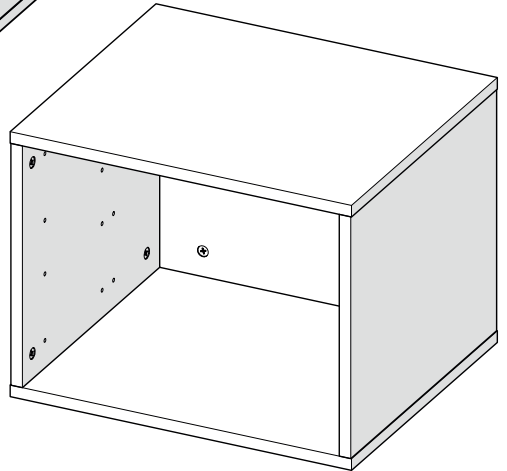

Тумба прикроватная Fjord 2 ящика подвесная

*саморезы входят
в комплект крепления
направляющих к фасаду

1

x6

x6

x6

2

x6