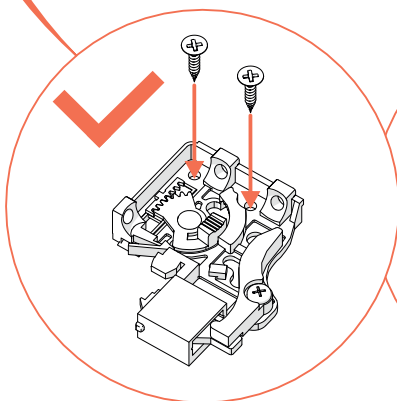

8

x4*

*саморезы входят в комплект крепления направляющих к фасаду

9

**ПЕРИОДИЧЕСКИ
ПРОВЕРЯЙТЕ
КРЕПЕЖНЫЕ УЗЛЫ**

10 крепление к стене

2x*

*крепёж для
крепления ремней
к стене в комплект
не входит