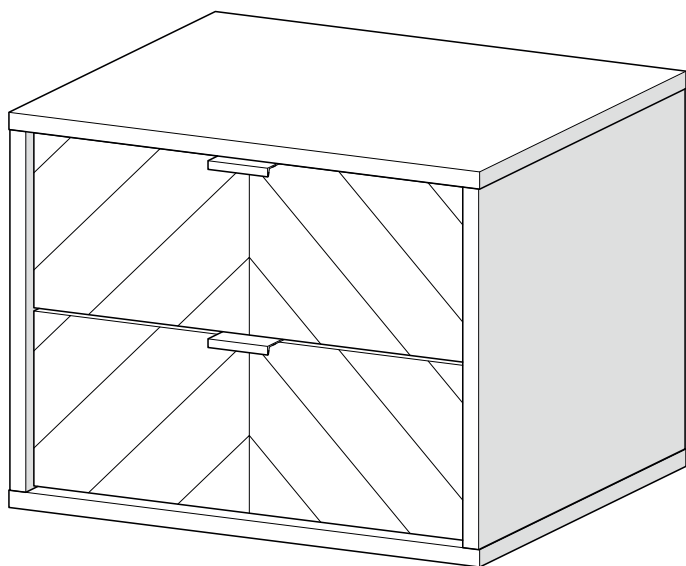

Тумба прикроватная
2 ящика подвесная
ellipse™ fjord

1. Инструкция по безопасности

- 1.1** Пожалуйста, внимательно прочитайте и сохраните данную инструкцию.
- 1.2** Сборку изделия рекомендуется выполнять вдвоем.
- 1.3** Производитель не несет ответственность за неправильную установку изделия.
- 1.4** Не используйте изделие, если оно повреждено.
- 1.5** Не следует использовать изделие на неровной поверхности.
- 1.6** Периодически проверяйте крепежные узлы.

Тумба прикроватная Fjord 2 ящика подвесная

*саморезы входят
в комплект крепления
направляющих к фасаду

1

x6

x6

x6

2

x6