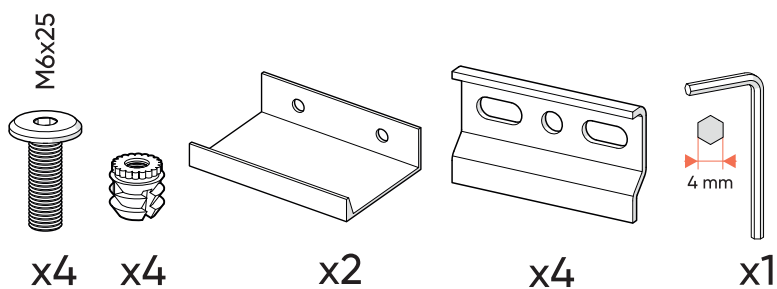

Тумба прикроватная
2 ящика подвесная
ellipse™ fjord

1. Инструкция по безопасности

- 1.1** Пожалуйста, внимательно прочитайте и сохраните данную инструкцию.
- 1.2** Сборку изделия рекомендуется выполнять вдвоем.
- 1.3** Производитель не несет ответственность за неправильную установку изделия.
- 1.4** Не используйте изделие, если оно повреждено.
- 1.5** Не следует использовать изделие на неровной поверхности.
- 1.6** Периодически проверяйте крепежные узлы.

Тумба прикроватная Fjord 2 ящика подвесная

*саморезы входят
в комплект крепления
направляющих к фасаду

1

x6

x6

x6

2

x6