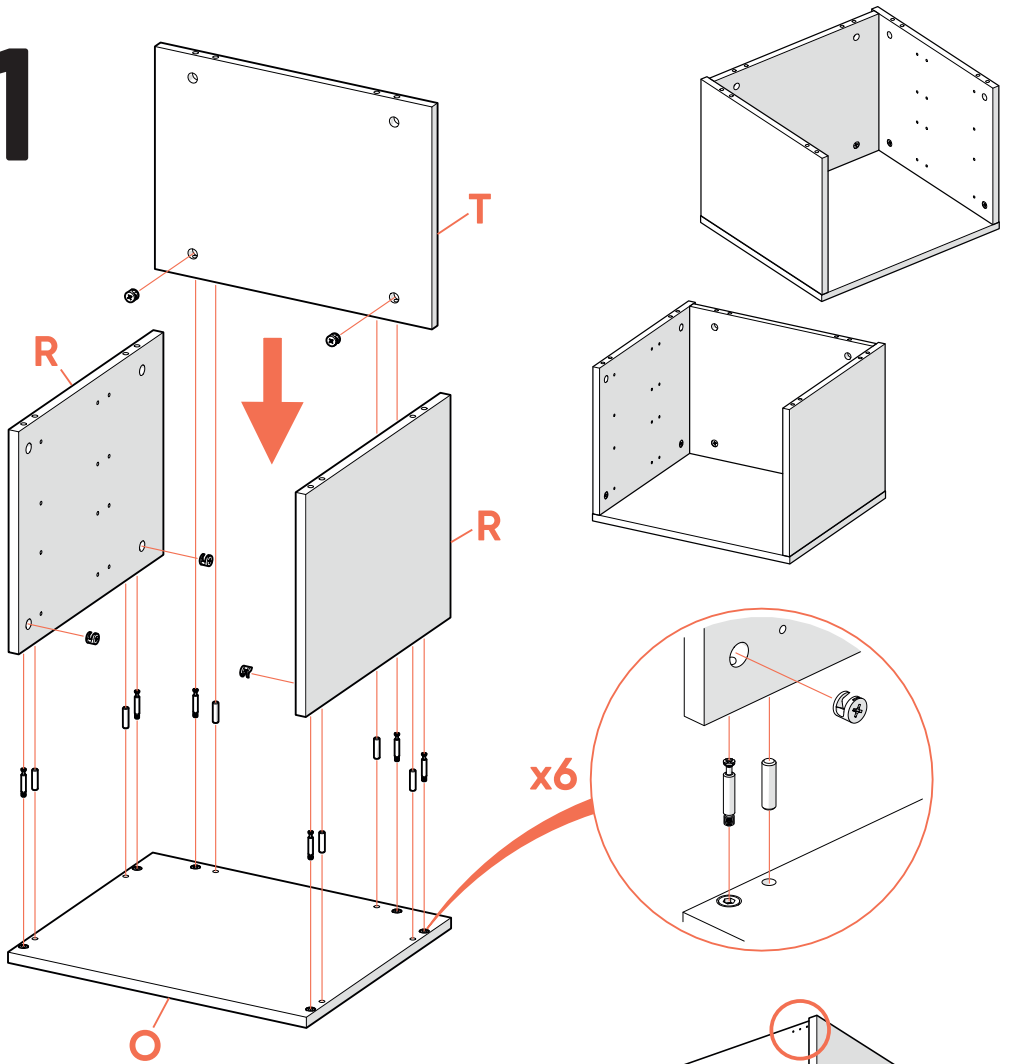

Тумба прикроватная
2 ящика подвесная
ellipse™ fjord

1. Инструкция по безопасности

- 1.1** Пожалуйста, внимательно прочитайте и сохраните данную инструкцию.
- 1.2** Сборку изделия рекомендуется выполнять вдвоем.
- 1.3** Производитель не несет ответственность за неправильную установку изделия.
- 1.4** Не используйте изделие, если оно повреждено.
- 1.5** Не следует использовать изделие на неровной поверхности.
- 1.6** Периодически проверяйте крепежные узлы.

Тумба прикроватная Fjord 2 ящика подвесная

*саморезы входят
в комплект крепления
направляющих к фасаду

1

x6

x6

x6

2

x6