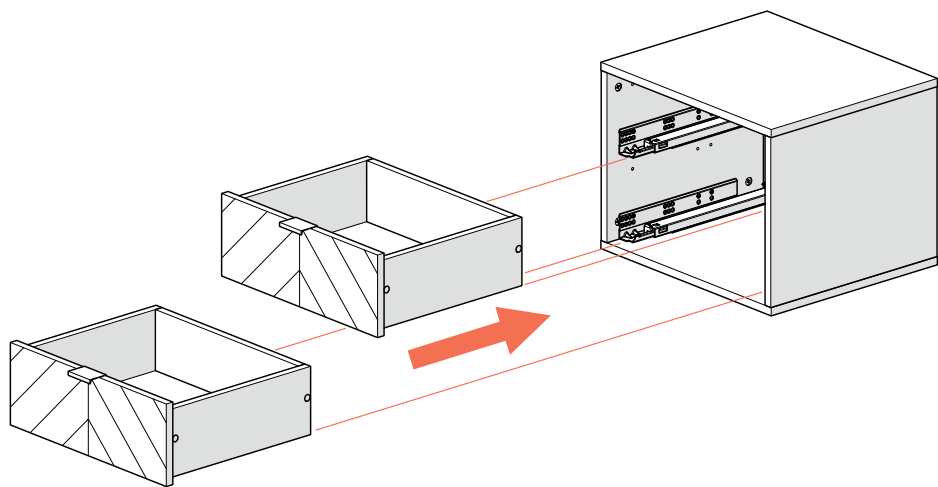

Тумба прикроватная Fjord 2 ящика подвесная

*саморезы входят
в комплект крепления
направляющих к фасаду

1

x6

x6

x6

2

x6

x4

x4

5

x4

6

3 x 13

x2

7

8

x4*

*саморезы входят в комплект крепления направляющих к фасаду

9

**ПЕРИОДИЧЕСКИ
ПРОВЕРЯЙТЕ
КРЕПЕЖНЫЕ УЗЛЫ**

10 крепление к стене

2x*

*крепёж для
крепления ремней
к стене в комплект
не входит

11

2x

3,5 x 15

x6

12

13 регулировка фасадов

14 СНЯТИЕ ЯЩИКОВ

**используйте заглушки,
входящие в комплект,
чтобы закрыть
технологические отверстия**