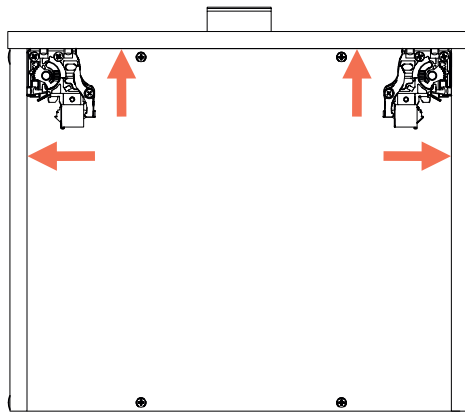

Тумба прикроватная Fjord 2 ящика подвесная

*саморезы входят
в комплект крепления
направляющих к фасаду

1

x6

x6

x6

2

x6

x4

x4

5

x4

6

3 x 13

x2

7

8

x4*

*саморезы входят в комплект крепления направляющих к фасаду

9

**ПЕРИОДИЧЕСКИ
ПРОВЕРЯЙТЕ
КРЕПЕЖНЫЕ УЗЛЫ**

10 крепление к стене

2x*

*крепёж для
крепления ремней
к стене в комплект
не входит