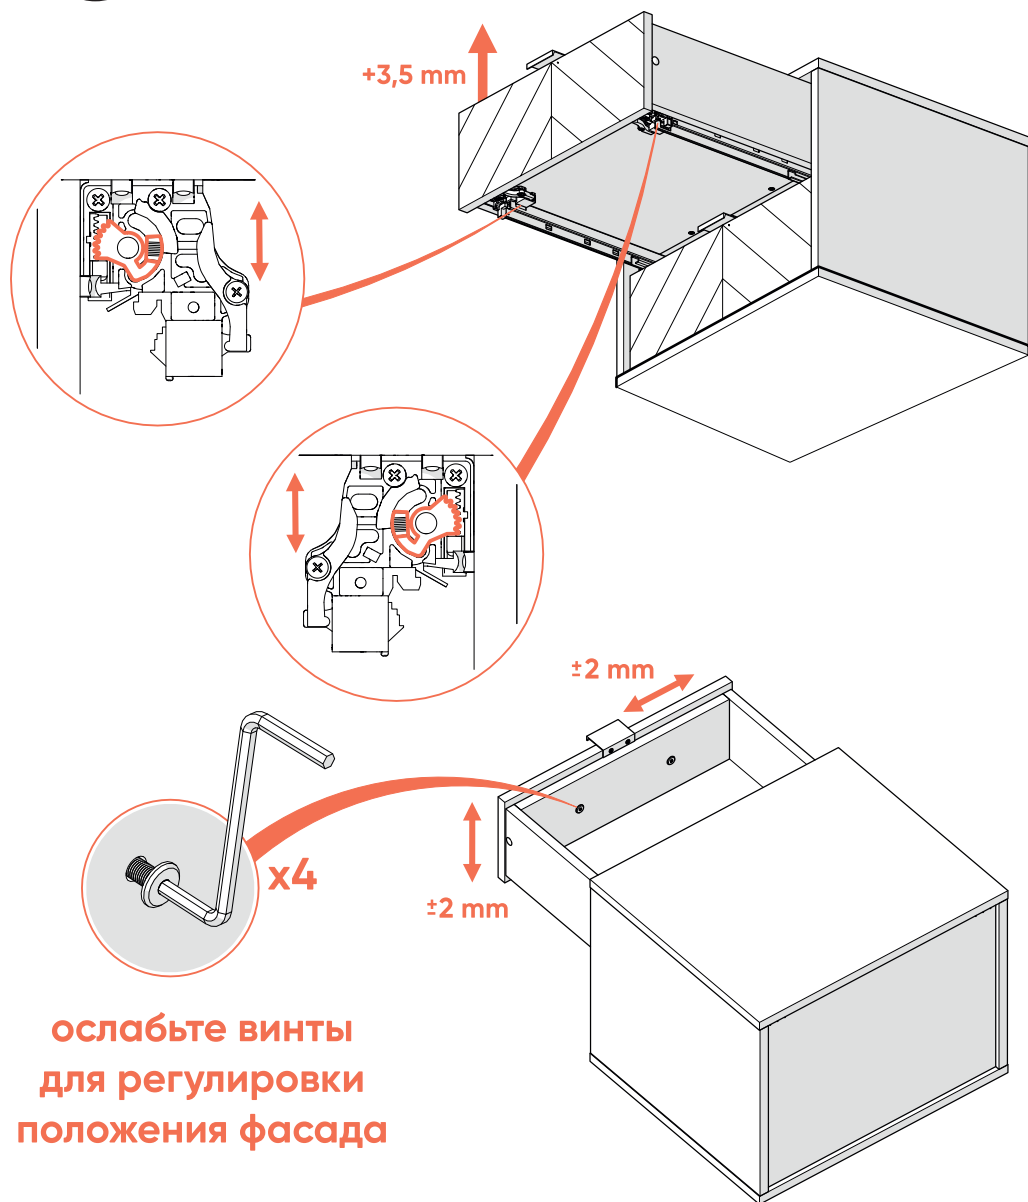

Тумба прикроватная
2 ящика подвесная
ellipse™ fjord

1. Инструкция по безопасности

- 1.1** Пожалуйста, внимательно прочитайте и сохраните данную инструкцию.
- 1.2** Сборку изделия рекомендуется выполнять вдвоем.
- 1.3** Производитель не несет ответственность за неправильную установку изделия.
- 1.4** Не используйте изделие, если оно повреждено.
- 1.5** Не следует использовать изделие на неровной поверхности.
- 1.6** Периодически проверяйте крепежные узлы.

8

x4*

*саморезы входят в комплект крепления направляющих к фасаду

9

**ПЕРИОДИЧЕСКИ
ПРОВЕРЯЙТЕ
КРЕПЕЖНЫЕ УЗЛЫ**

10 крепление к стене

2x*

*крепёж для
крепления ремней
к стене в комплект
не входит

11

2x

3,5 x 15

x6

12

13 регулировка фасадов

14 СНЯТИЕ ЯЩИКОВ

**используйте заглушки,
входящие в комплект,
чтобы закрыть
технологические отверстия**