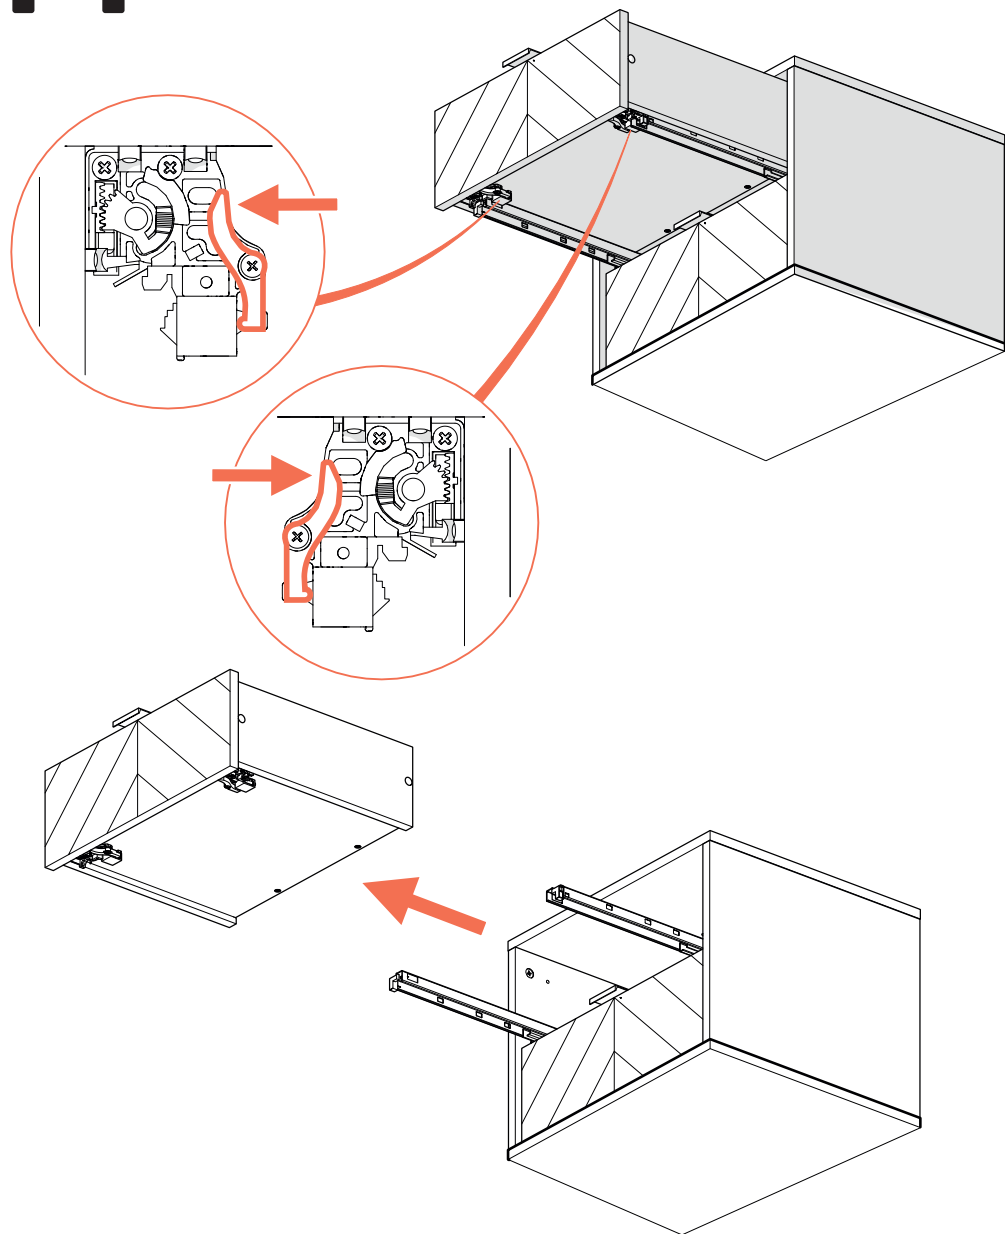

Тумба прикроватная
2 ящика подвесная
ellipse™ fjord

1. Инструкция по безопасности

- 1.1** Пожалуйста, внимательно прочитайте и сохраните данную инструкцию.
- 1.2** Сборку изделия рекомендуется выполнять вдвоем.
- 1.3** Производитель не несет ответственность за неправильную установку изделия.
- 1.4** Не используйте изделие, если оно повреждено.
- 1.5** Не следует использовать изделие на неровной поверхности.
- 1.6** Периодически проверяйте крепежные узлы.

Тумба прикроватная Fjord 2 ящика подвесная

*саморезы входят
в комплект крепления
направляющих к фасаду

1

x6

x6

x6

2

x6

8

x4*

*саморезы входят в комплект крепления направляющих к фасаду

9

**ПЕРИОДИЧЕСКИ
ПРОВЕРЯЙТЕ
КРЕПЕЖНЫЕ УЗЛЫ**

10 крепление к стене

2x*

*крепёж для
крепления ремней
к стене в комплект
не входит

11

2x

3,5 x 15

x6

12

13 регулировка фасадов

14 СНЯТИЕ ЯЩИКОВ

**используйте заглушки,
входящие в комплект,
чтобы закрыть
технологические отверстия**