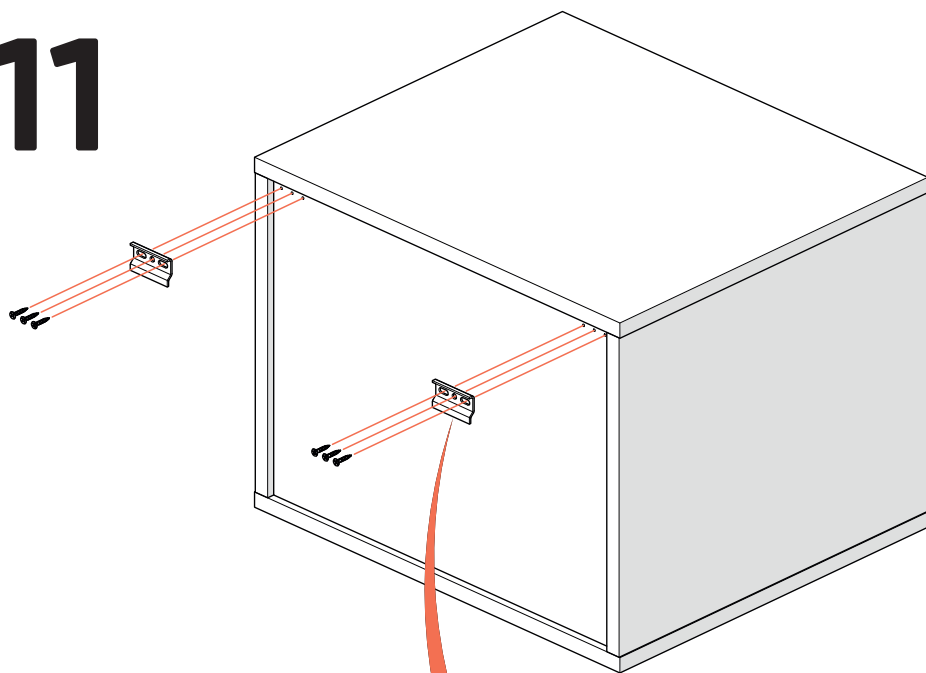

Тумба прикроватная Fjord 2 ящика подвесная

*саморезы входят
в комплект крепления
направляющих к фасаду

1

x6

x6

x6

2

x6

8

x4*

*саморезы входят в комплект крепления направляющих к фасаду

9

**ПЕРИОДИЧЕСКИ
ПРОВЕРЯЙТЕ
КРЕПЕЖНЫЕ УЗЛЫ**

10 крепление к стене

2x*

*крепёж для
крепления ремней
к стене в комплект
не входит

11

2x

3,5 x 15

x6

12

13 регулировка фасадов

14 СНЯТИЕ ЯЩИКОВ

**используйте заглушки,
входящие в комплект,
чтобы закрыть
технологические отверстия**