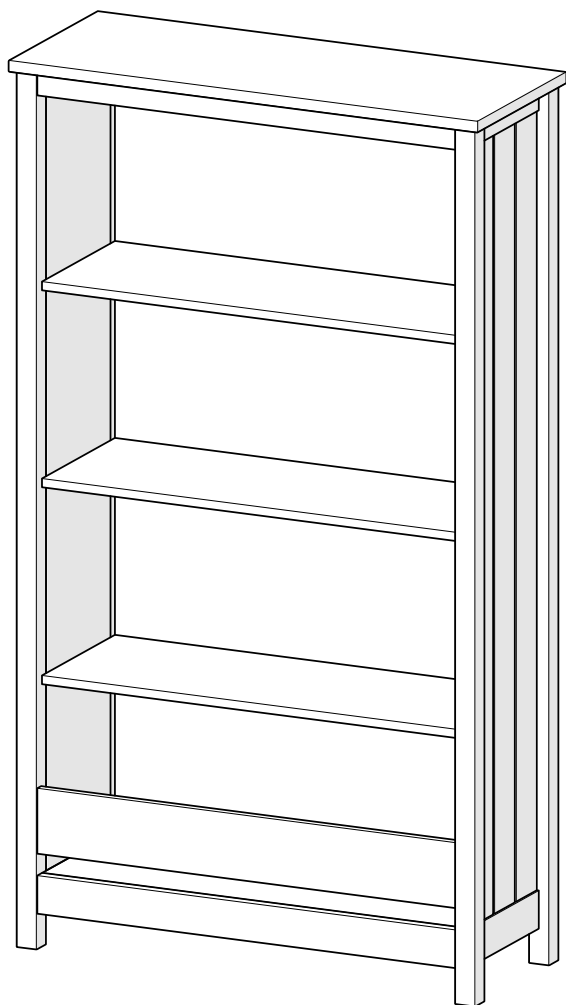

стеллаж большой

ellipse™ wood

1. Инструкции по безопасности

1.1. Пожалуйста, внимательно прочитайте и сохраните данную инструкцию.

1.2. Необходимые детали для крепления к стене поставляются в комплекте. Крепление стеллажа к стене является **обязательным**. Опрокидывание мебели может травмировать ваших детей.

1.3. Сборку стеллажа рекомендуется выполнять вдвоем.

1.4. Стеллаж должен быть защищен от попадания солнечных лучей, его не следует размещать вблизи отопительных приборов.

1.5. Производитель не несет ответственности за неправильную установку изделия.