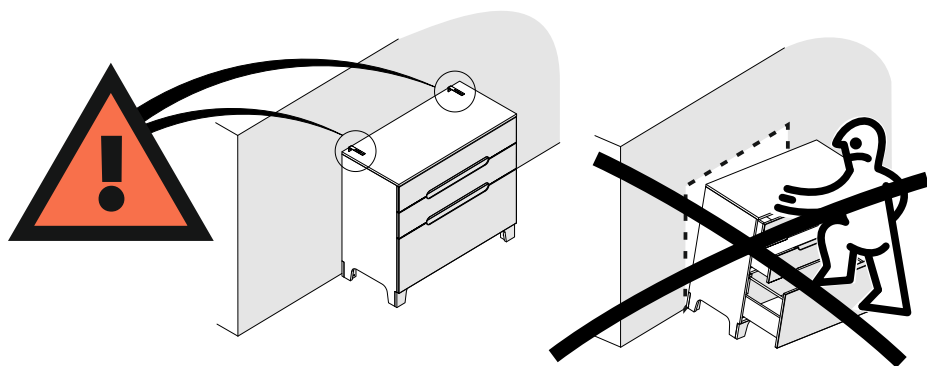

стеллаж большой

ellipse™ wood

1. Инструкции по безопасности

1.1. Пожалуйста, внимательно прочитайте и сохраните данную инструкцию.

1.2. Необходимые детали для крепления к стене поставляются в комплекте. Крепление стеллажа к стене является **обязательным**. Опрокидывание мебели может травмировать ваших детей.

1.3. Сборку стеллажа рекомендуется выполнять вдвоем.

1.4. Стеллаж должен быть защищен от попадания солнечных лучей, его не следует размещать вблизи отопительных приборов.

1.5. Производитель не несет ответственности за неправильную установку изделия.

1.6. Не используйте стеллаж если он поврежден.

1.7. Не следует использовать стеллаж на неровной поверхности.

1.8. Периодически проверяйте крепежные узлы.

2. Рекомендации по эксплуатации и уходу

2.1. Мебель рекомендуется эксплуатировать в проветриваемом, сухом помещении с температурой воздуха не ниже +10 С и относительной влажности воздуха от 45 до 70%.

2.3. Мебель должна быть защищена от прямого попадания солнечных лучей, не должна размещаться вблизи отопительных приборов.

ВНИМАНИЕ!!!
КРЕПЛЕНИЕ СТЕЛЛАЖА К СТЕНЕ
ЯВЛЯЕТСЯ ОБЯЗАТЕЛЬНЫМ!!!

ВНИМАНИЕ!
Ремни могут отличаться
от изображенных
в данной инструкции