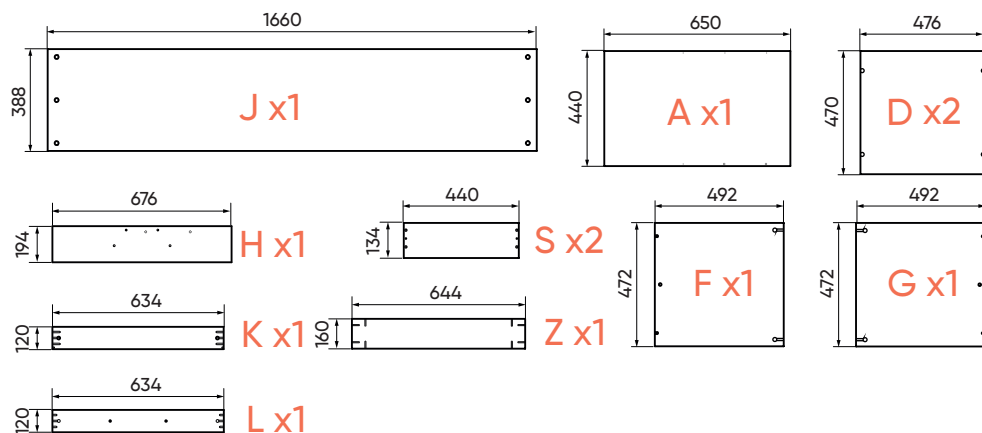

Перечень деталей Тумба под ТВ Type 160 см

Перечень деталей Тумба под ТВ Type 180 см

Перечень деталей Тумба под ТВ Type 200 см

M6x30
x2 L=450 x1

x1

Петли hettich

*саморезы входят в комплект крепления направляющих

M3,5x15 x4*

x4

1

x6

x6

2

x6

x6

3

x5

x5

4

x5

x5

5

x4

13

x3

14

x6

15

x4

x4

x2