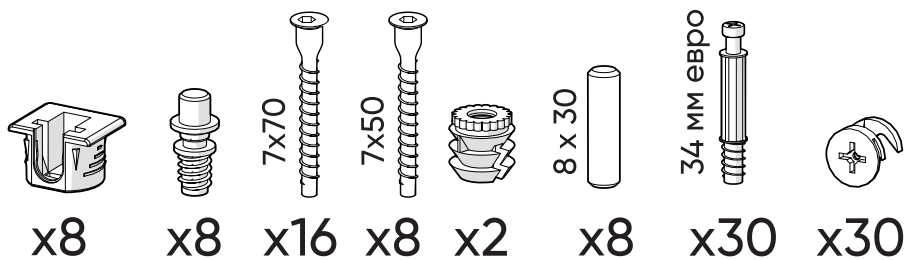

Перечень деталей Тумба под ТВ Type 160 см

Перечень деталей Тумба под ТВ Type 180 см

Перечень деталей Тумба под ТВ Type 200 см

M6x30
x2 L=450 x1

x1

Петли hettich

*саморезы входят в комплект крепления направляющих