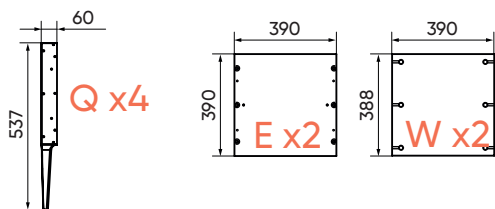

Перечень деталей Тумба под ТВ Type 160 см

Перечень деталей Тумба под ТВ Type 180 см

Перечень деталей Тумба под ТВ Type 200 см

M6x30
x2 L=450 x1

x1

Петли hettich

*саморезы входят в комплект крепления направляющих

M3,5x15 x4*

x4

1

x6

x6

2

x6

x6

13

x3

14

x6

15

x4

x4

x2