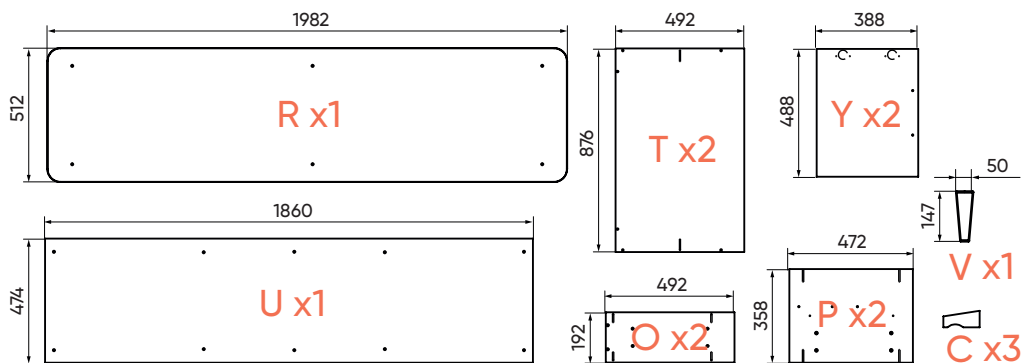

Перечень деталей Тумба под ТВ Type 160 см

Перечень деталей Тумба под ТВ Type 180 см

Перечень деталей Тумба под ТВ Type 200 см

M6x30
x2 L=450 x1

x1

Петли hettich

*саморезы входят в комплект крепления направляющих

3

x5

x5

4

x5

x5

5

x4