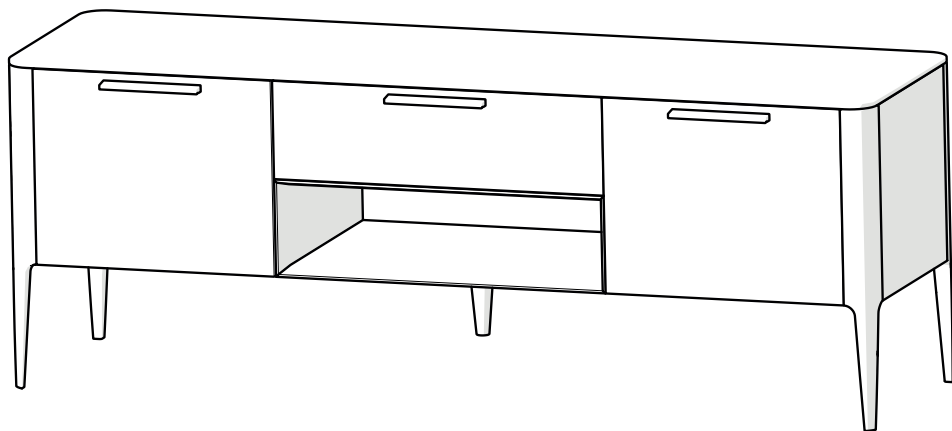

Тумба под ТВ

ellipse™ Type

1. Инструкция по безопасности

- 1.1** Пожалуйста, внимательно прочитайте и сохраните данную инструкцию.
- 1.2** Сборку тумбы рекомендуется выполнять вдвоем.
- 1.3** Производитель не несет ответственность за неправильную установку изделия.
- 1.4** Не используйте тумбу, если она повреждена
- 1.5** Не следует использовать тумбу на неровной поверхности.
- 1.6** Периодически проверяйте крепежные узлы.

Перечень деталей Тумба под ТВ Type 160 см

Перечень деталей Тумба под ТВ Type 180 см

Перечень деталей Тумба под ТВ Type 200 см

M6x30
x2 L=450 x1

x1

Петли hettich

*саморезы входят в комплект крепления направляющих