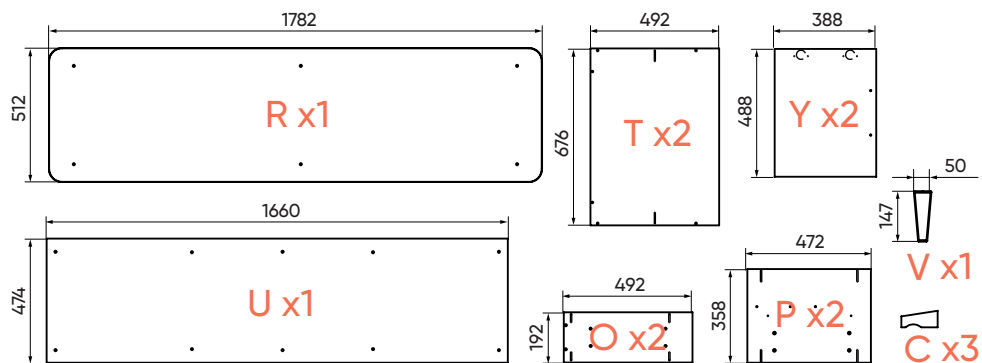

Перечень деталей Тумба под ТВ Type 160 см

Перечень деталей Тумба под ТВ Type 180 см

Перечень деталей Тумба под ТВ Type 200 см

M6x30
x2 L=450 x1

x1

Петли hettich

*саморезы входят в комплект крепления направляющих

3

x5

x5

4

x5

x5

5

x4

13

x3

14

x6

15

x4

x4

x2