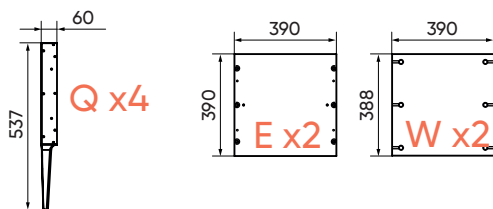

Перечень деталей Тумба под ТВ Type 160 см

Перечень деталей Тумба под ТВ Type 180 см

Перечень деталей Тумба под ТВ Type 200 см

M6x30
x2 L=450 x1

x1

Петли hettich

*саморезы входят в комплект крепления направляющих