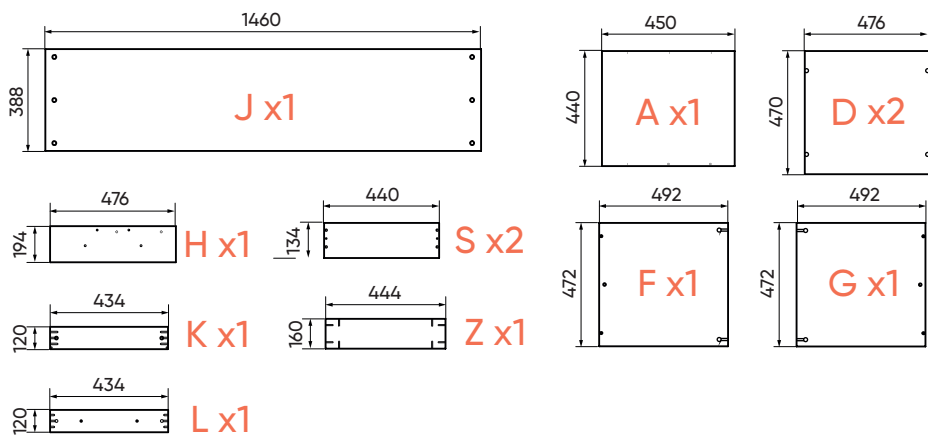

Перечень деталей Тумба под ТВ Type 160 см

Перечень деталей Тумба под ТВ Type 180 см

Перечень деталей Тумба под ТВ Type 200 см

M6x30
x2 L=450 x1

x1

Петли hettich

*саморезы входят в комплект крепления направляющих

M3,5x15 x4*

x4

1

x6

x6

2

x6

x6

3

x5

x5

4

x5

x5

5

x4

13

x3

14

x6

15

x4

x4

x2