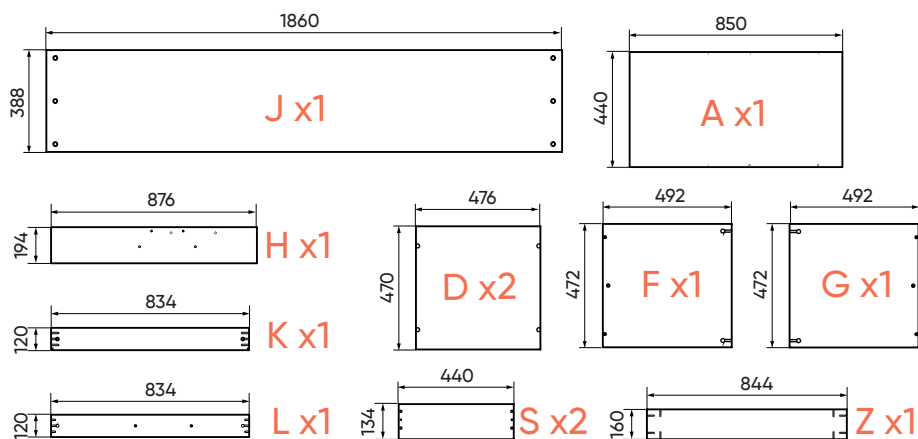

Перечень деталей Тумба под ТВ Type 160 см

Перечень деталей Тумба под ТВ Type 180 см

Перечень деталей Тумба под ТВ Type 200 см

M6x30
x2 L=450 x1

x1

Петли hettich

*саморезы входят в комплект крепления направляющих

M3,5x15 x4*

x4

1

x6

x6

2

x6

x6

3

x5

x5

4

x5

x5

5

x4

13

x3

14

x6

15

x4

x4

x2