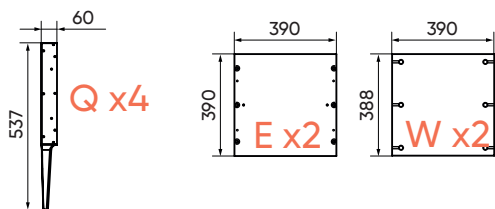

Перечень деталей Тумба под ТВ Type 160 см

Перечень деталей Тумба под ТВ Type 180 см

Перечень деталей Тумба под ТВ Type 200 см

M6x30
x2 L=450 x1

x1

Петли hettich

*саморезы входят в комплект крепления направляющих

M3,5x15 x4*

x4

1

x6

x6

2

x6

x6

13

x3

14

x6

15

x4

x4

x2