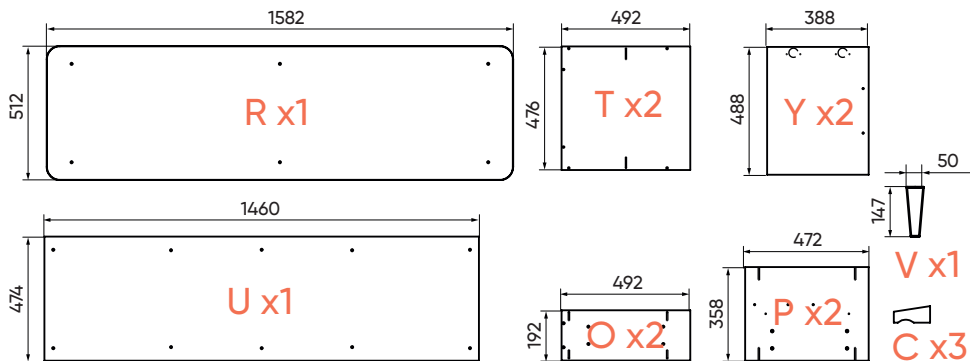

Тумба под ТВ

ellipse™ Type

1. Инструкция по безопасности

- 1.1** Пожалуйста, внимательно прочитайте и сохраните данную инструкцию.
- 1.2** Сборку тумбы рекомендуется выполнять вдвоем.
- 1.3** Производитель не несет ответственность за неправильную установку изделия.
- 1.4** Не используйте тумбу, если она повреждена
- 1.5** Не следует использовать тумбу на неровной поверхности.
- 1.6** Периодически проверяйте крепежные узлы.

Перечень деталей Тумба под ТВ Type 160 см

Перечень деталей Тумба под ТВ Type 180 см

Перечень деталей Тумба под ТВ Type 200 см

M6x30
x2 L=450 x1

x1

Петли hettich

*саморезы входят в комплект крепления направляющих

3

x5

x5

4

x5

x5

5

x4

13

x3

14

x6

15

x4

x4

x2