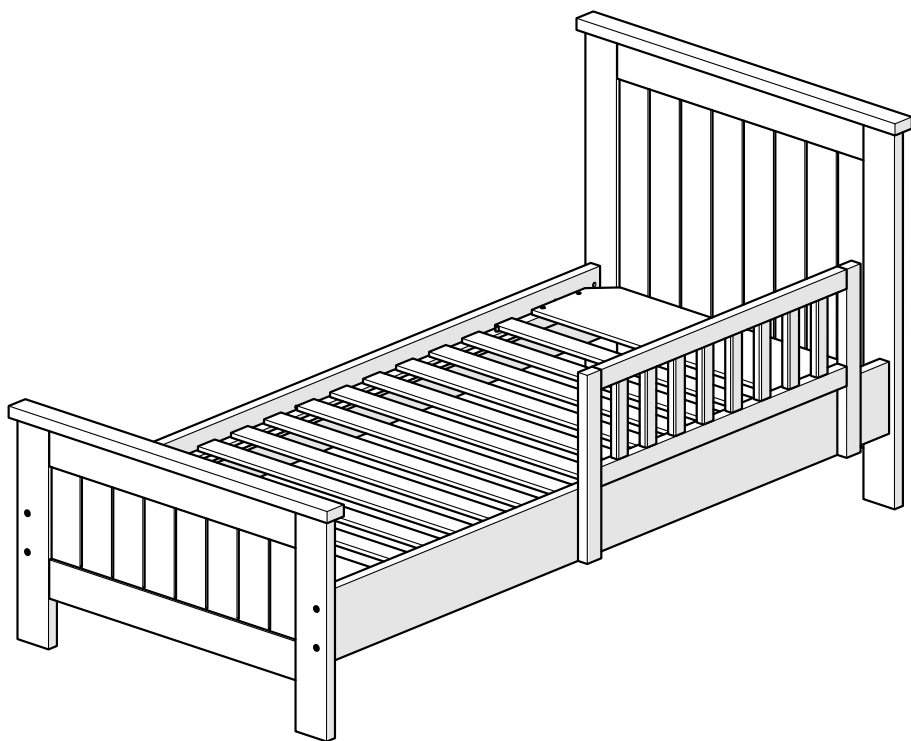

кровать подростковая

ellipse™ wood

инструкция по сборке

КОМПЛЕКТАЦИЯ

x8

x8

x4

x8

2

2x

3 mm

50 x 50

x4

3

3,5x25

X8

4

5

x4